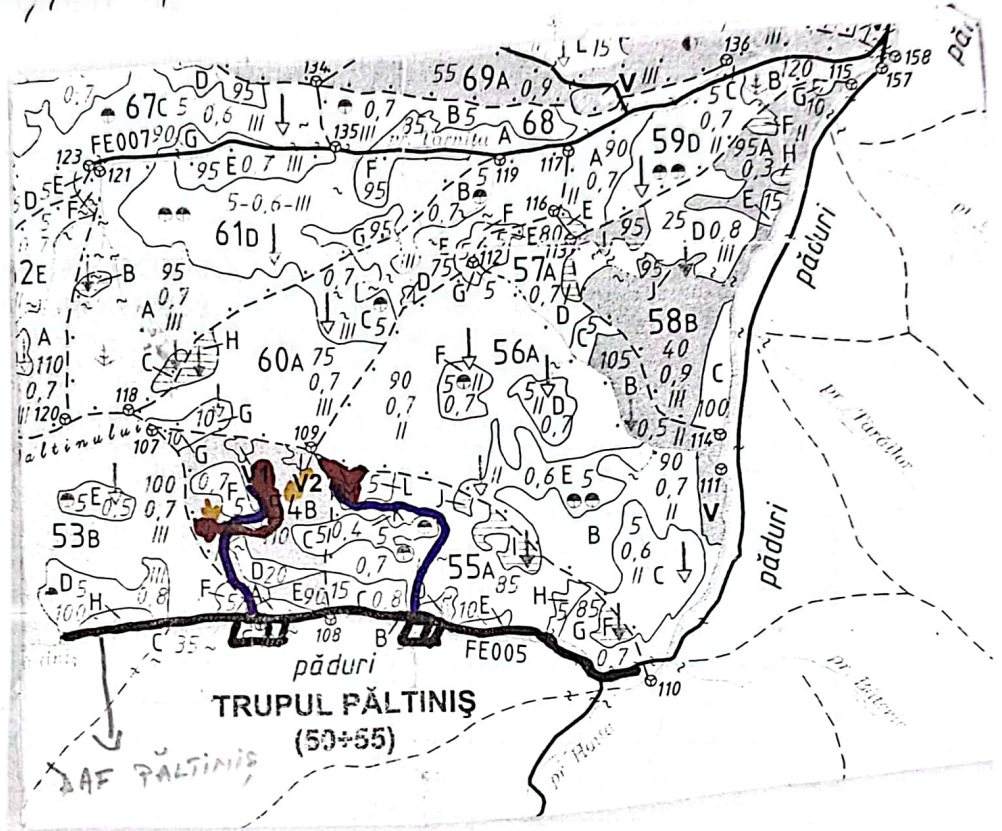

EXEMPLU

SCIȚA PARCHETULUI

PARTIDA 13157/2400029704030

UP I MONOR

Denumire parchet Paltinis/Haita

u.a 55M 54B

LEGENDĂ

- Limită de parcelă
- Limită și indicativ de subparcelă
- Bornă parcelară
- Drum autoforestier
- Suprafata parchetului
- Căi de colectare pt. adunat
- Căi de colectare pt. scos-apropiat
- Limită de poștașă
- Platformă primară
- Pârâu
- Podet din lemn traversare parau

Coordonate GPS parchet:

47.16287791  
25.19278195

Coordonate GPS platforma primara:

47.16321185  
25.20298172

ÎNTOCMIT,

Nume, prenume, data  
Pod. Vasu Vasile