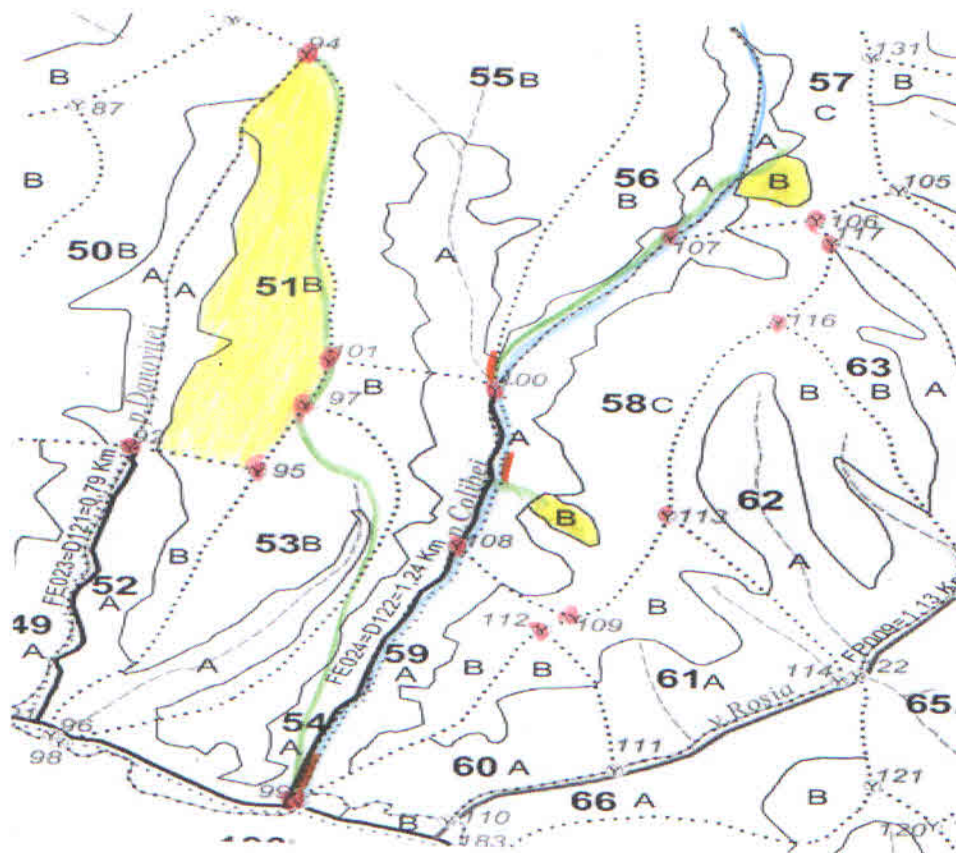

## UP III MONOROSTIA

u.a. 51 B, 57 B, 58 B

Partida nr. 1065 SUMAL 2400212600

Suprafata  
parchet  
nr. 46, 13/352  
E. 22.046430

Platforma P.  
N. 46, 121582  
E. 22.046148

### LEGENDA:

- Suprafata parchet
- Pârâu
- Podet traversare prin parau
- Borna amenajistica
- Drum auto forestier
- Drum de scos-apropiat existent
- Drum de scos-apropiat necesar
- Platforma primara
- Arbori morți materializați

Parchetul se situeaza in SIT NATURA 2000 ROSCI 0070 DROCEA  
Caile de colectare NU trec prin proprietati particulare.

Sef ocol,  
ing. Marc Gheorghe

Intocmit,  
tehn. Luca Ciprian

Resp. F.F.,  
ing. Sztepanov Marius