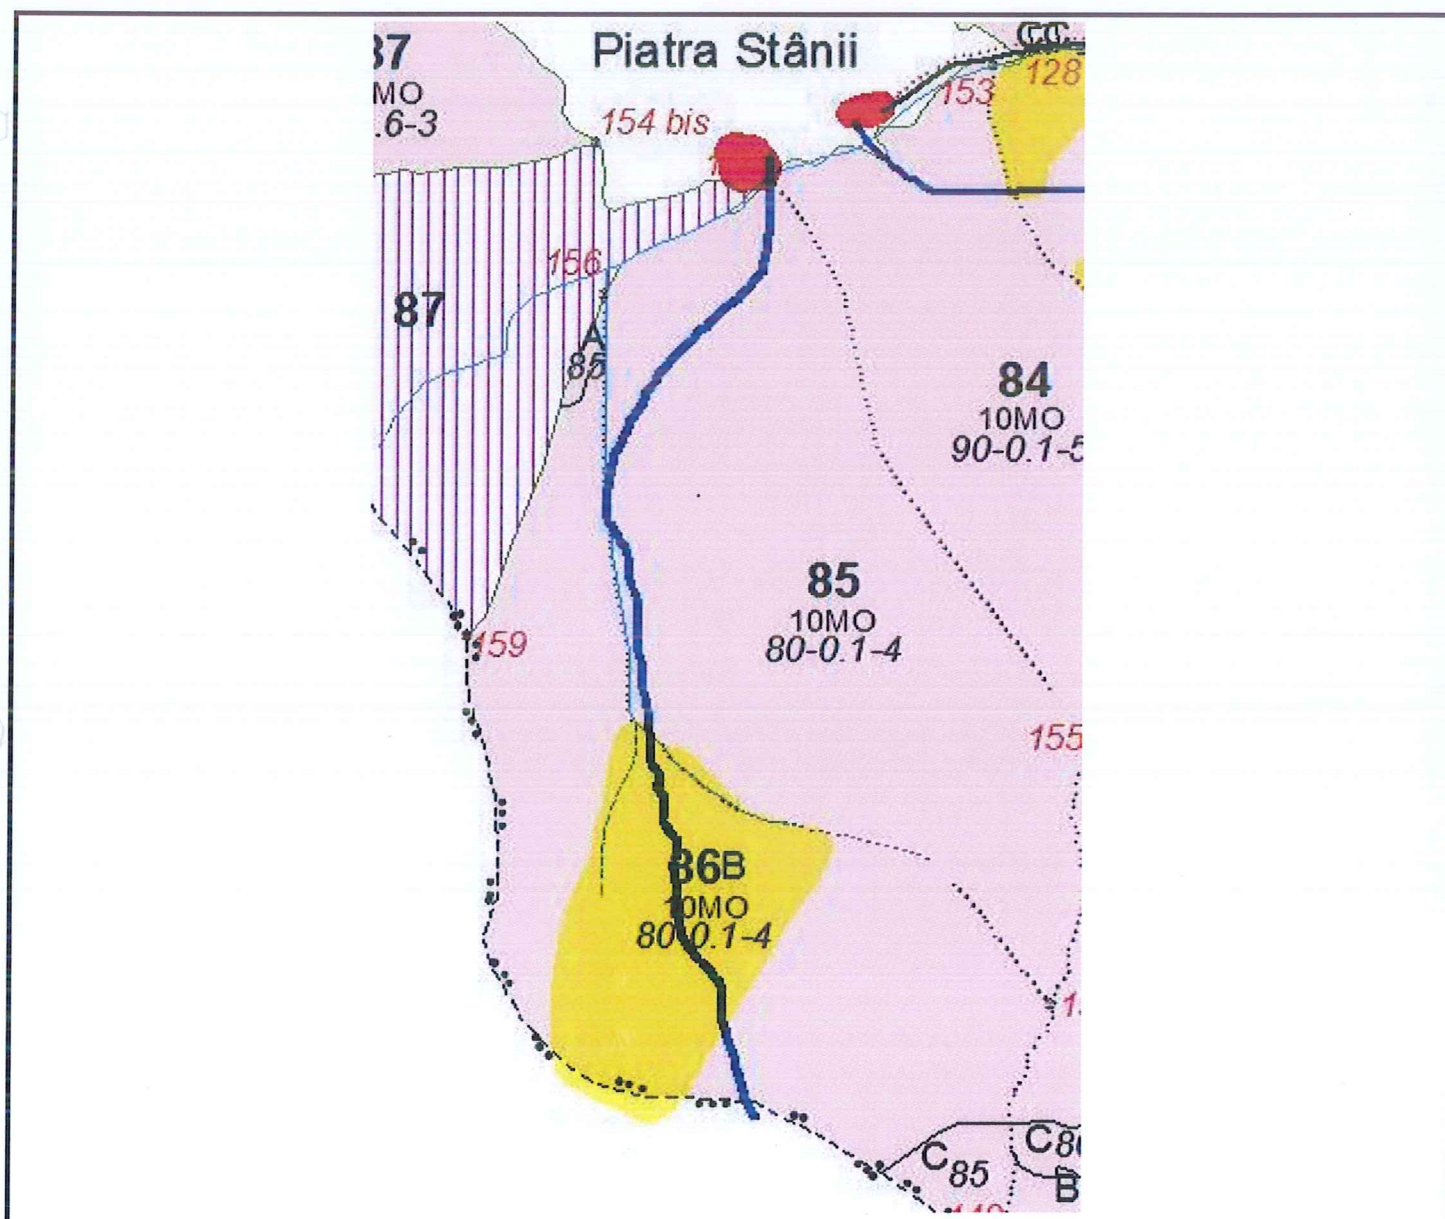

SCHITA PARCHETULUI 479 Dobrus Colțul Varfului
SUMAL nr.: 2300194500280

COORDONATE GEOGRAFICE				AMPLASAMENT	
Parchet		Platforma		U.P.	IV VALEA RACATAULUI
X (LONGITUDINE)	Y (LATITUDINE)	X (LONGITUDINE)	Y (LATITUDINE)	u.a.	86B
22,974777	46,588385	22,975600	46,568205		

LEGENDA

-  Cale permanenta de transport
-  Drum tractor existent
-  Parchet
-  Platforma primara

Conducator lucrare,

Canton
 Padurar
