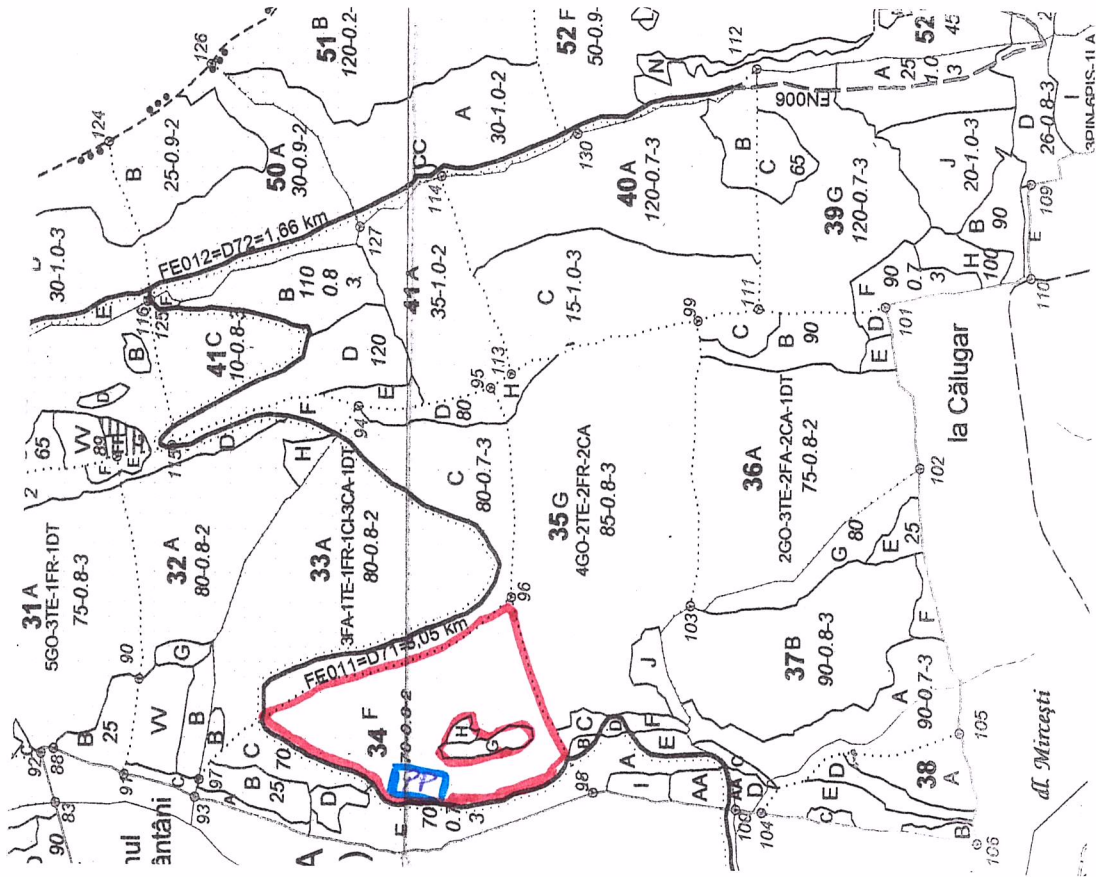

SCHITA PARCHETULUI SI A PLATFORMEI PRIMARE APV 2300006802120/557
 COLONDAJA

**OCOLUL SILVIC
 ZELETIN**
 REGISTRATURA NR. 13192
 ZIUA. 02 LUNA. 11. ANUL 2025

COORDONATE PARCHET	
Lat: 46.413581	Long: 27.404250
COORDONATE PLATFORMA PRIMARA	
Lat: 46.414649	Long: 27.401725

LEGENDA:
 - limita parchet
 - SAF - FID
 - Colonoasa

Intocmit: *teh. Brdina Costin,*
CS