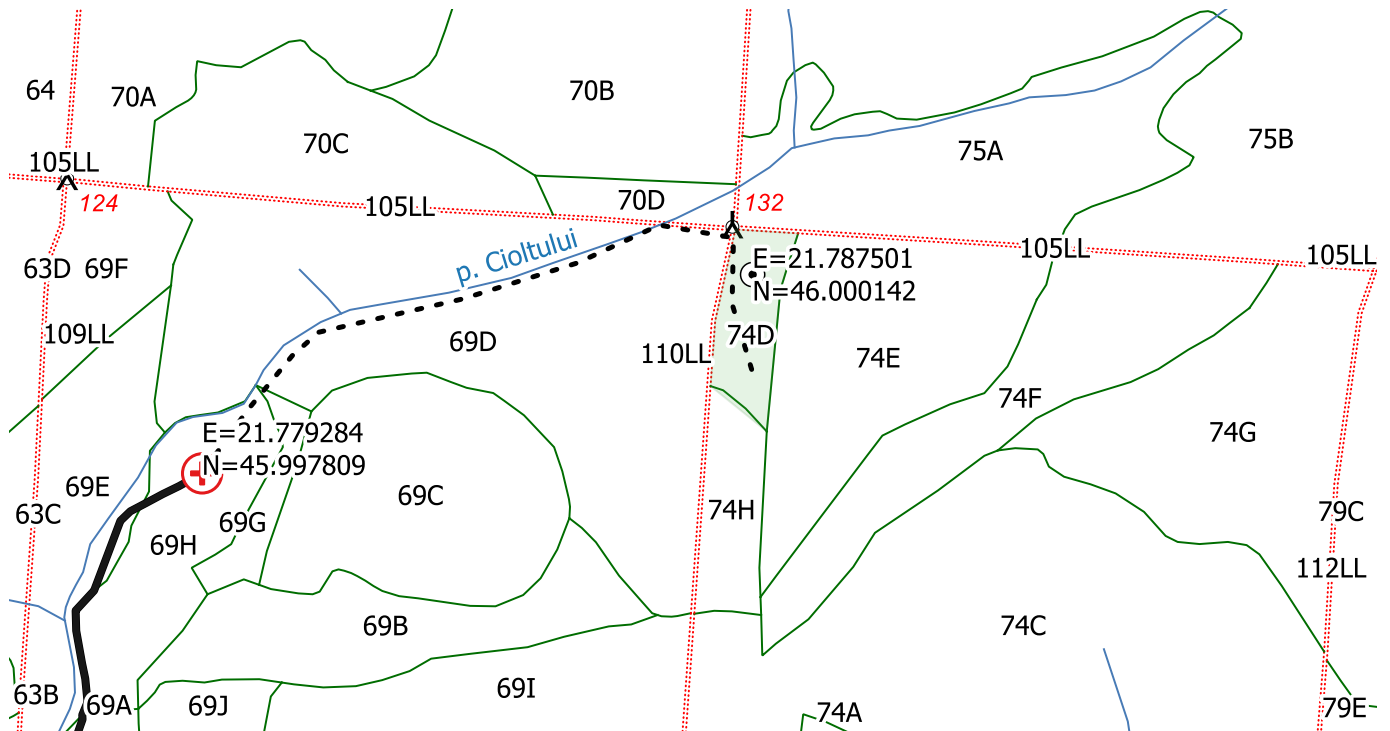

DIRECȚIA SILVICĂ ARAD
OCOLUL SILVIC LIPOVA
SCHIȚA PARCHETULUI
 Partida nr. 1198 / 2300238300300
 U.P. VII, u.a. 74D

Contează pentru viitor!

Legenda

- ⊙ centru parchet
- ⊕ platforma primara
- - - drum tractor existent [1]
- ▭ delimitare_parchet
- ▲ borne
- ape
- Drum forestier existent
- Limita subparcela
- ⋯ Limita parcela
- parc_poly

tip	X_EST	Y_NORD
platforma primara	21.779284	45.997809
centru parchet	21.787501	46.000142

Resp. fond forestier,
ing. Mitrus Mihai