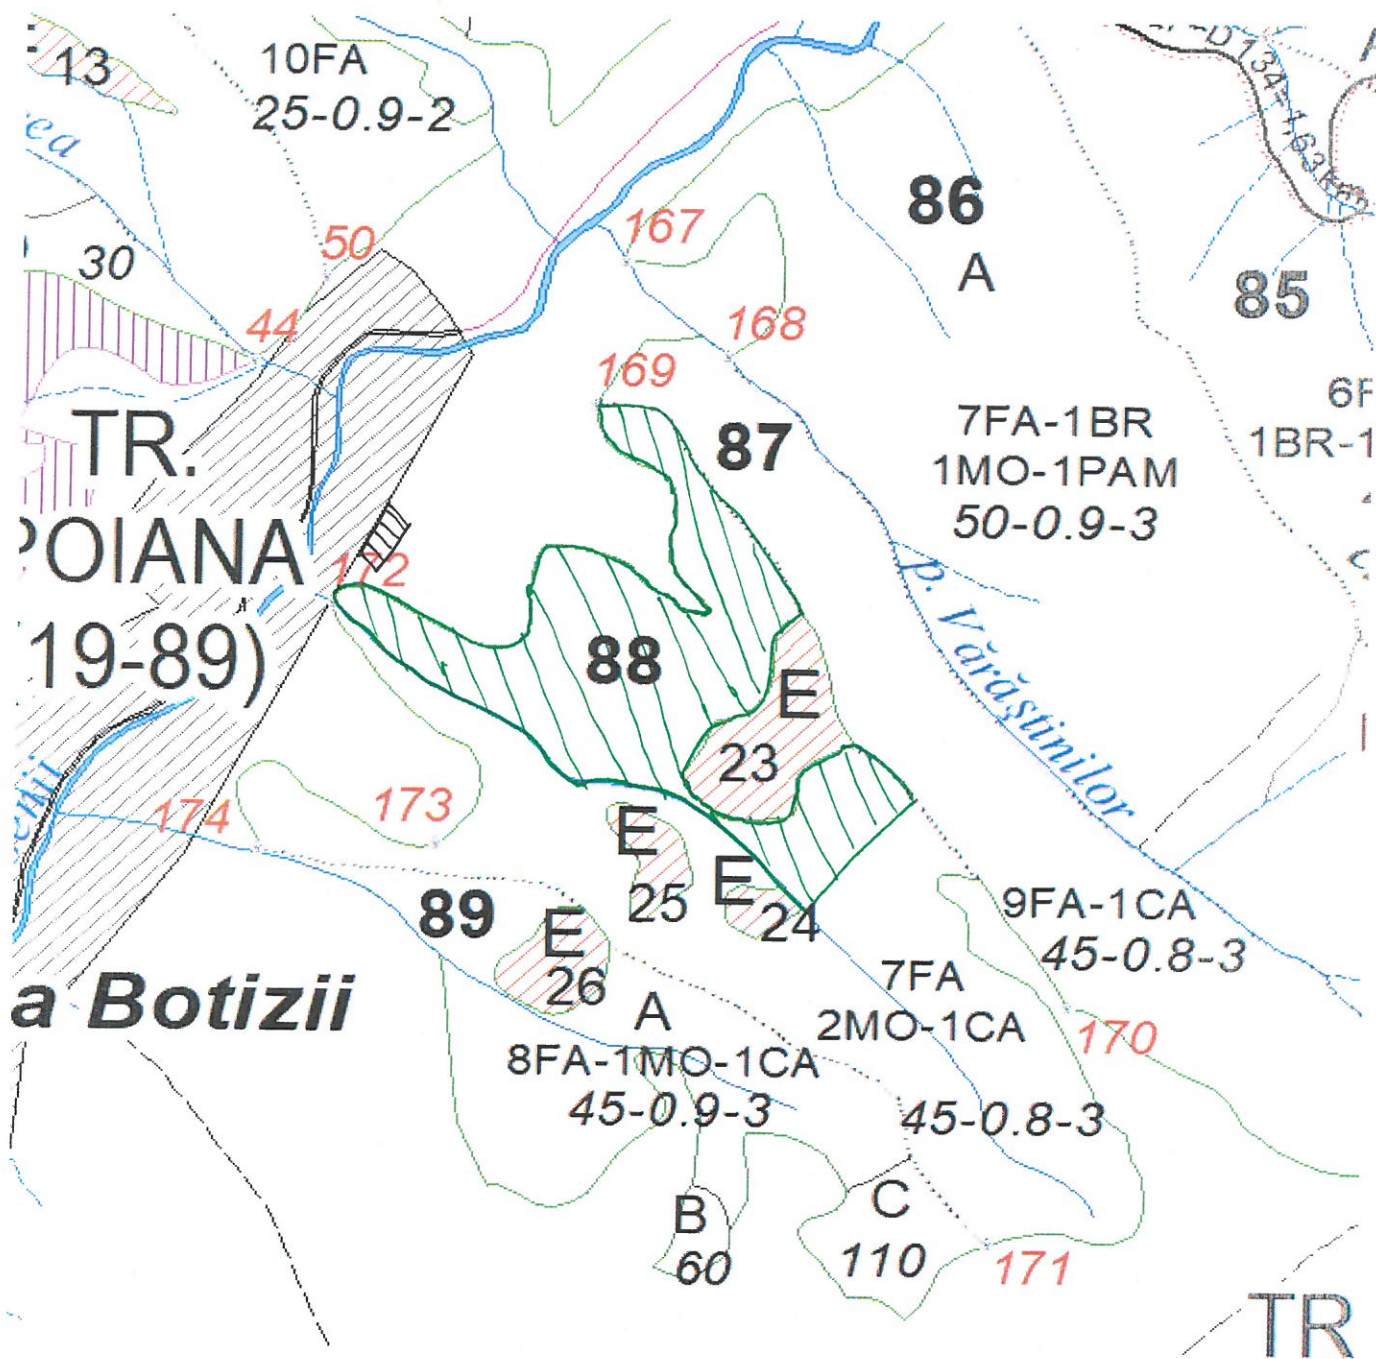

PARTIDA			UP	UA	COORDONATE GEOGRAFICE			
NR. FOND	NR.SUMAL	DENUMIRE			LAT APV	LONG APV	LAT PLPR	LONG PLPR
811	2400145900530	Acc II Varastini	3	88	47.595278	24.034070	47.597426	24.030274

LEGENDA:

- Limita parchet : —
- Suprafata parchet: ▨
- Drum auto : - - -
- Platforma primara : ▩
- Cale de scos-apropiat : = = =