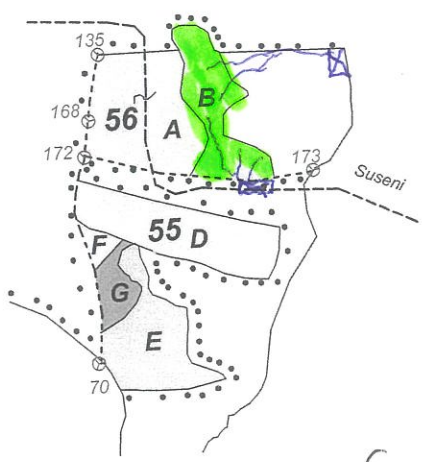

Legendă:

- suprafața parchetului
- platforma primară
- căi de scos-apeșiat

Por. Ref. Suseni.

Coordonate

Pachet: Latitudine 46.830 317
 Lungime 24.713 746.
 platforma primara Latitudine 46.825 044
 Lungime 24.728 588.