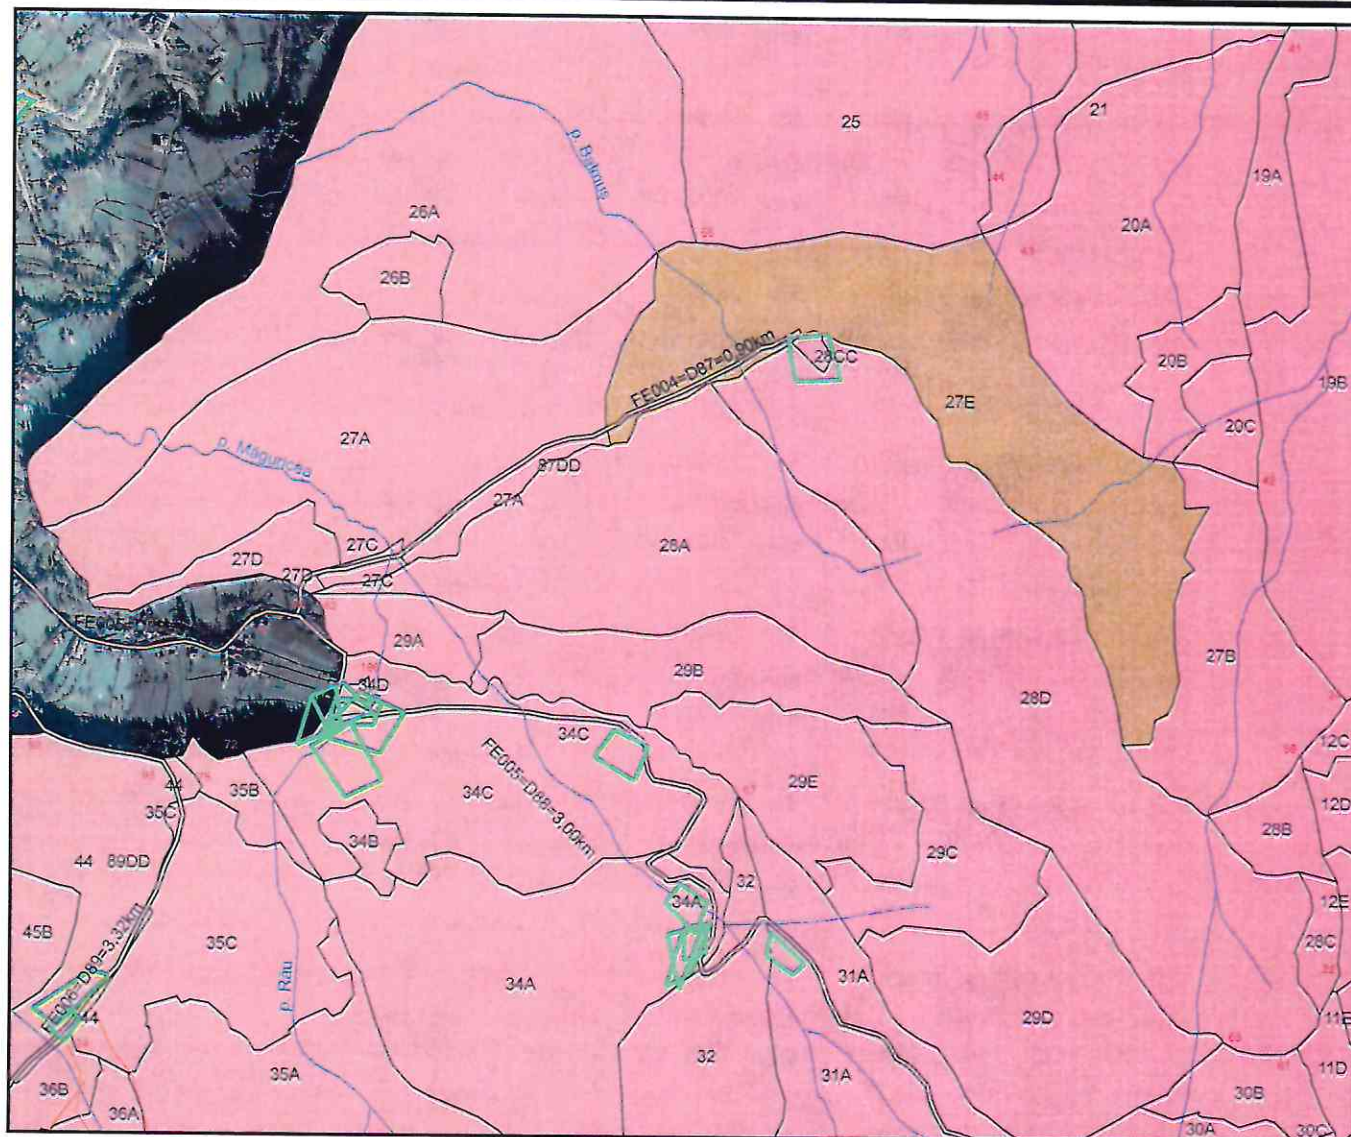

DIRECȚIA SILVICĂ NEAMȚ
 OCOLUL SILVIC VĂRATEC
 SCHIȚA PARCHETULUI ȘI A PLATFORMEI PRIMARE
 UP I Cr Negru u.a. 27E
 P 53 Sec Rar SC 1:7500

SUMAL: 2600022500510

0 100 200 m

- drum forestier auto
- BORNE UP I
- ape UP I
- P 53 Sec rar
- dr_tractor_up_I
- platf

Coordonate parchet si platforma primara

Parchet	26.245439	47.083641
Platformă	26.241471,	47.082625

Delegat marcare,
 ing.Ciocoiu Catalin

Padurar,
 Iovu Gheorghe