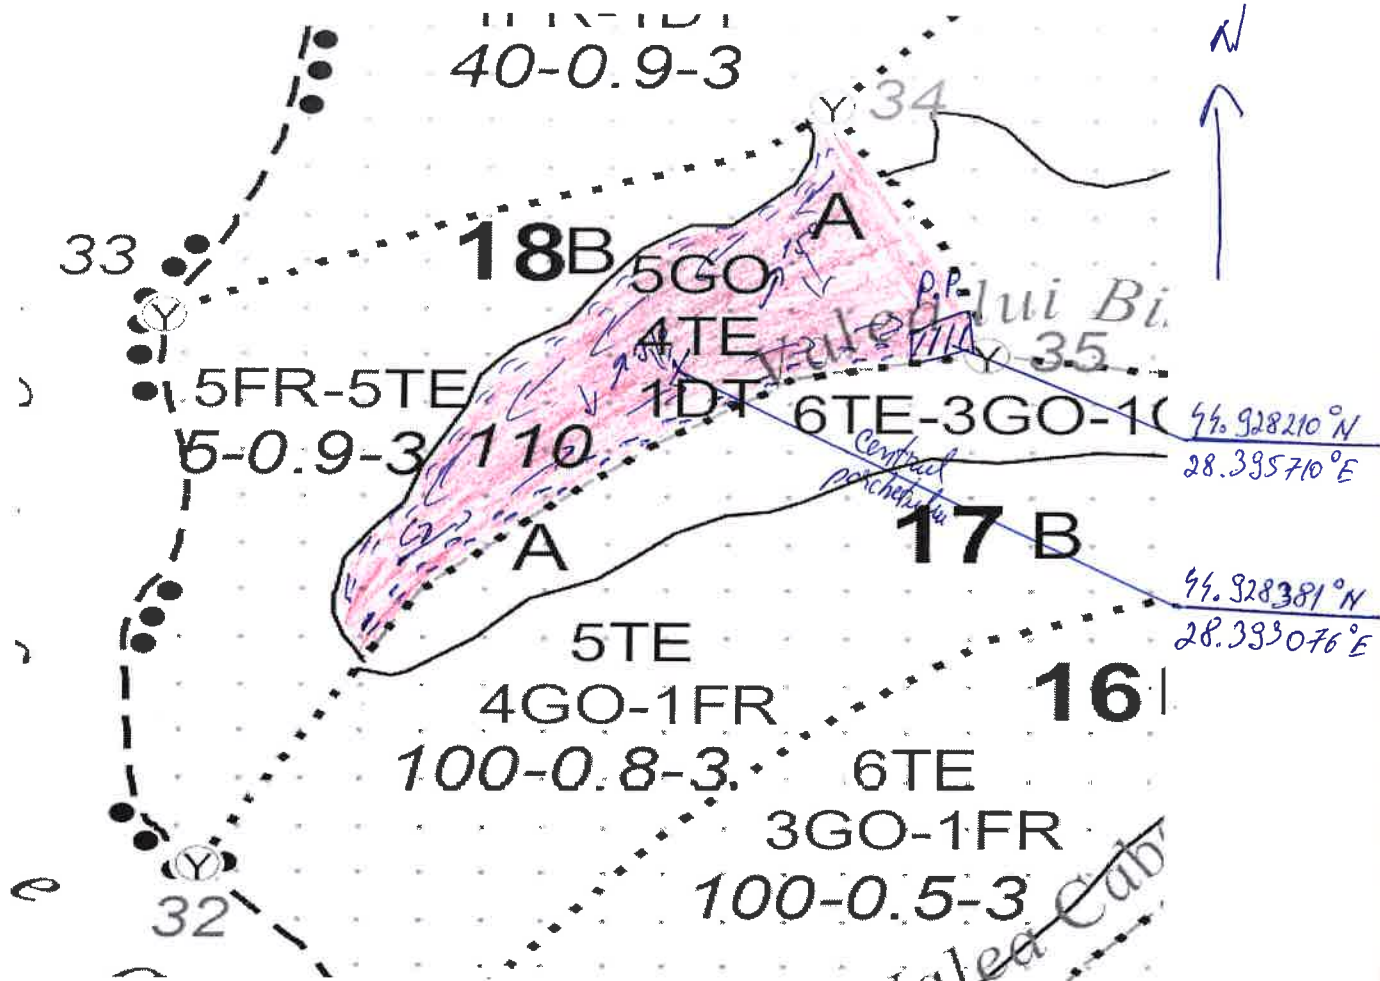

*Ichita porchutuleu'* 3526 FR 1  
 U.P. III, m. a 18A  
 Supr. 6,15 ha

### Legenda

- limita subporceloră
- ... limita porceloră
- ⊗ borma amenajistica
- limita de ochi
-  suprafata porchutuleu'
-  platforma primara
- ⊕ obsem de pământ pentru scos-grepiot
- directia de scos grepiot
- ↗ 15° inclinarea terenului