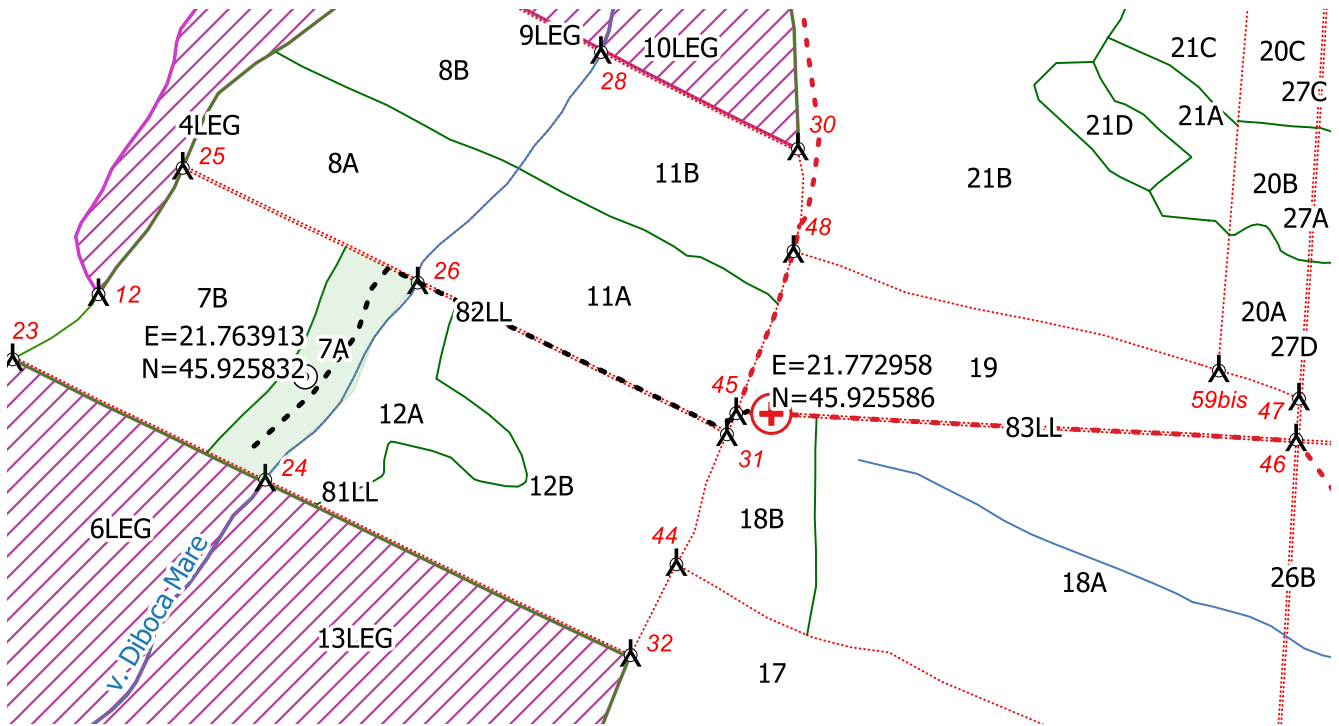

DIRECȚIA SILVICĂ ARAD
OCOLUL SILVIC LIPOVA
SCHIȚA PARCHETULUI
Partida nr. 1394 / 2400238301000
U.P. VI, u.a. 7A

Contează pentru viitor!

0 100 200 m

Legenda

- ⊙ centru parchet
- ⊕ platforma primara
- - - drum tractor existent [1]
- delimitare_parchet
- ▲ borne
- ape
- - - Drum forestier necesar
- Limita subparcela
- ⋯ Limita parcela
- Limita fond forestier stat
- Limita fond forestier privat
- parc_poly
- ▨ retrocedate

Coordonate	Latitudine	Longitudine
platforma primara	45.925586	21.772958
centru parchet	45.925832	21.763913

Resp. fond forestier,
ing. Mitruș Mihai