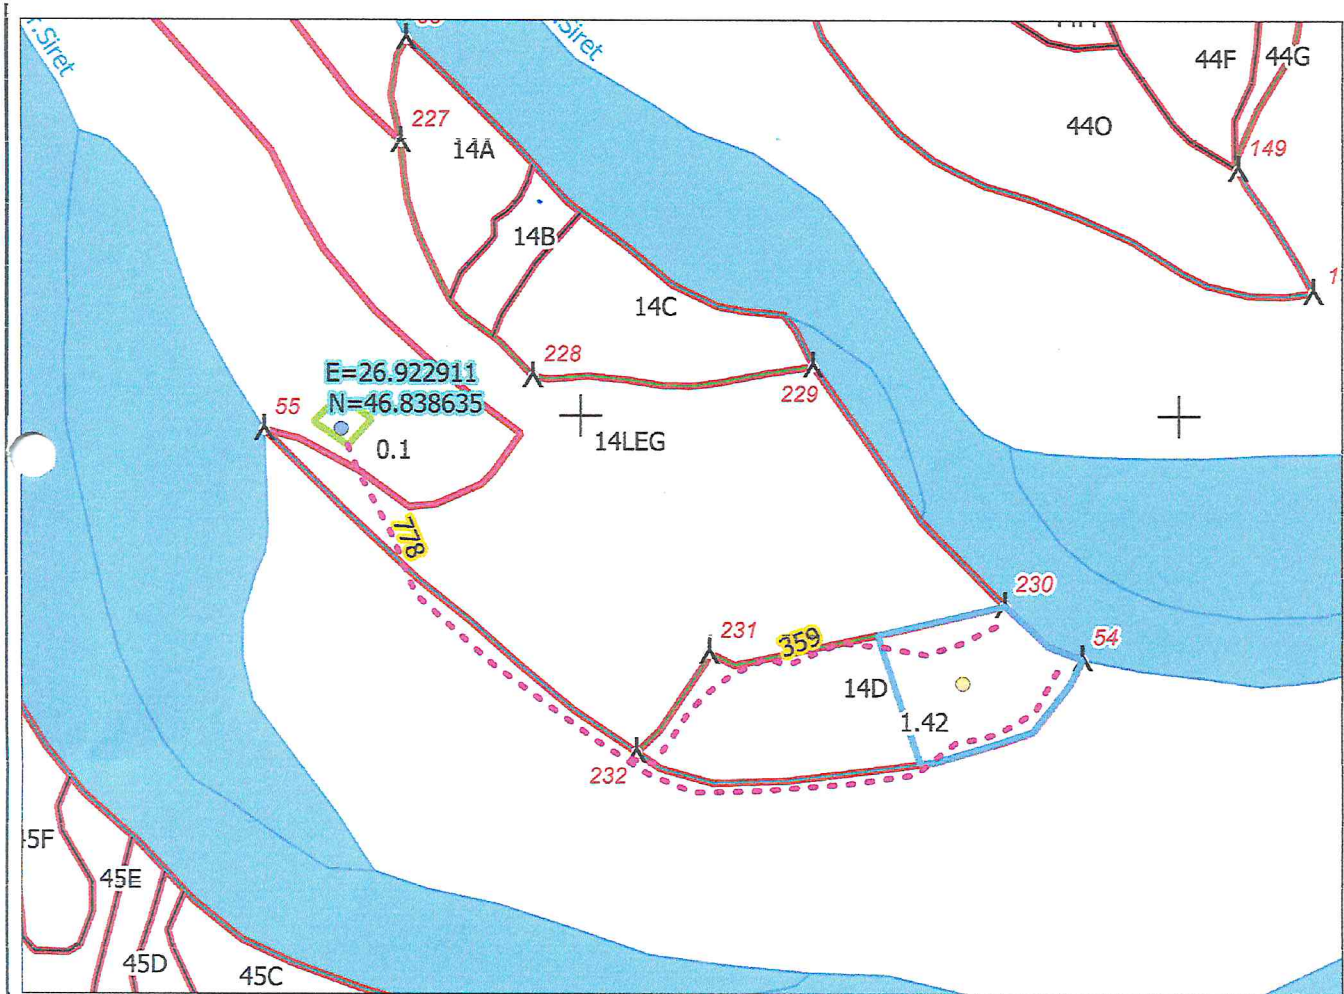

**DIRECTIA SILVICA NEAMT
 OCOLUL SILVIC ROMAN
 U.P. I DULCESTI
 u.a 14D%
 Partida: 356/ 2300023101120
 Pr. Crang S.**

Legenda:

- centru_parchet
- platforma_primara
- - - tractor_existent
- delimitare_parchet
- delimitare_platforma
- ^ borne
- ape_arc
- Limita subparcela
- Limita fond forestier stat
- Limita fond forestier privat
- parc_poly
- ape_poly

0 100 200 300 400 m

Tip puncte	X_Est	Y_Nord
centru_parchet	26.929651	46.836612
platforma_primara	26.922911	46.838635

**Responsabil marcare,
 Ing. Vasiliu Leonard**

**Padurar,
 Munteanu Lucian**