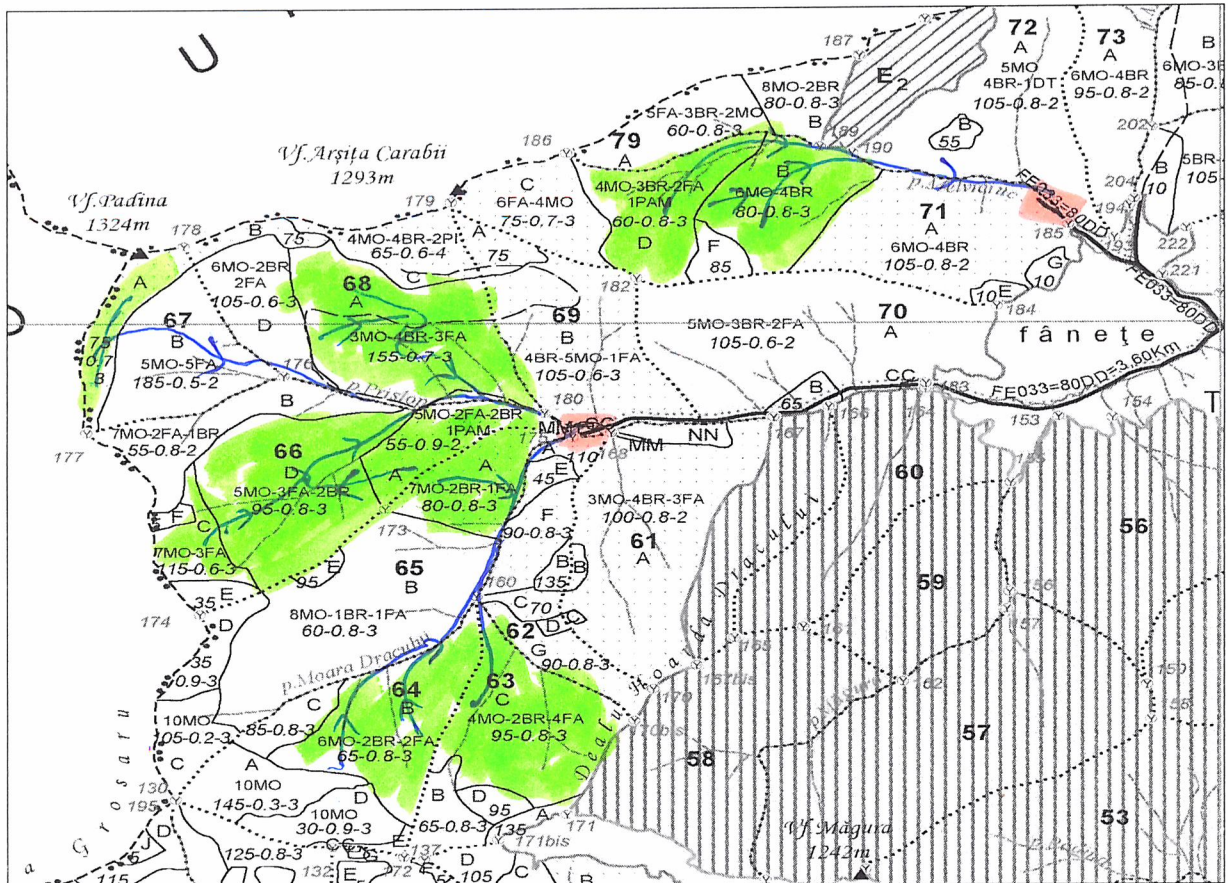

OCOLUL SILVIC STULPICANI

SCHIȚA PARCHETULUI

PARTIDA : 1897 nr.fond / nr. sumal 2400030501500, UP VII Gemenea, u.a. 63-71

Denumire parchet : Gemenea Felul tăierii : ACC I

Legenda :

- Platforma primara
- Drum de tractor cu eroziune excesiva
- Traseu de scos-apropiat cu tractorul
- Adunat cu atelaje
- Viziuna de pisica salbatica
- Zona protectie viziuna (accesul interzis in perioada martie-anonst)
- Insula de imbatranire in liziera
- Izvor
- Arbori morti
- Zona protectie izvor, arbori de biodiversitate (insula de imbatranire)
- Podet traversare pârau

Limită de parcelă

Limită și indicativ de subparcelă _____

Bornă parcelară **O**

Drum autoforestier _____

Suprafata parchetului **117.54 ha.**

Limită de postață _____

Pârâu _____

Coordonate GPS parchet:

Lat. 47.431360°N. Lon. 25.650234°E

Coordonate GPS platforma

Lat. 47.430782°N. Lon. 25.659279°E

P.P u.a

Intocmit : ING LIVARCIUC MARIUS

Data:09.08.2024