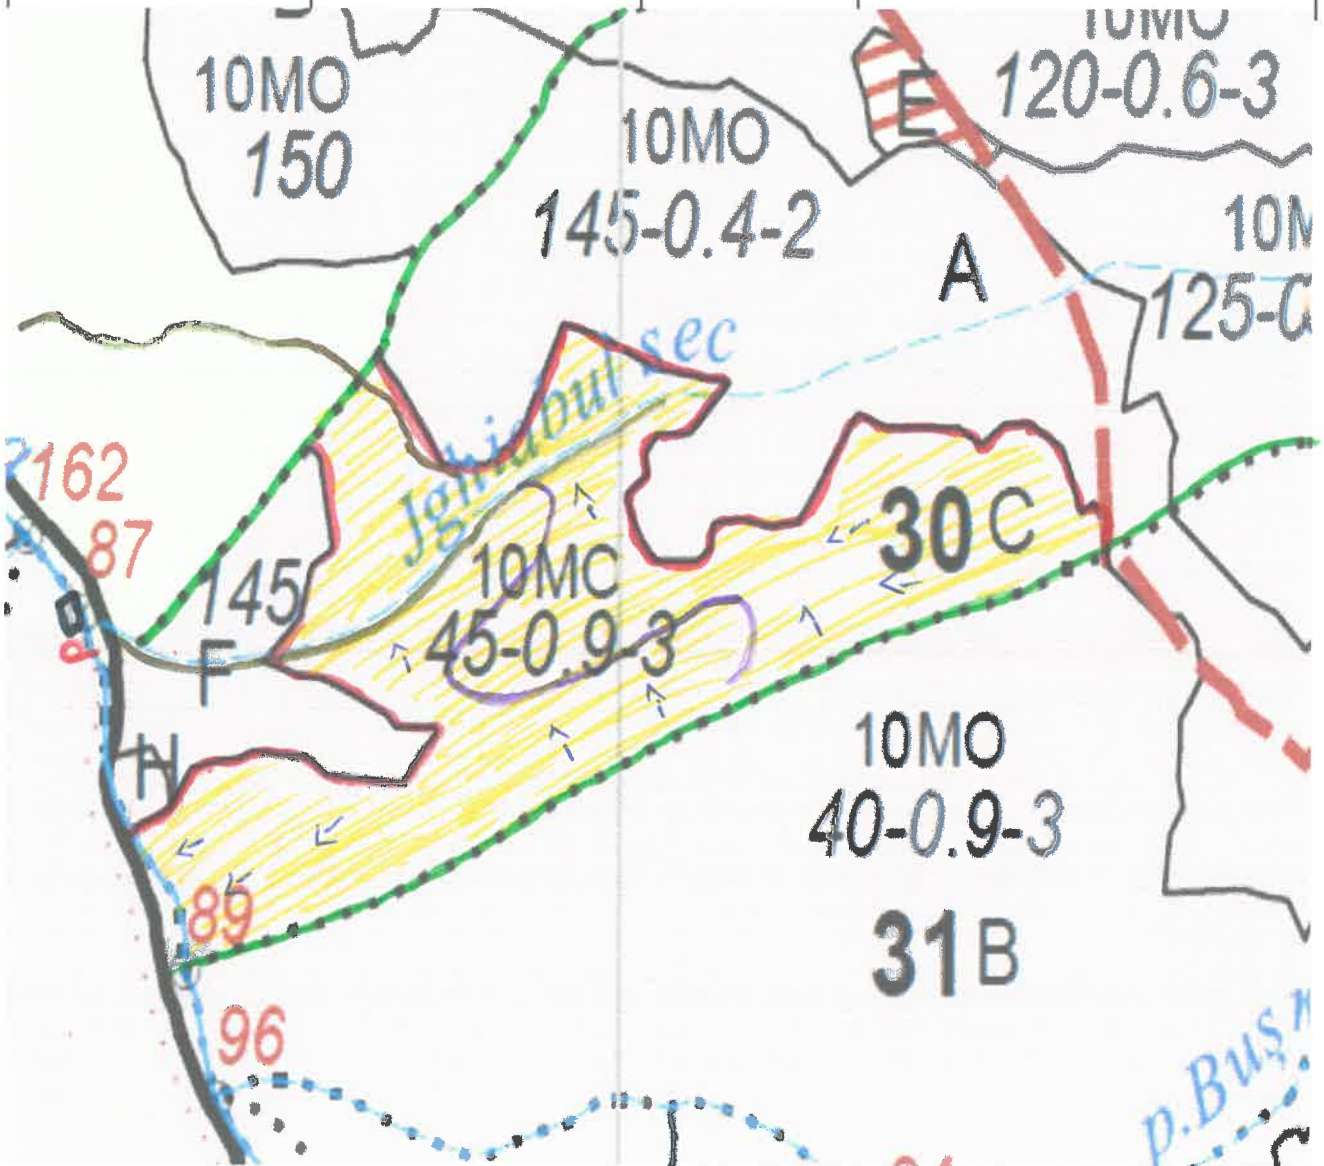

SCHIȚA PARCHETULUI

PARTIDA	SUMAL	UP	ua
628	2500020301000	II	30C
Distanța de scos-apropiat		500 - 1000	
Coordonate geografice			
Parchet		Platforma primara	
Latitudine	Longitudine	Latitudine	Longitudine
47.108405	25.742103	47.109395	25.737591

LEGENDĂ:

- Drum autoforestier
- Drum de tractor existent
- Drum de tractor propus
- Pârâu
- Limită parcelă
- Limită de subparcelă
- Direcția de doborâre a arborilor
- Direcția de colectare a arborilor
- Platforma primară

- Parcare autovehicule
- Pichet de incendiu
- Loc de odihnă și pentru fumat
- Teren cu fenomene de înmlăștinare
- Porțiuni cu fenomene de alunecare
- Delimitare parchet
- Porțiuni cu pantă mare
- Porțiuni cu rocă la suprafață