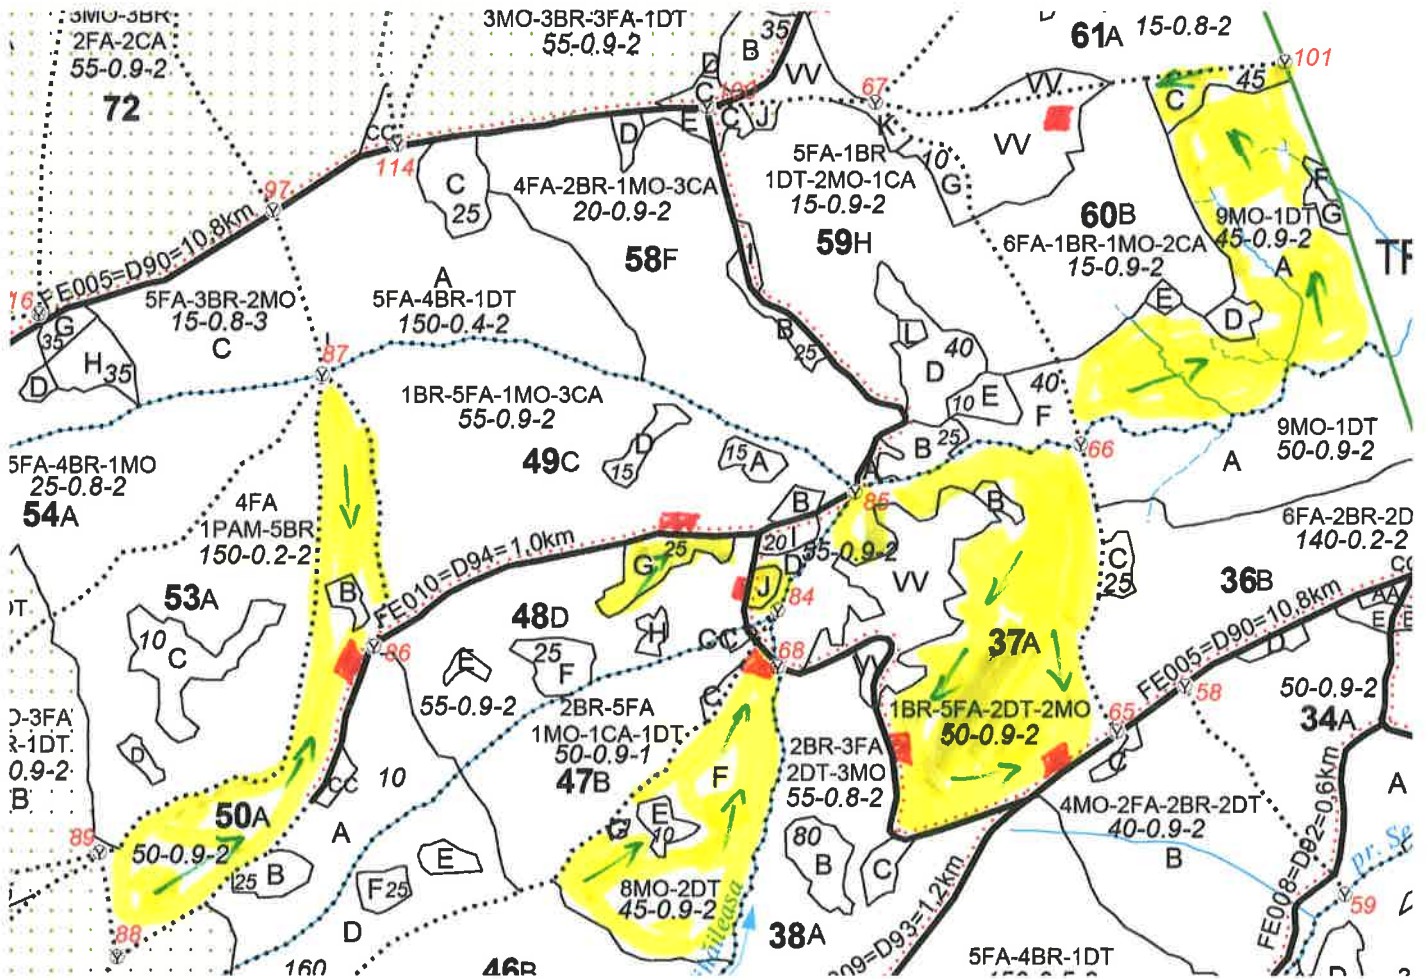

# SCHIȚA PARCHETULUI

PARTIDA 940 (2400028700770)  
Denumire parchet: BĂRGUANU

U.P. I ȚIGANCA  
u.a. 37A-60C

## LEGENDĂ

- Limită de parcelă ..... B
- Limită și indicativ de subparcelă ——— B
- Bornă parcelară 31
- Drum auto forestier —————
- Suprafata parchetului
- Căi de colectare pt. adunat →
- Căi de colectare pt. scos-apropiat - - - - -
- Limită de poștață - - - - -
- Platformă primară
- Pârâu —
- Podet din lemn traversare pârâu —

Coordonate GPS parchet: Lat.: 47.318352  
Long.: 26.246123

Coordonate GPS platforma primara: Lat.: 47.320592  
Long.: 26.239383  
Lat.: 47.311321  
Long.: 26.231970

Data  
12.06.2024