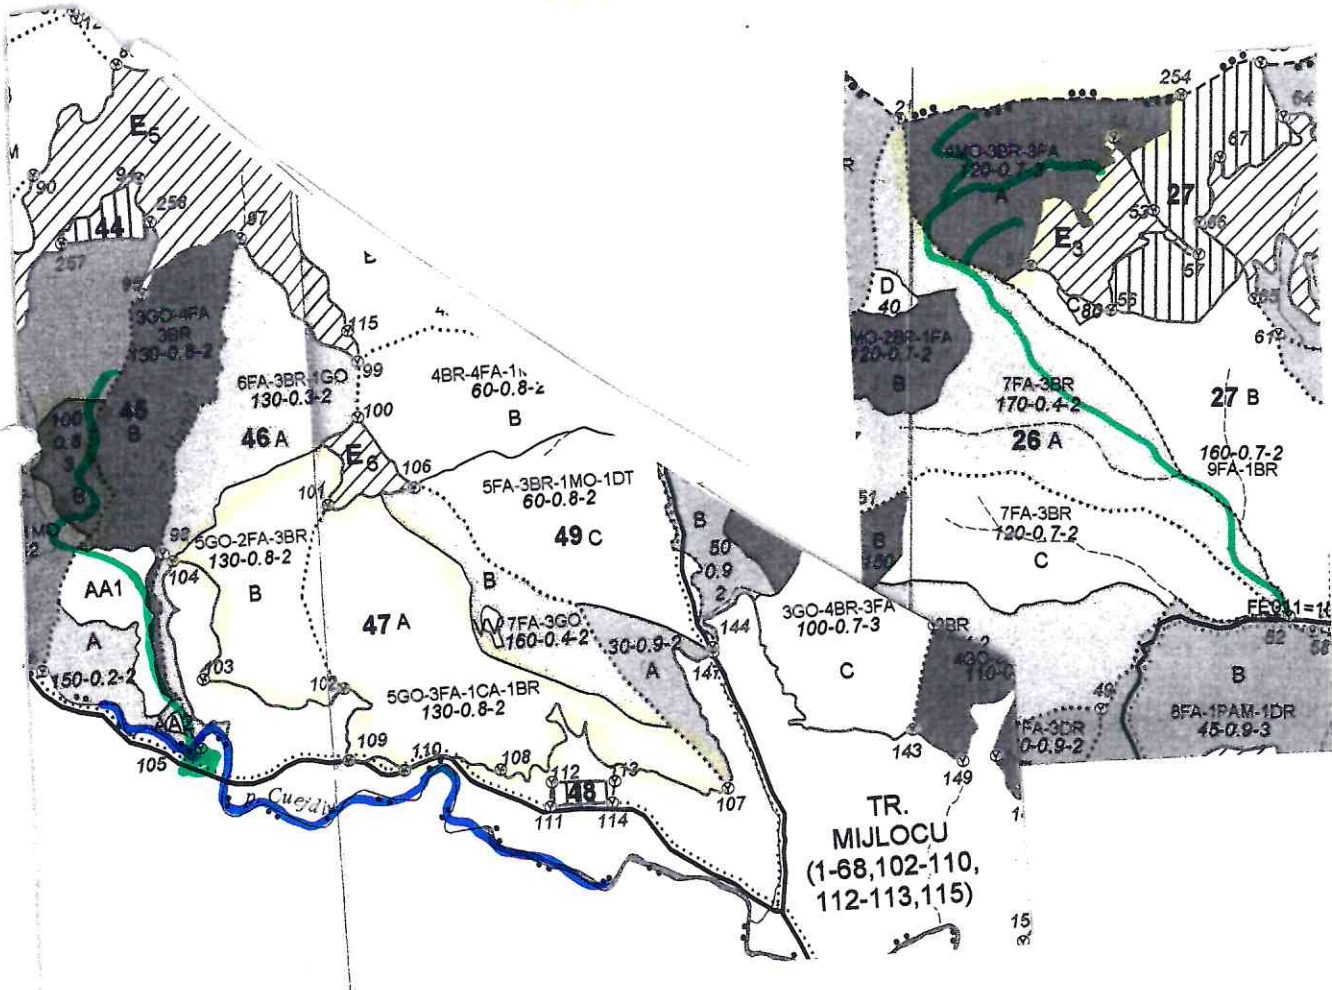

SCHITA PARCHETULUI SI A PLATFORMEI PRIMARE

U.P. 117/117 u.a. 22A.443 Partida FOND/SUMAL 208/24000/2002330  
 4634A

Num auto forestier	Negru gros	Coordonate geografice
Drum de tractor existent	verde	Parchet: N 47.020815 E 26.244862
Drum de tractor propus	rosie	E 26.244862 E 26.202441
Parau	albastra	Platforma primara:
Limita parcelara	maro	N 47.011163 E 26.238586
Limita subparcelara	Maro punctat	N 47.059606 E 26.202441
Directia de doborare a arborilor		
Directia de colectare a arborilor		
Platforma primara	Drept verde	
Parcare autovehicule		
Pichet de incendiu		
Loc de odihna si pentru fumat		
Teren cu fenomene de inmlastinare		
Portiuni cu fenomene de alunecare		
Delimitare parchet	galben	
Portiuni cu panta mare		
Portiuni cu roca la suprafata		

Delegat marcare

Padurar