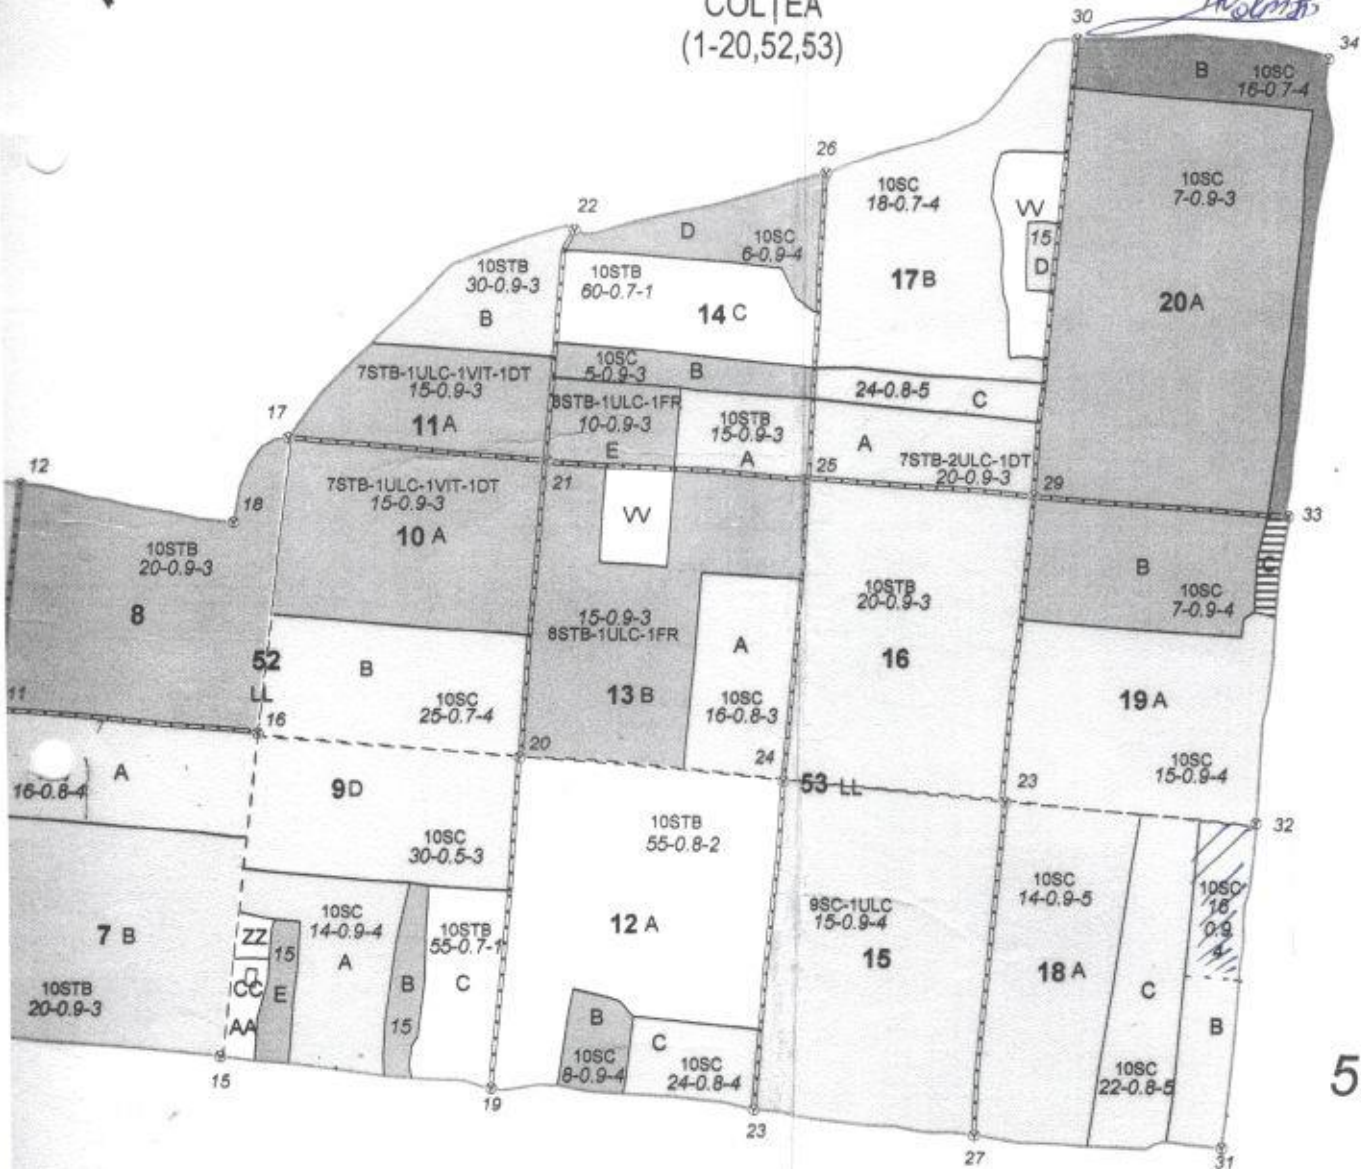

DN 21A Falești

UP IV TATARU
 Ua: 18B $\frac{1}{m}$ 61

Platformă N⁴ 262 666
 primăria c 27. 353 160

Ponchet M 44. 861 508
 c 27. 352 578

TR.
 COLȚEA
 (1-20,52,53)

5