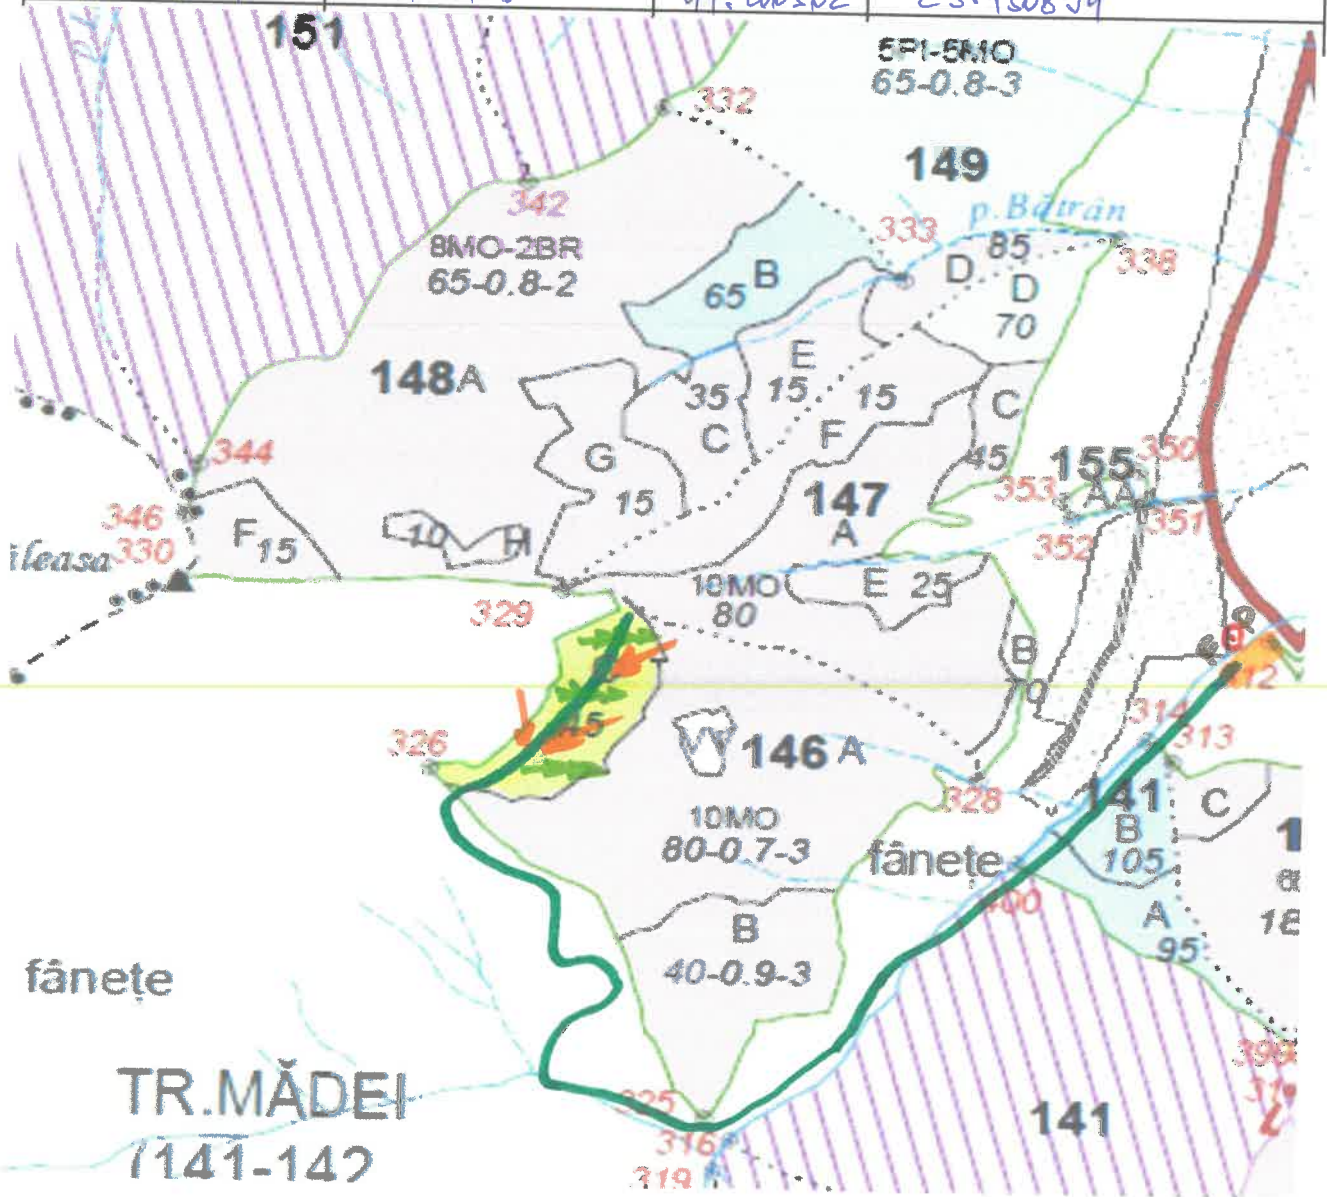

SCHIȚA PARCHETULUI

PARTIDA	SUMAL	UP	ua
536	24000 2020 2280	1	146 C
Distanța de scos-apropiat		> 1500 m.	
Coordonate geografice			
Parcelă		Platforma primara	
Latitudine	Longitudine	Latitudine	Longitudine
47.201384	25.739120	47.200502	25.750894

LEGENDĂ:

- Drum autoforestier
- Drum de tractor existent
- Drum de tractor propus
- Pârâu
- Limită parcelă
- Limită de subparcelă
- Direcția de doborâre a arborilor
- Direcția de colectare a arborilor
- Platforma primară
- Parcare autovehicule
- Pichet de incendiu
- Loc de odihnă și pentru fumat
- Teren cu fenomene de înmlăștinare
- Porțiuni cu fenomene de alunecare
- Delimitare parchet
- Porțiuni cu pantă mare
- Porțiuni cu rocă la suprafață