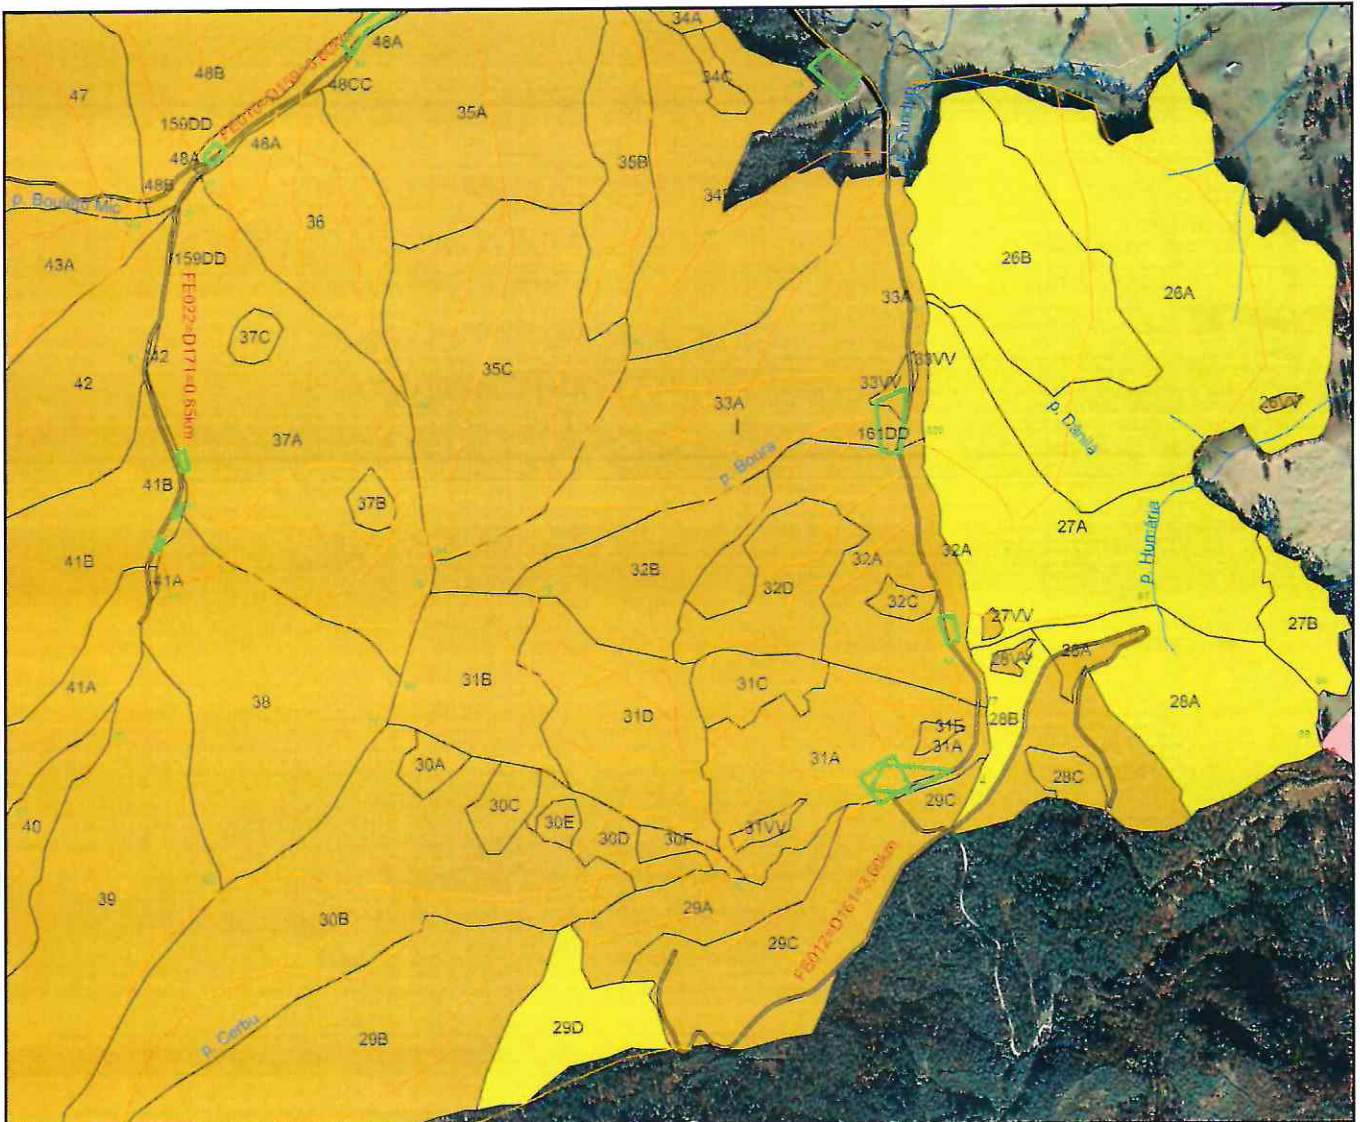

DIRECȚIA SILVICĂ NEAMȚ
 OCOLUL SILVIC VĂRATEC

SCHIȚA PARCHETULUI ȘI A PLATFORMEI PRIMARE
 UP II Cr Alb u.a.26A,27A,26B,27B,28A,B,29D
 P150 ACC I SC 1:10000
 Sumal 26000225001100

0 500 1,000 m

Coordonate parchet si platforma primara

- drum forestier auto
- BORNE UP II
- ape UP II
- P 150 ACC I
- dr_tractor_up_II
- platf

Parchet	26.164554,	47.064656
Platformă	26.158978,	47.067125

Delegat marcare,
 ing.Tiron Gheorghe

Padurar,
 Dascalu Ioan