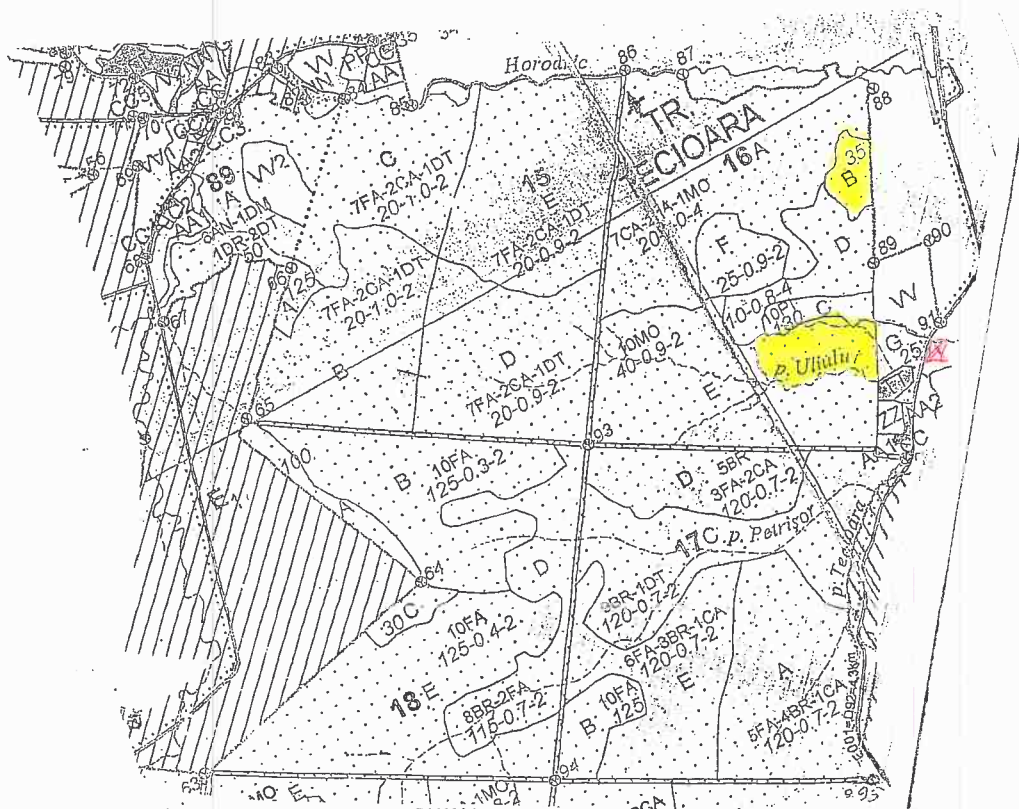

OCOLUL SILVIC MARGINEA

SCHITA PARCHETULUI

PARTIDA 601
 U.P. I.P. Vai vadere
 u.a. 16EY, 16B

culoare fond	Locul amplasarii parchetului	Coordonate GPS	
	Suprafata parchetului	47.827654	25.773716
	Platforma primara	47.826053	25.777948

Legenda

- Bome
- Limită subparcelă
- Limită parcelă
- == Linie parcelară deschisa
- Drum forestier

Intocmit

ing. Alarany Carul