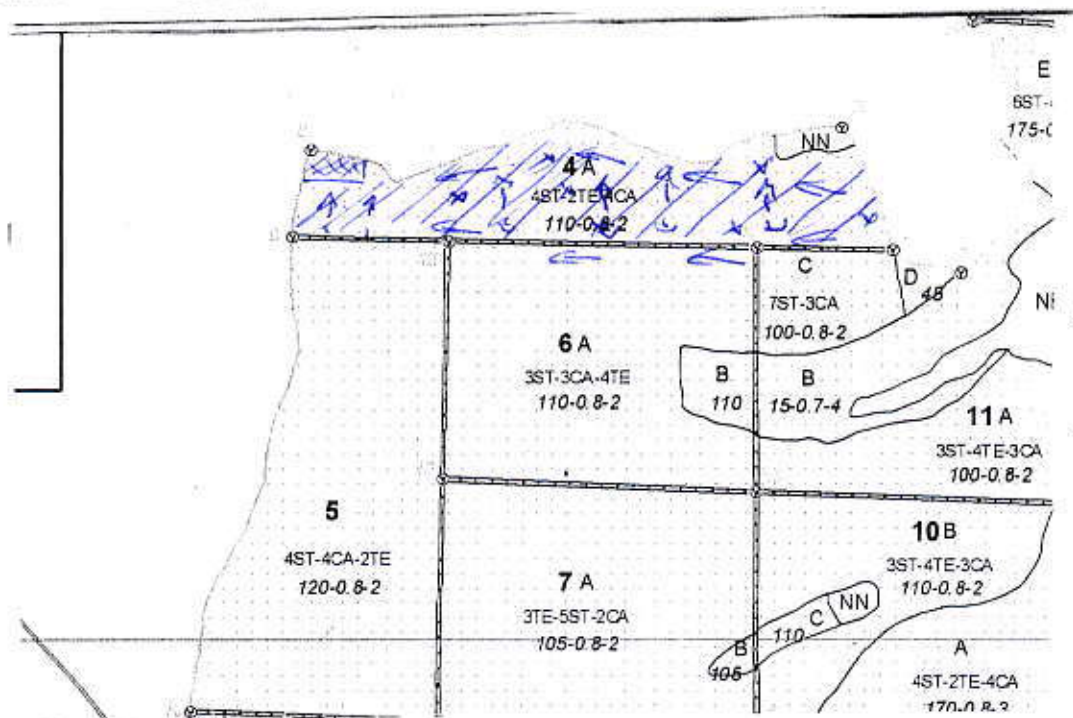

DIRECȚIA SILVICĂ ILFOV

ȘCOLUL SILVIC ȘNĂGOV

SCHIȚA PARCHETULUI

(denumire) IZVORANI U.P. Șnăgov u.a. 4A

Tratament: \_\_\_\_\_ Natura produsului: Accidental

Suprafața: \_\_\_\_\_ tehnologia de exploatare: Sortimente și multiplii de sortimente

Scara: \_\_\_\_\_

LEGENDA

Coordonate geografice grade zecimale

- silv. afața parchetului
- platforme primară
- căi de scos apropiat
- direcția de colectare
- lemn mort
- bornă silvică

Specificatii	u.a.	Latitudine (N)	Longitudine (E)
APV	<u>4A</u>	<u>44.213250</u>	<u>26.115225</u>
Platformă	<u>4A</u>	<u>44.214839</u>	<u>26.111066</u>