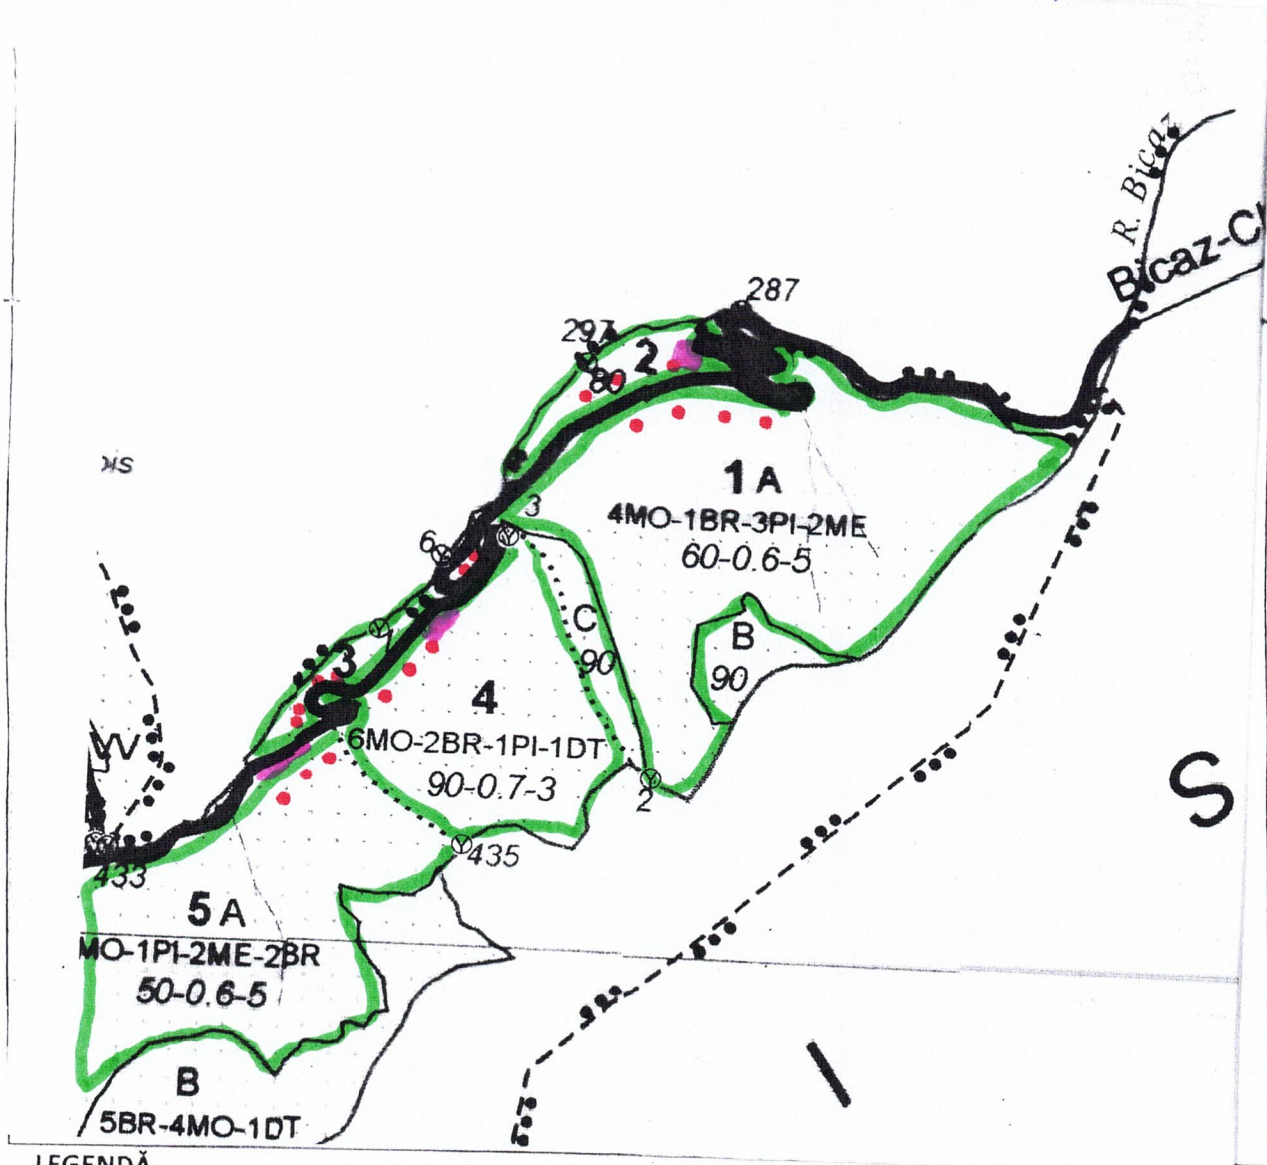

SCHIȚA PARCHETULUI

Denumire parchet: Localitate

PARTIDA: 1393

NR. SUMAL: 2400133 601250 UP: VII u.a.: 1A, 2, 3, 4, 5A.

LEGENDĂ

Suprafața parchetului	
Cai de colectare pt. adunat <i>Arbori puși în volan</i>	
Cai de colectare pt. scos-apropiat (drum tractor)	
Platforma primară	
Pârâu	
Poduț traversare pârâu	
Stâncărie	
Izvor	
Zonă protecție elemente de biodiversitate	
Arbori morți	

Coordonate GPS parchet:

X: 46.808.174

Y: 25.812.656

Coordonate GPS platforma primară:

X: 46.808.174

Y: 25.812.656

O.S. Tulgheș deține / nu deține terenul aferent platformei primare.