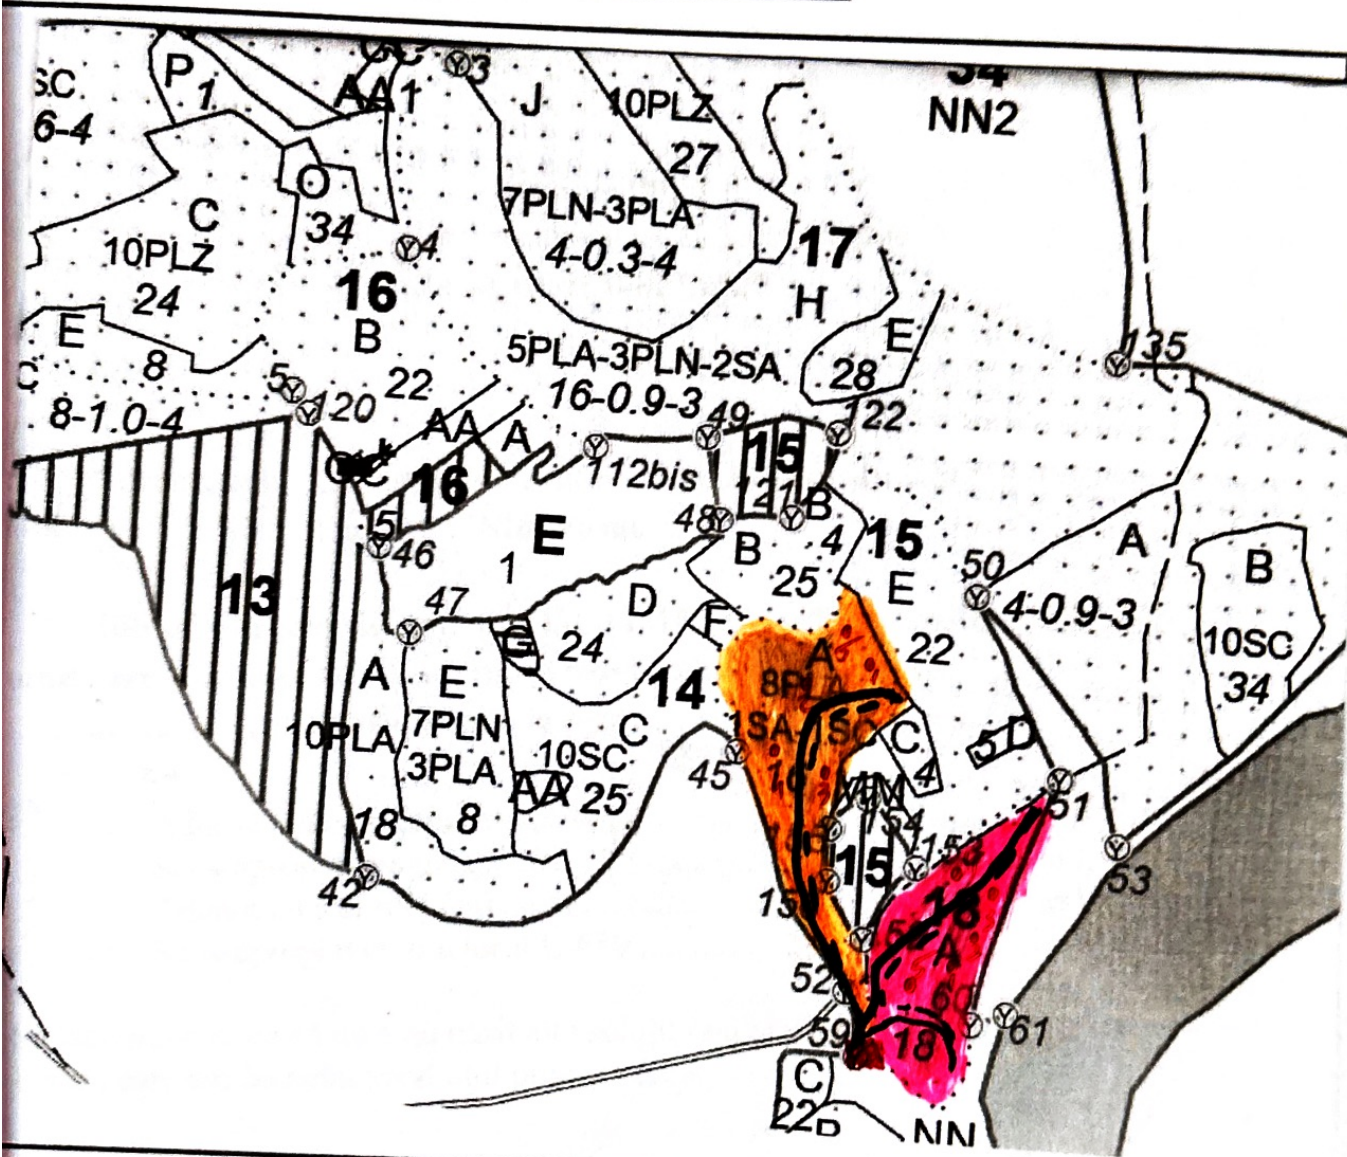

SCHITA PARCHETULUI
 SI A PLATFORMEI PRIMARE

Unitatea de productie
 Unitatea amenajistica

III
18A; 15A

PARTIDA : _____

LEGENDA :

- Suprafata parchet
- Platforma primara
- Drum auto
- Cai scos - apropiat
- Directiv de adunat
- Arbusti marți
- Delegat marcare

[Handwritten signature]

Coordonate	
Parchet	Platforma primara
LAT: 46,111432	LAT: 46,110794
LONG: 27,226954	LONG: 27,226835

Titular canton

[Handwritten signature]