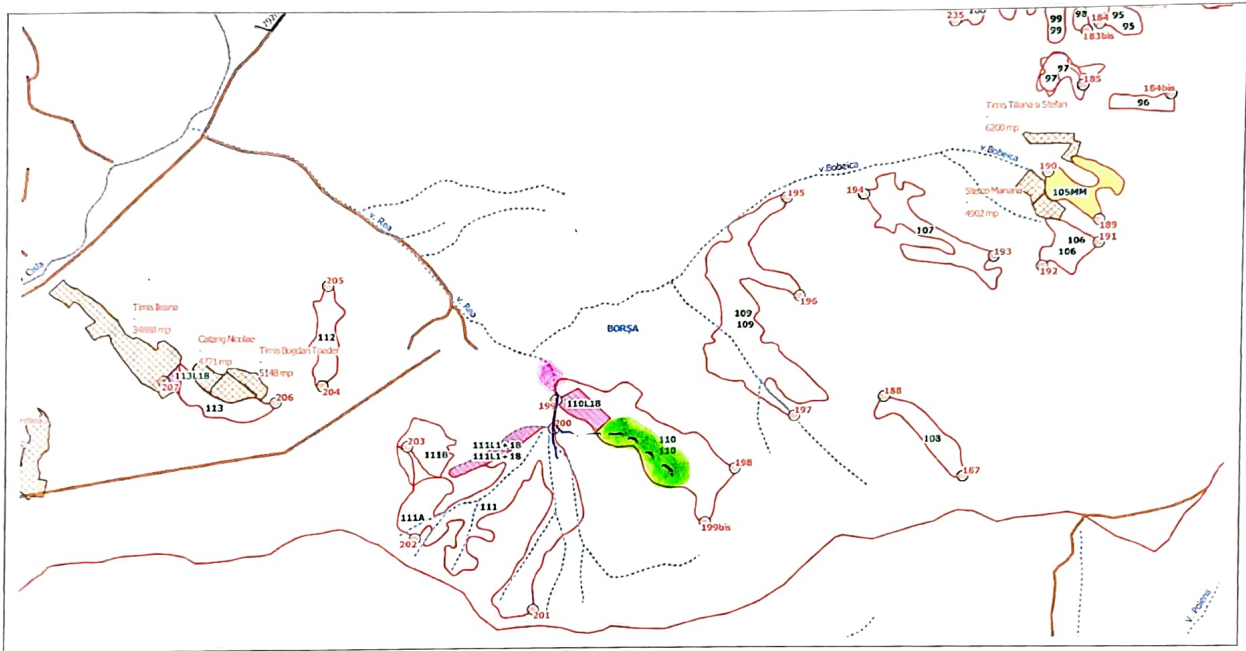

*77*  
*23.08.2023*

**SCHITA PARCHETULUI**

Partida nr.	Nr. SUMAL	UP	u.a	Natura produsului	Coordonate parchet		Coordonate platforma primara	
					LONG	LAT	LONG	LAT
164	2300853600220	XIII	110	CONS	24.707511	47.662662	24.703459	47.666638

**LEGENDA**

Suprafata parchetului	
Platforma primara	
Drum de scos apropiat existent	
Drum de scos apropiat necesar	
Parau	
Caile de colectare trec/nu trec prin proprietati private	<i>trec.</i> <i>Da</i>
Platforma Primara este amplasata in afara fondului forestier national da/nu	