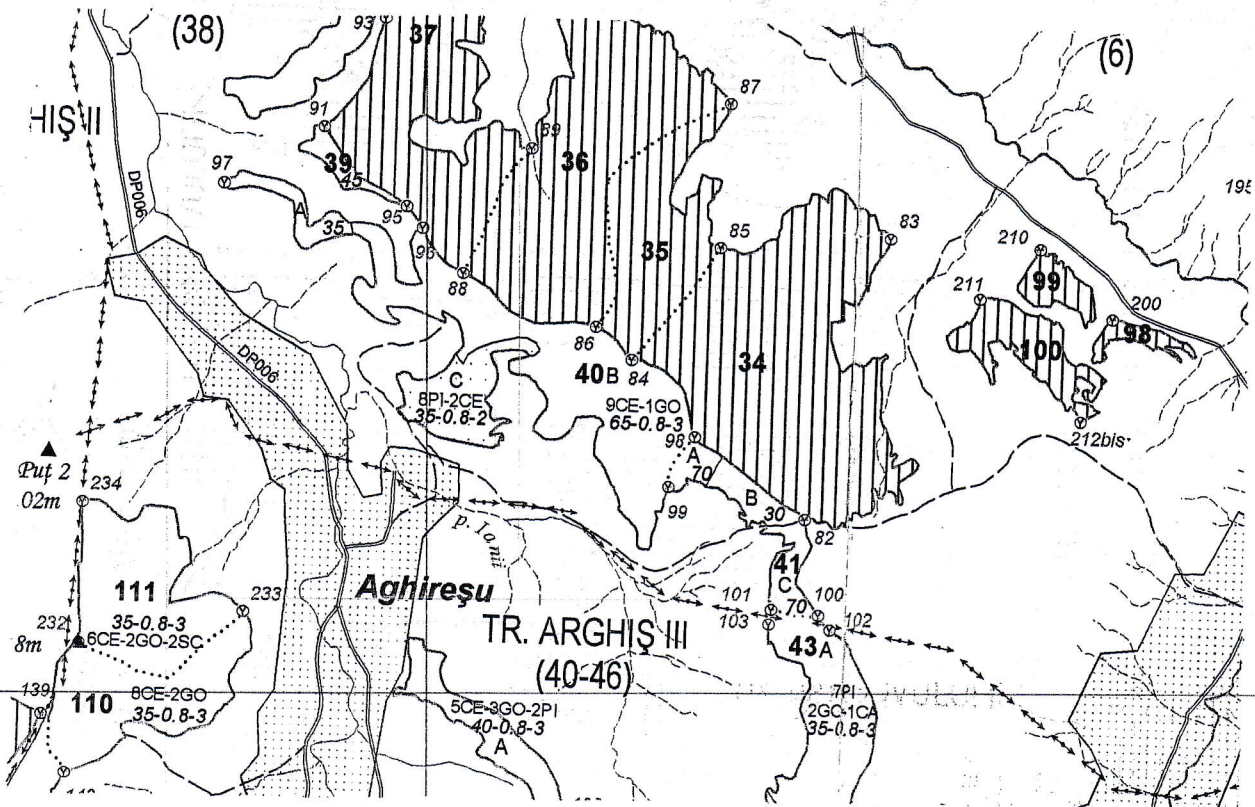

REGIA NATIONALA A PADURILOR – ROMSILVA  
 DIRECTIA SILVICA SALAJ  
 OCOLUL SILVIC ALMAS

SCHITA PARCHETULUI

Partida: 1813-Arghiş : U.P. II : u.a. 40B Sup. 3,0 ha

Coordonate parchet: Lat. - 46.919980°  
 Long. - 23.276703°

Coordonate platforma primara

Lat. - 46.894434°

Long. - 23.279666°

Nota: - platforma primara este situata in afara fond forestier

Intocmit,

SOUCA DANIEL