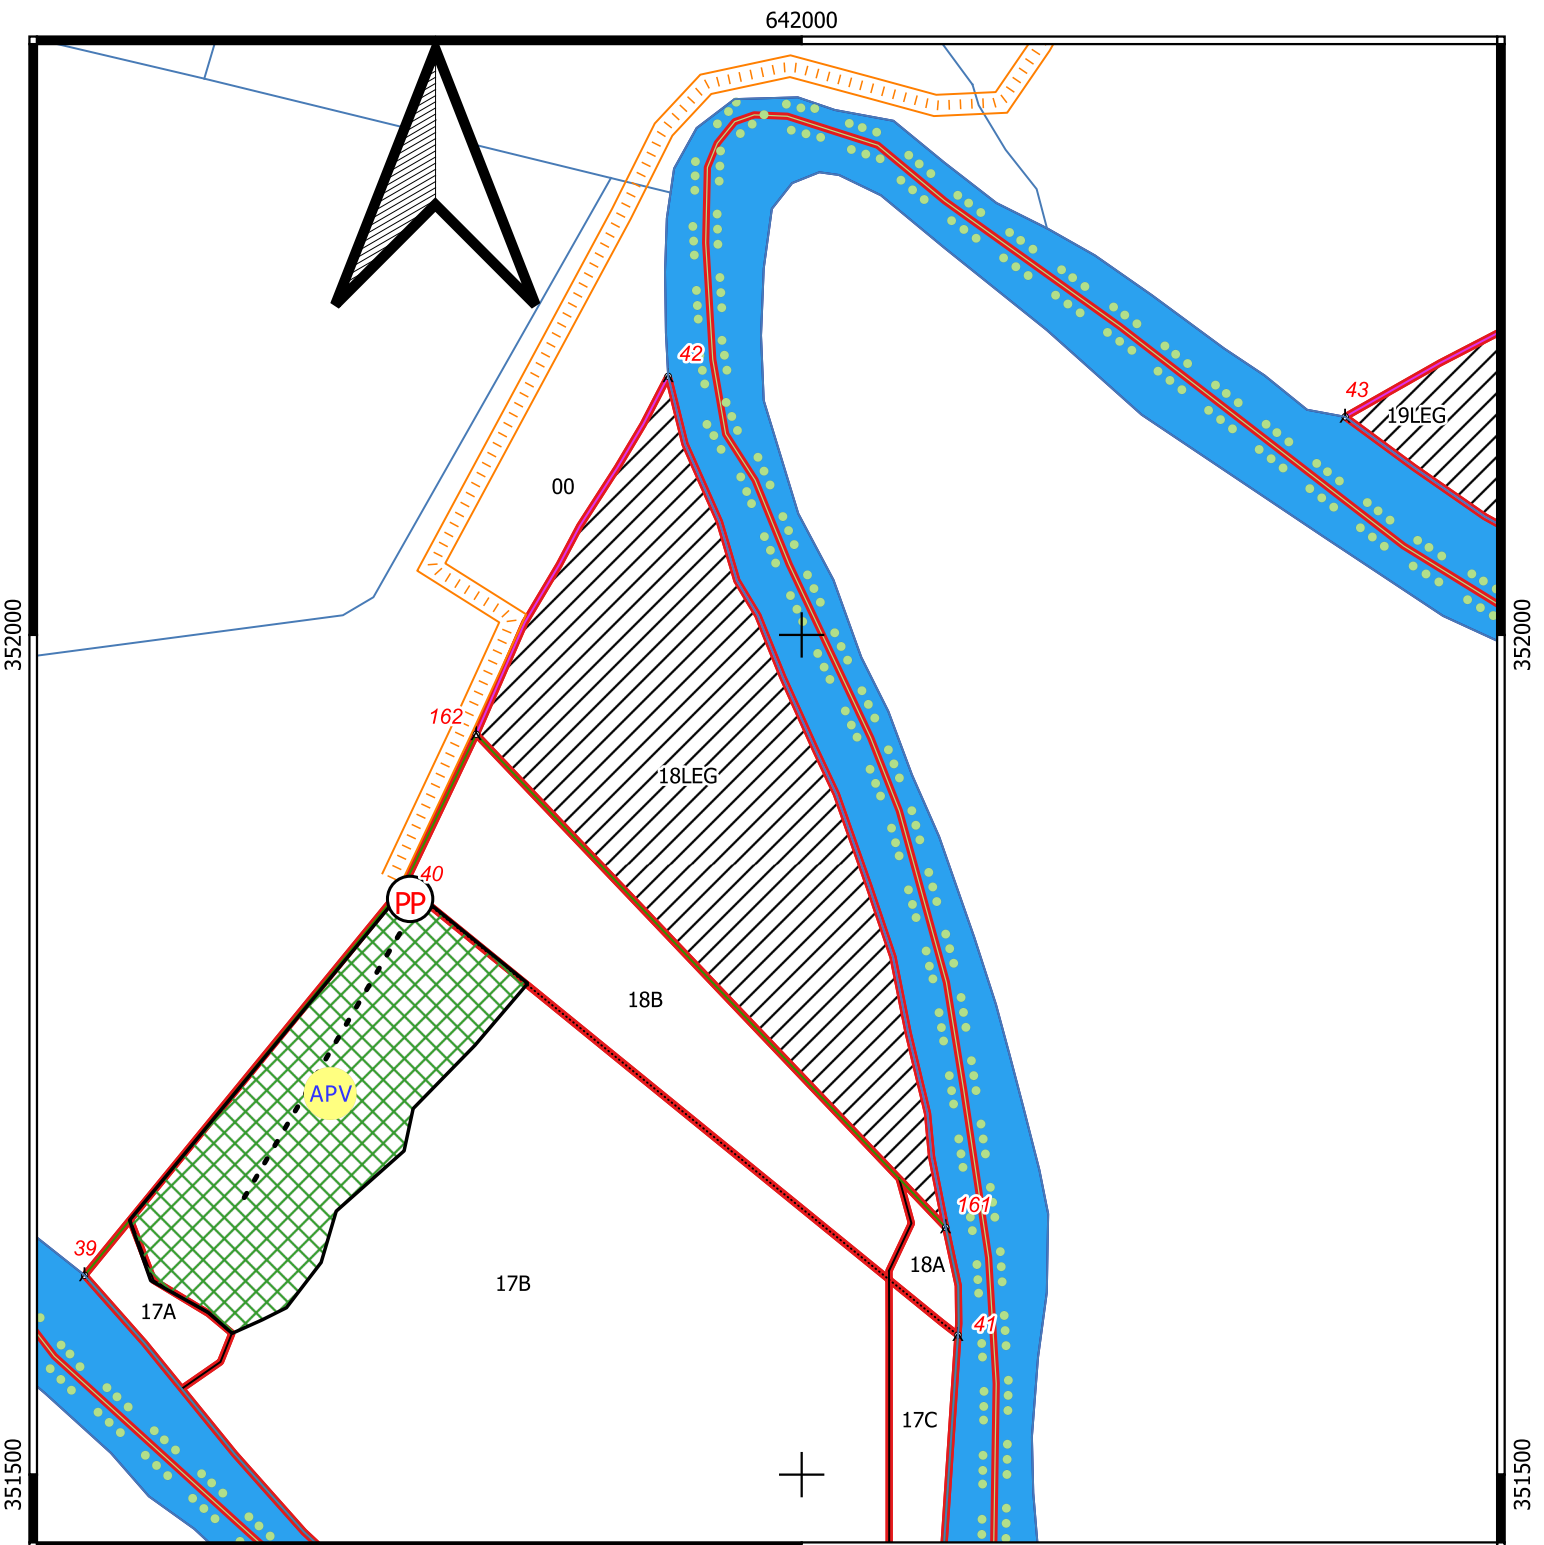

DIRECTIA SILVICA IALOMITA
OCOLUL SILVIC SLOBOZIA
Parchet: 972 Pr CR Malu
APV: 2300121800480
UP: VI Balaciu
u.a.: 17B% (2) (S= 2,64 HA)

Contează pentru viitor!

Parchet	Suprafata (ha)
delimitare_parchet	2.6

LEGENDA

platforma_primara	ape_arc
centru_parchet	borne
cai_transport	parc_poly
cai_scos-apropiat	parc_poly copy
delimitare_parchet	ape_poly

"fid"	Tip punct	X_EST(4326)	Y_NORD(4326)
Autogenerate	centru_parchet	26.785351	44.651194
Autogenerate	platforma_primara	26.785984	44.652227