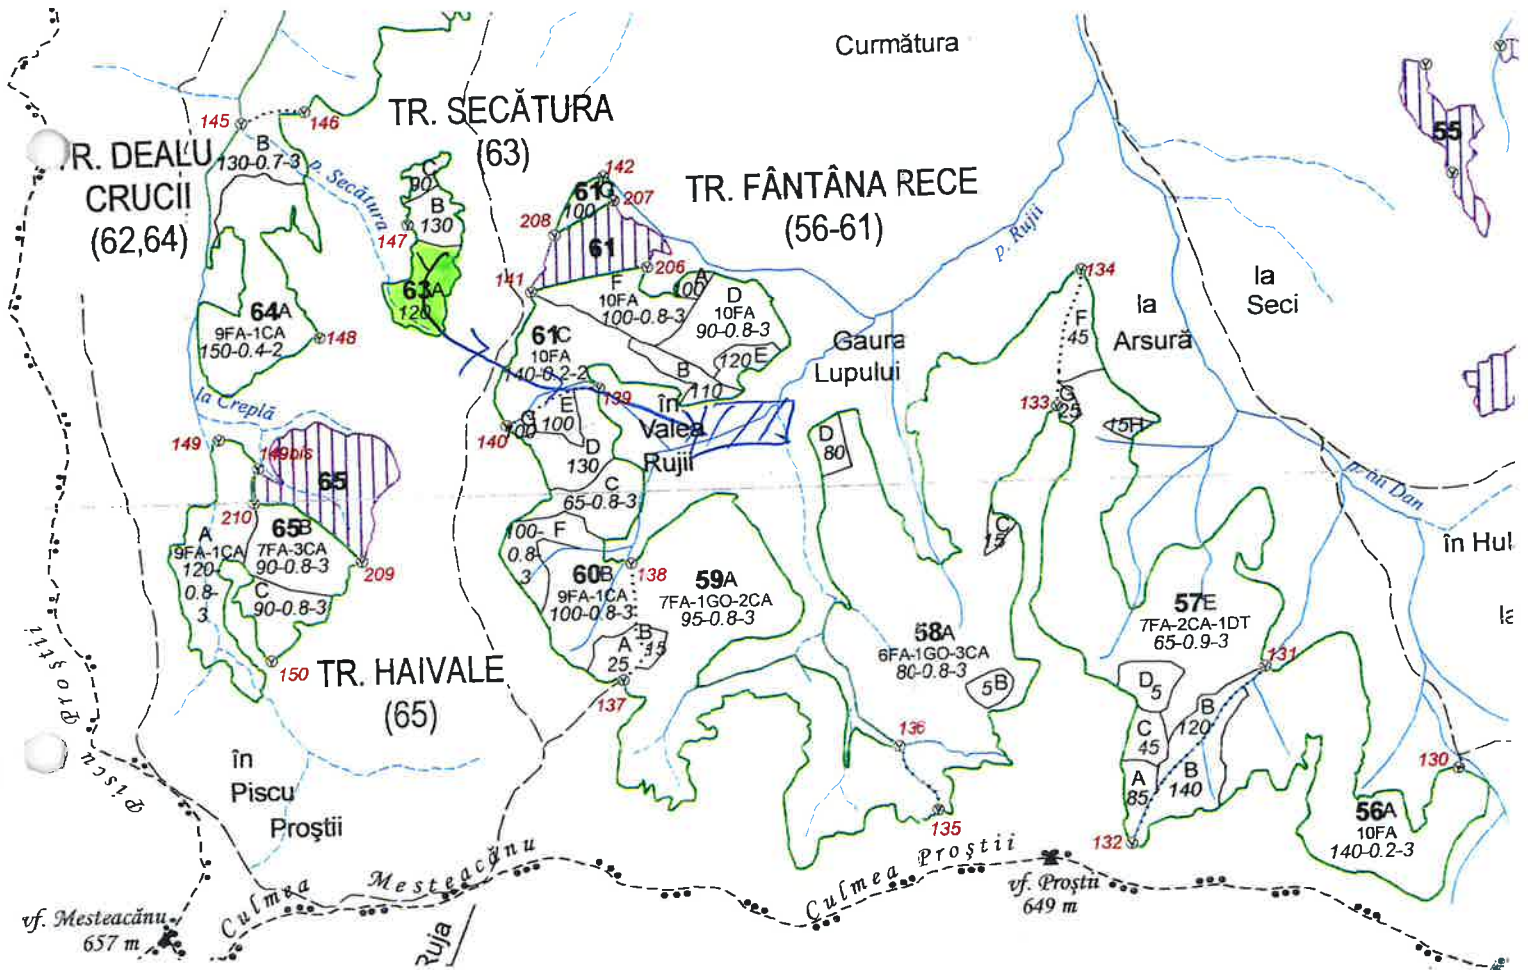

Schita parchetului

Partida nr. 2287 denumirea Broomoț 2

UP nr. II denumire Loșca

u. a. 63A

Cantonul nr. I denumirea Stolniceni

• limita parchet 

• dr. scos – apropiat 

• platforma primara 

• borna O

Coordonate:

Parchet: - lat: 46. 082801

- long: 24. 040565

Rampa: - lat: 46. 082071

- long: 24. 054113