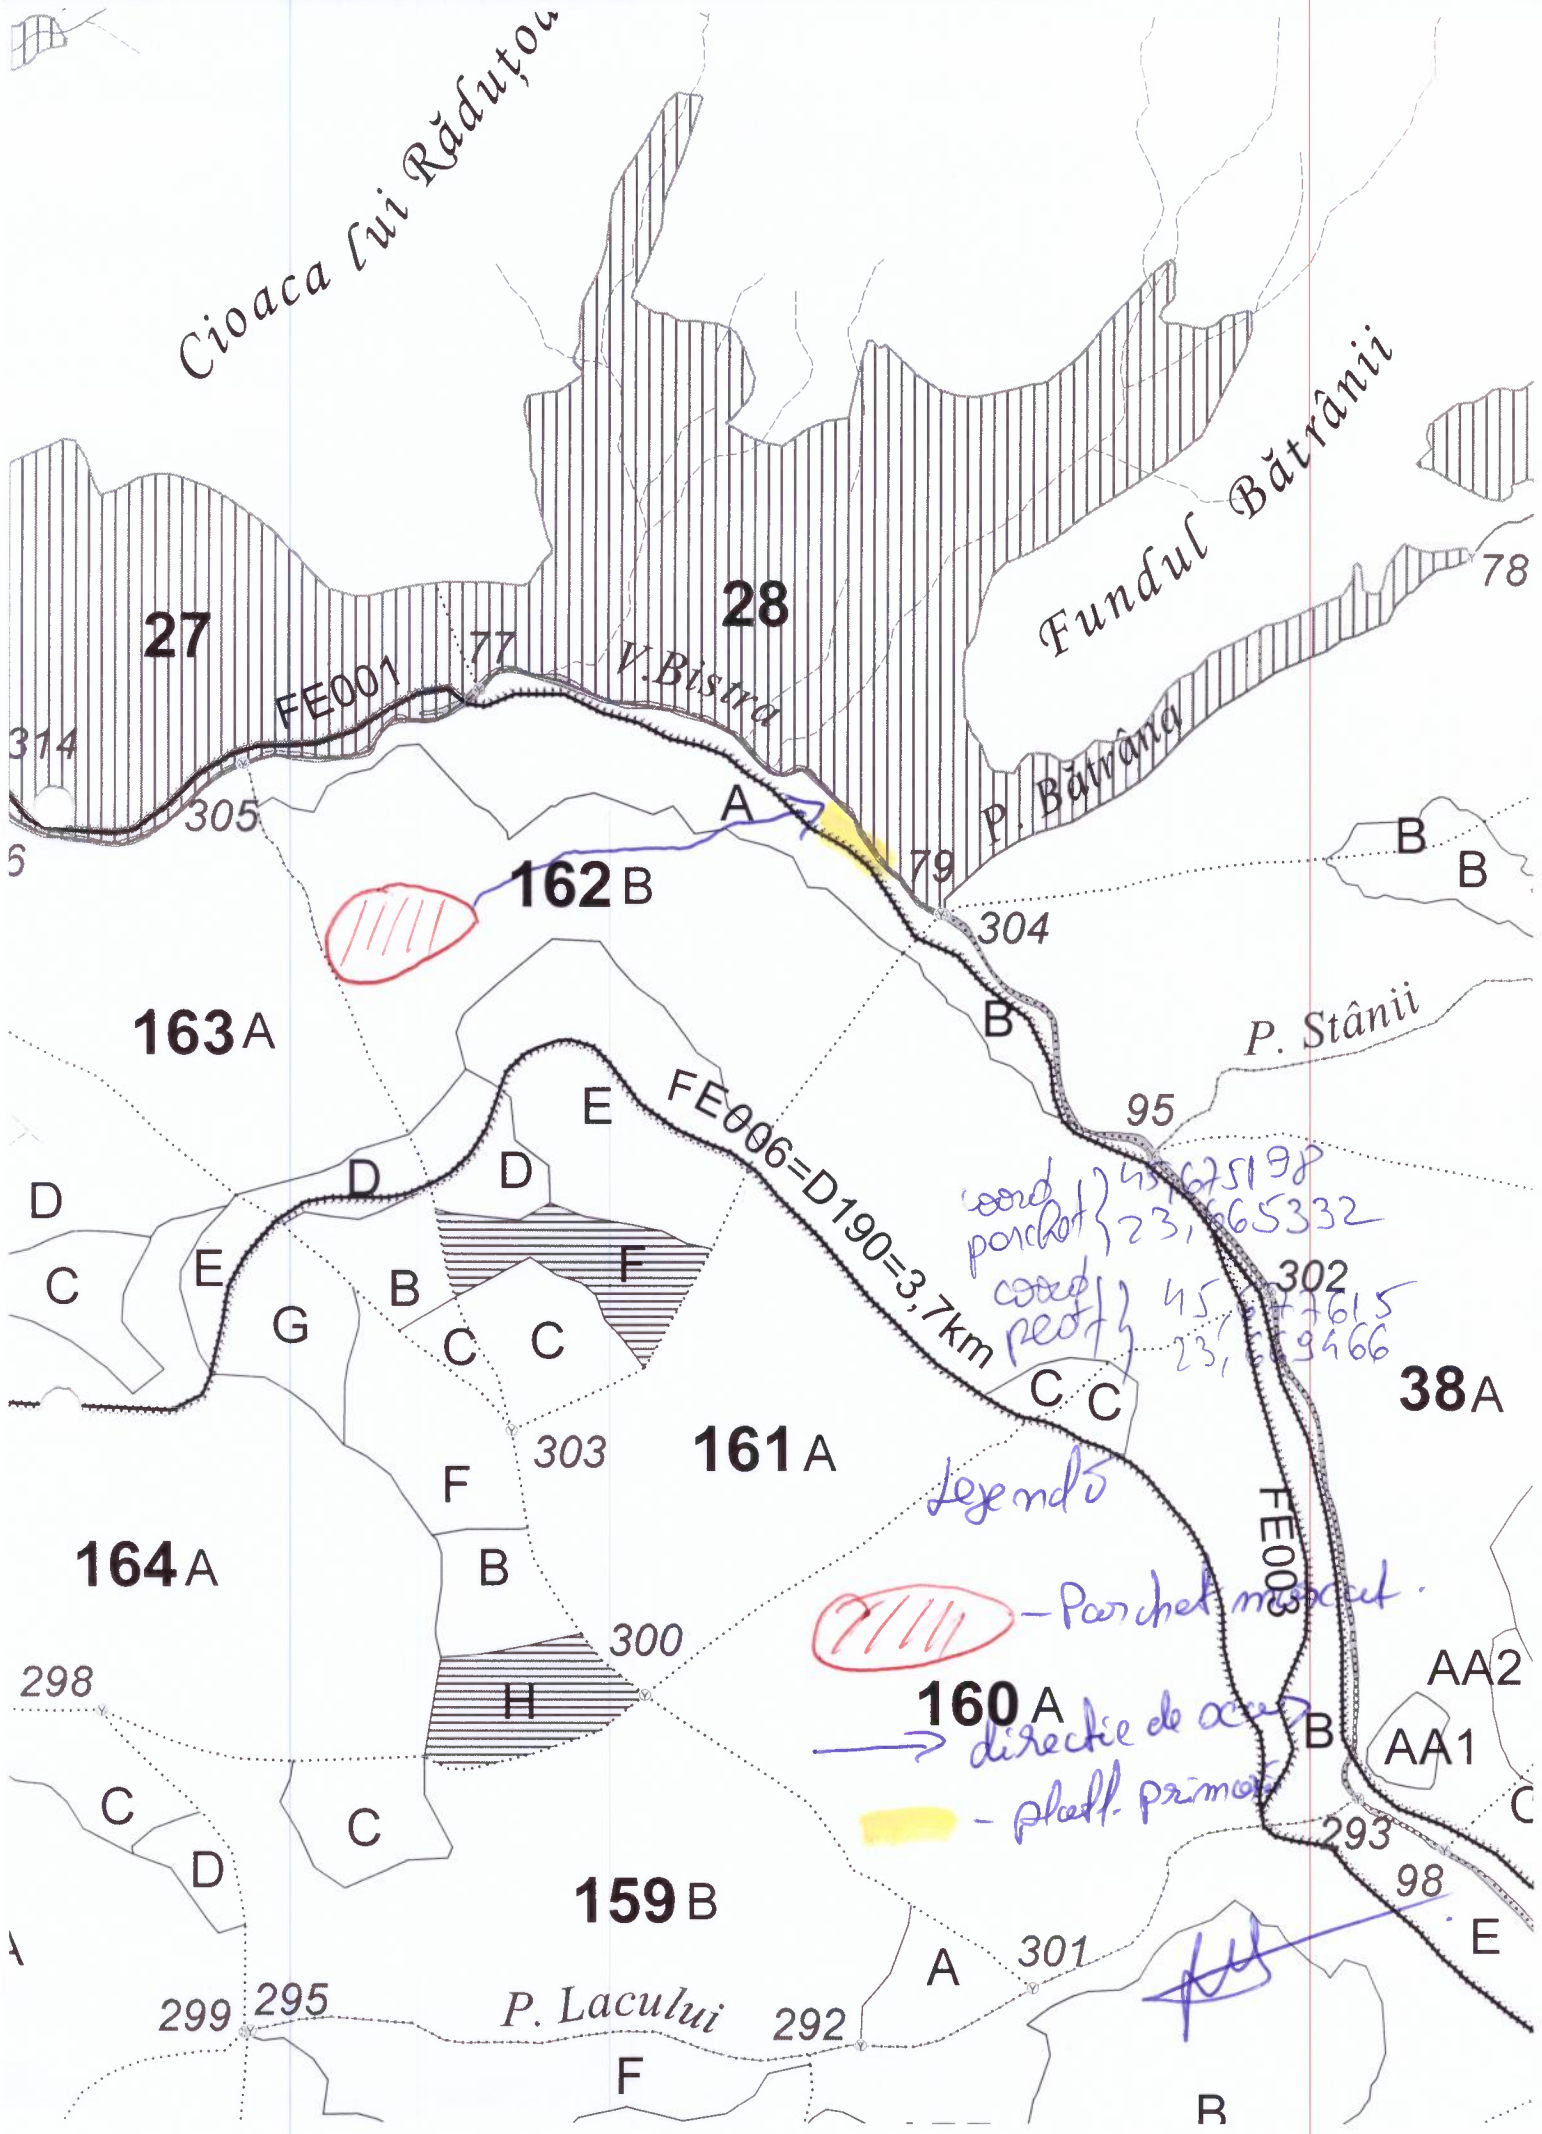

Cioaca lui Răduțou

coord } 45,675198  
 parchet } 23,665332  
 coord } 45,675198  
 parchet } 23,665332

Legend

 - Parchet mascat.

 - direcție de acv.

 - platt. primor.