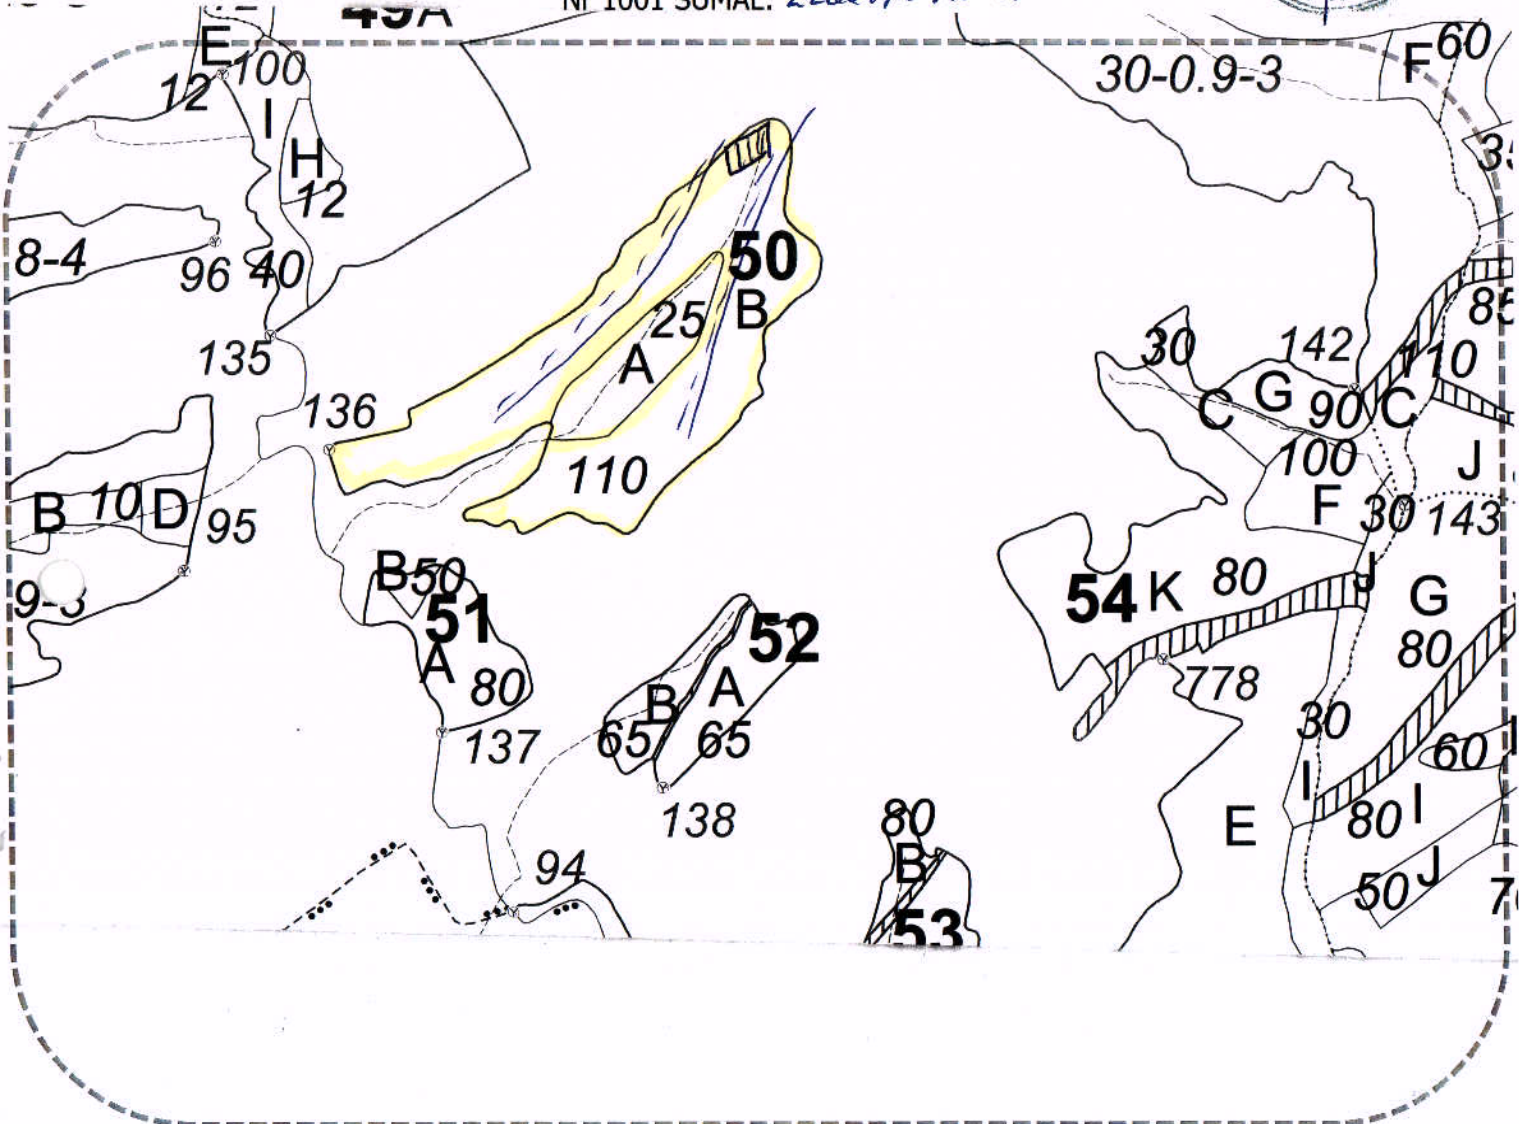

SCHITA PARCHETULUI

Nr 1001 SUMAL: 2200150922470

Legenda:

- Suprafață parchet,
- D.A.F,
- Drum tractor,
- Platforma primara

Coordonate geografice:

	u.a	Latitudine	Longitudine
APV	50B	44.657466	23.818388
Platforma	50B	44.650815	23.814819

Distanțe scos-apropiat 0-250 M

Transport pe D.A.F 0 Km

Panta 20°

- Parchetul ~~se situează~~/nu se situează in cadrul unei arii naturale protejate
- Căile de colectare ~~trec~~/nu trec prin proprietăți particulare