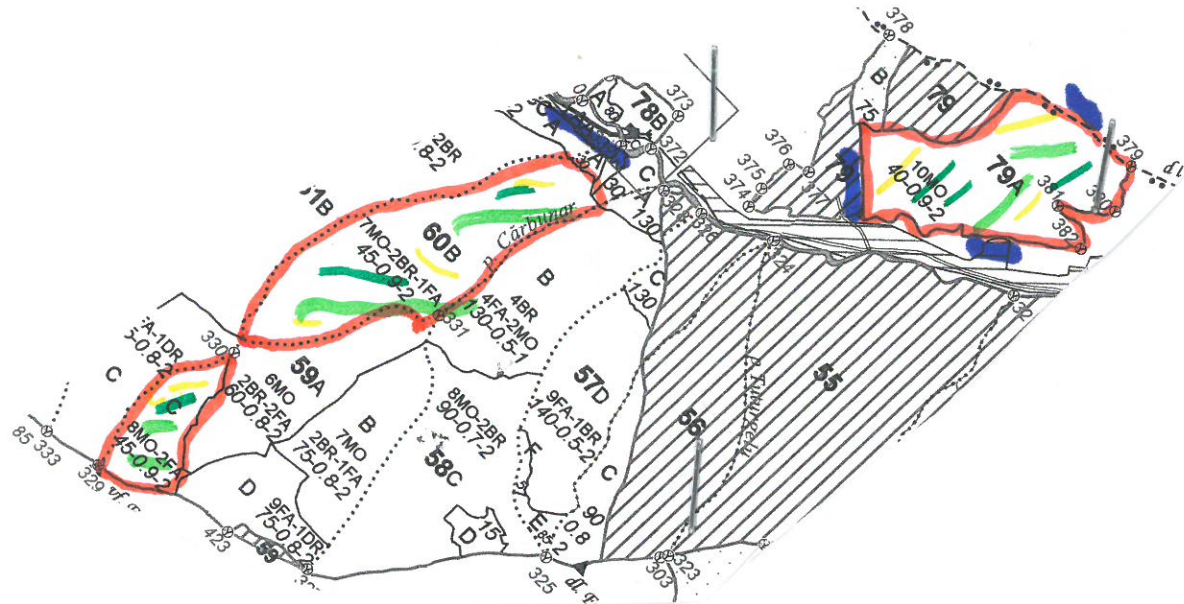

SCHIȚA PARCHETULUI

PARTIDA 649

U.P. TL

Denumire parchet Valea Peseu

u.a. 59e-6013-79A

LEGENDĂ

Limită de parcelă 

Limită și indicativ de subparcelă  B

Bornă parcelară 379-380-381-382-329-330-331

Drum autoforestier 

Suprafața parchetului 

Căi de colectare pentru adunat 

Căi de colectare pentru scos-apropiat 

Limită de podeață

Platformă primară 

Pârâu

Podeț din lemn traversare pârâu

Coordonate GPS parchet

47 523697

25 778587

Coordonate GPS platformă primară

47 518828

25 770307

ÎNTOCMIT,