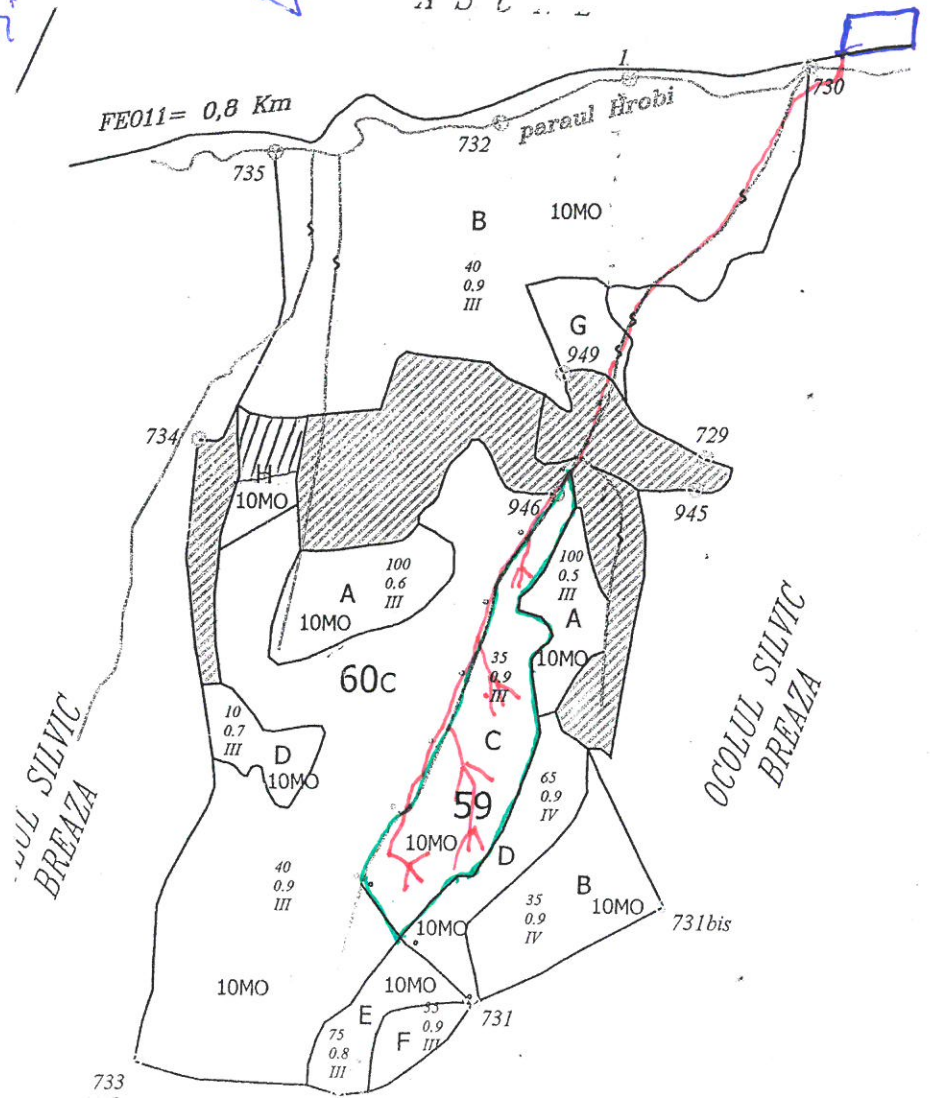

SCHIȚA PARCHETULUI

PARTIDA 3222/2500030302540

UP I

Denumire parchet Prundice P. lungolob.
HROBI

n.a 59C

LEGENDĂ

Limită de parcelă

Limită și indicativ de subparcelă

Bornă parcelară

Drum autoforestier

Suprafata parchetului

Căi de colectare pt. adunat

Căi de colectare pt. scos-apropiat

Limită de postață

Platformă primară

Pârâu

Podet din lemn traversare parau

Coordonate GPS parchet: 47.691926.

25 180 065

Coordonate GPS platforma primara: 47.700090

25.186818

ÎNTOCMIT,

ing. Claudia Andrey 14.04.2025

[Signature]