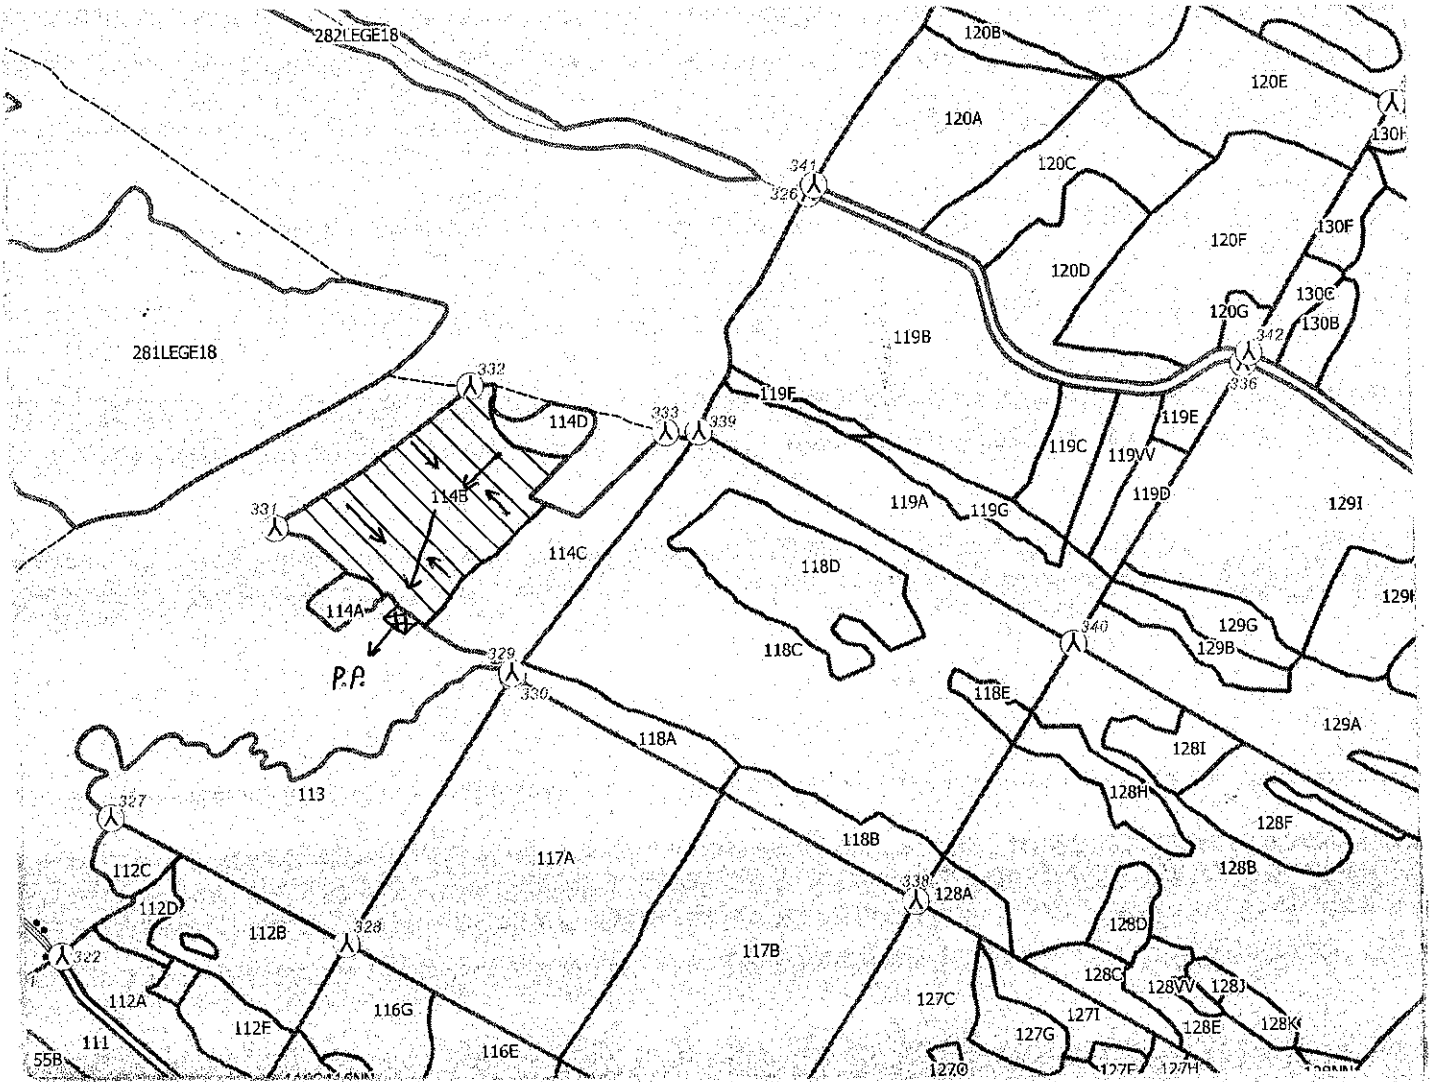

UP	Ua	Volum mc.	Felul taierii / nat.produșul ui	Suprafata Ha	Accesib.	Coordonate geografice Parchet		Coordonate geografice Platforma primara	
						Lat N	Long.E	Lat N	Long.E
<u>IX</u> <u>BURILA MARE</u>	<u>114B</u>	<u>369,79</u>	<u>PROGRESIVE</u> <u>2</u>	<u>5,09</u>	<u>501 - 1000m</u>	<u>44,403736</u>	<u>22,546712</u>	<u>44,402505</u>	<u>22,546228</u>

Legenda:

- suprafata partitii: , cai de colectare
- Limita parchetului
- alte obs :
- platforma primara UP IX BURILA - Ua 114B suprafata 400 mp.
- DAE

Sef District

Intocmit
 Responsabil F.F.