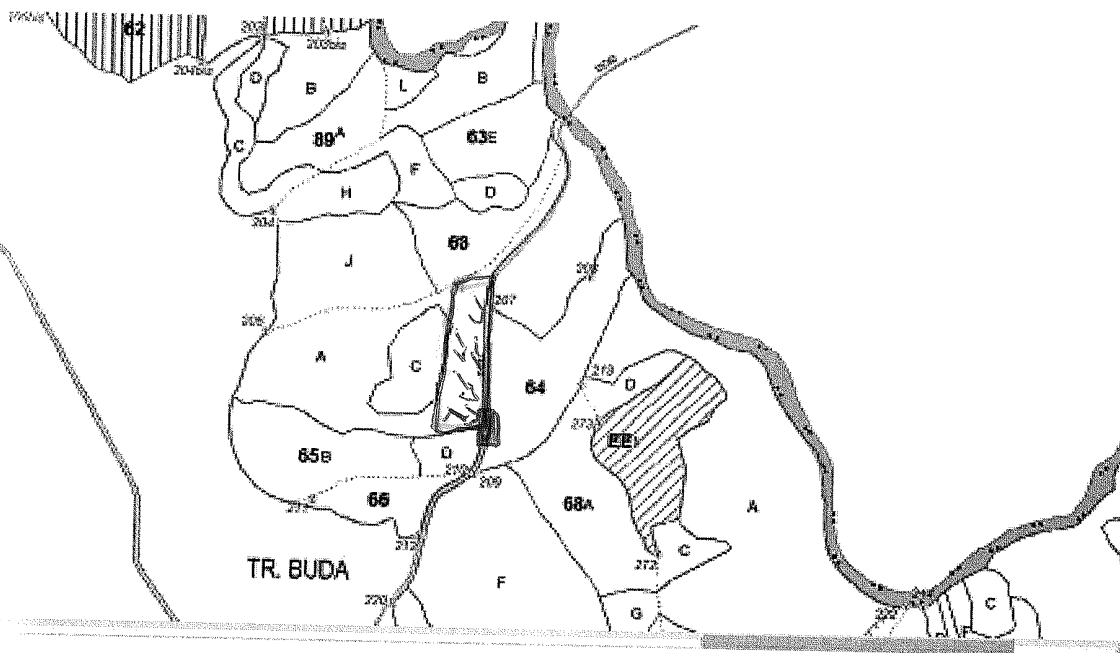

DIRECTIA SILVICA PRAHOVA - OCOLUL SILVIC PLOIESTI

Partida nr. 1945 G, SUMAL 2300010102770

Natura taierii: Supraf.: 3 Volum mc. 790,12 mc

SCHITA PARCHETULUI

Legenda:

- Suprafata parchetului
- Platforma primara
- Zone umede
- Zone cu alunecari de teren
- Stancarii / grohitisuri
- Paduri ripariene
- Zona tampon- Arbore mort
- Izvor
- Captari de apa / pastrarii
- Drum de tractor (in teren materializat pe arborii limitrofi cu litera T)
- Cai de scos - apropiat cu atelajele (in teren materializate pe arborii limitrofi cu sageata)

Coordonate:

Parchet: Lat 4,4 833974, Lon 2,6 184184
Platforma (1): Lat 4,4 833725 Lon 2,6 184129
Platforma (2): Lat 4, _____, Lon 2, _____.

Accesibilitate: 251-500 m

Delegat marcare:

Padurar titular canton: