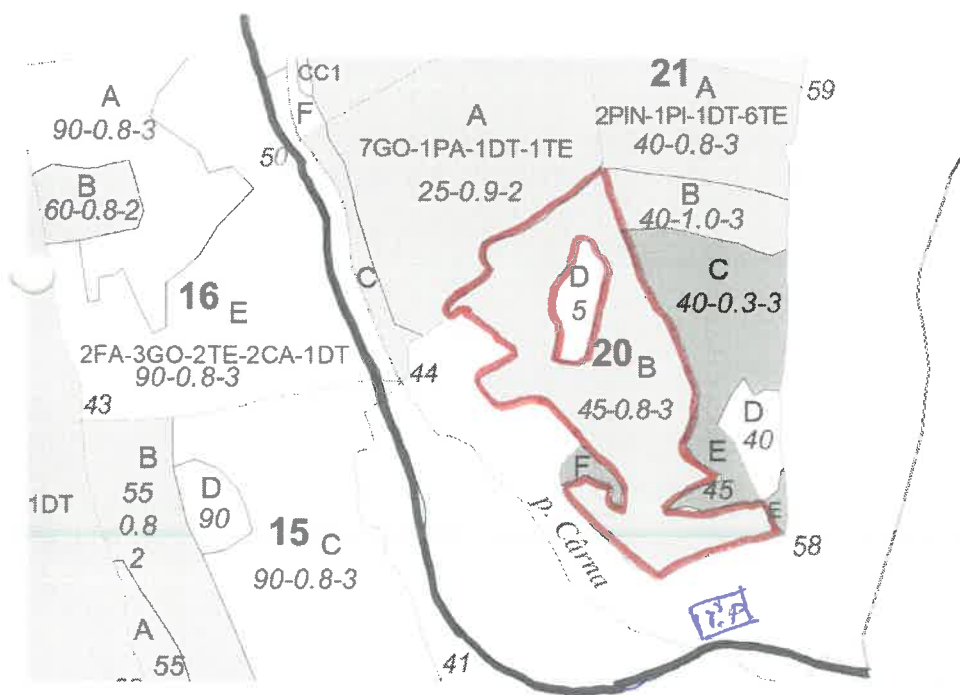

SCHITA PARCHETULUI SI A PLATFORMEI PRIMARE

APV 2400006800150/615 Ursoi

CCOLUL SILVIC
ZELETIN 1253
 REGISTRATURĂ NR. 12
 ZIL'A. 10 LUNA. 02 ANUL. 2024

COORDONATE PARCHET	
Lat: : 46.419272	Long: 27.379894
COORDONATE PLATFORMA PRIMARA	
Lat:	Long:
Lat: 46.416200	Long: 27.381962

- LEGENDA:
- Unitate parchet
 - platforma primară
 - DAF Ursoi

Intocmit:
 Th. Baclea Catalin