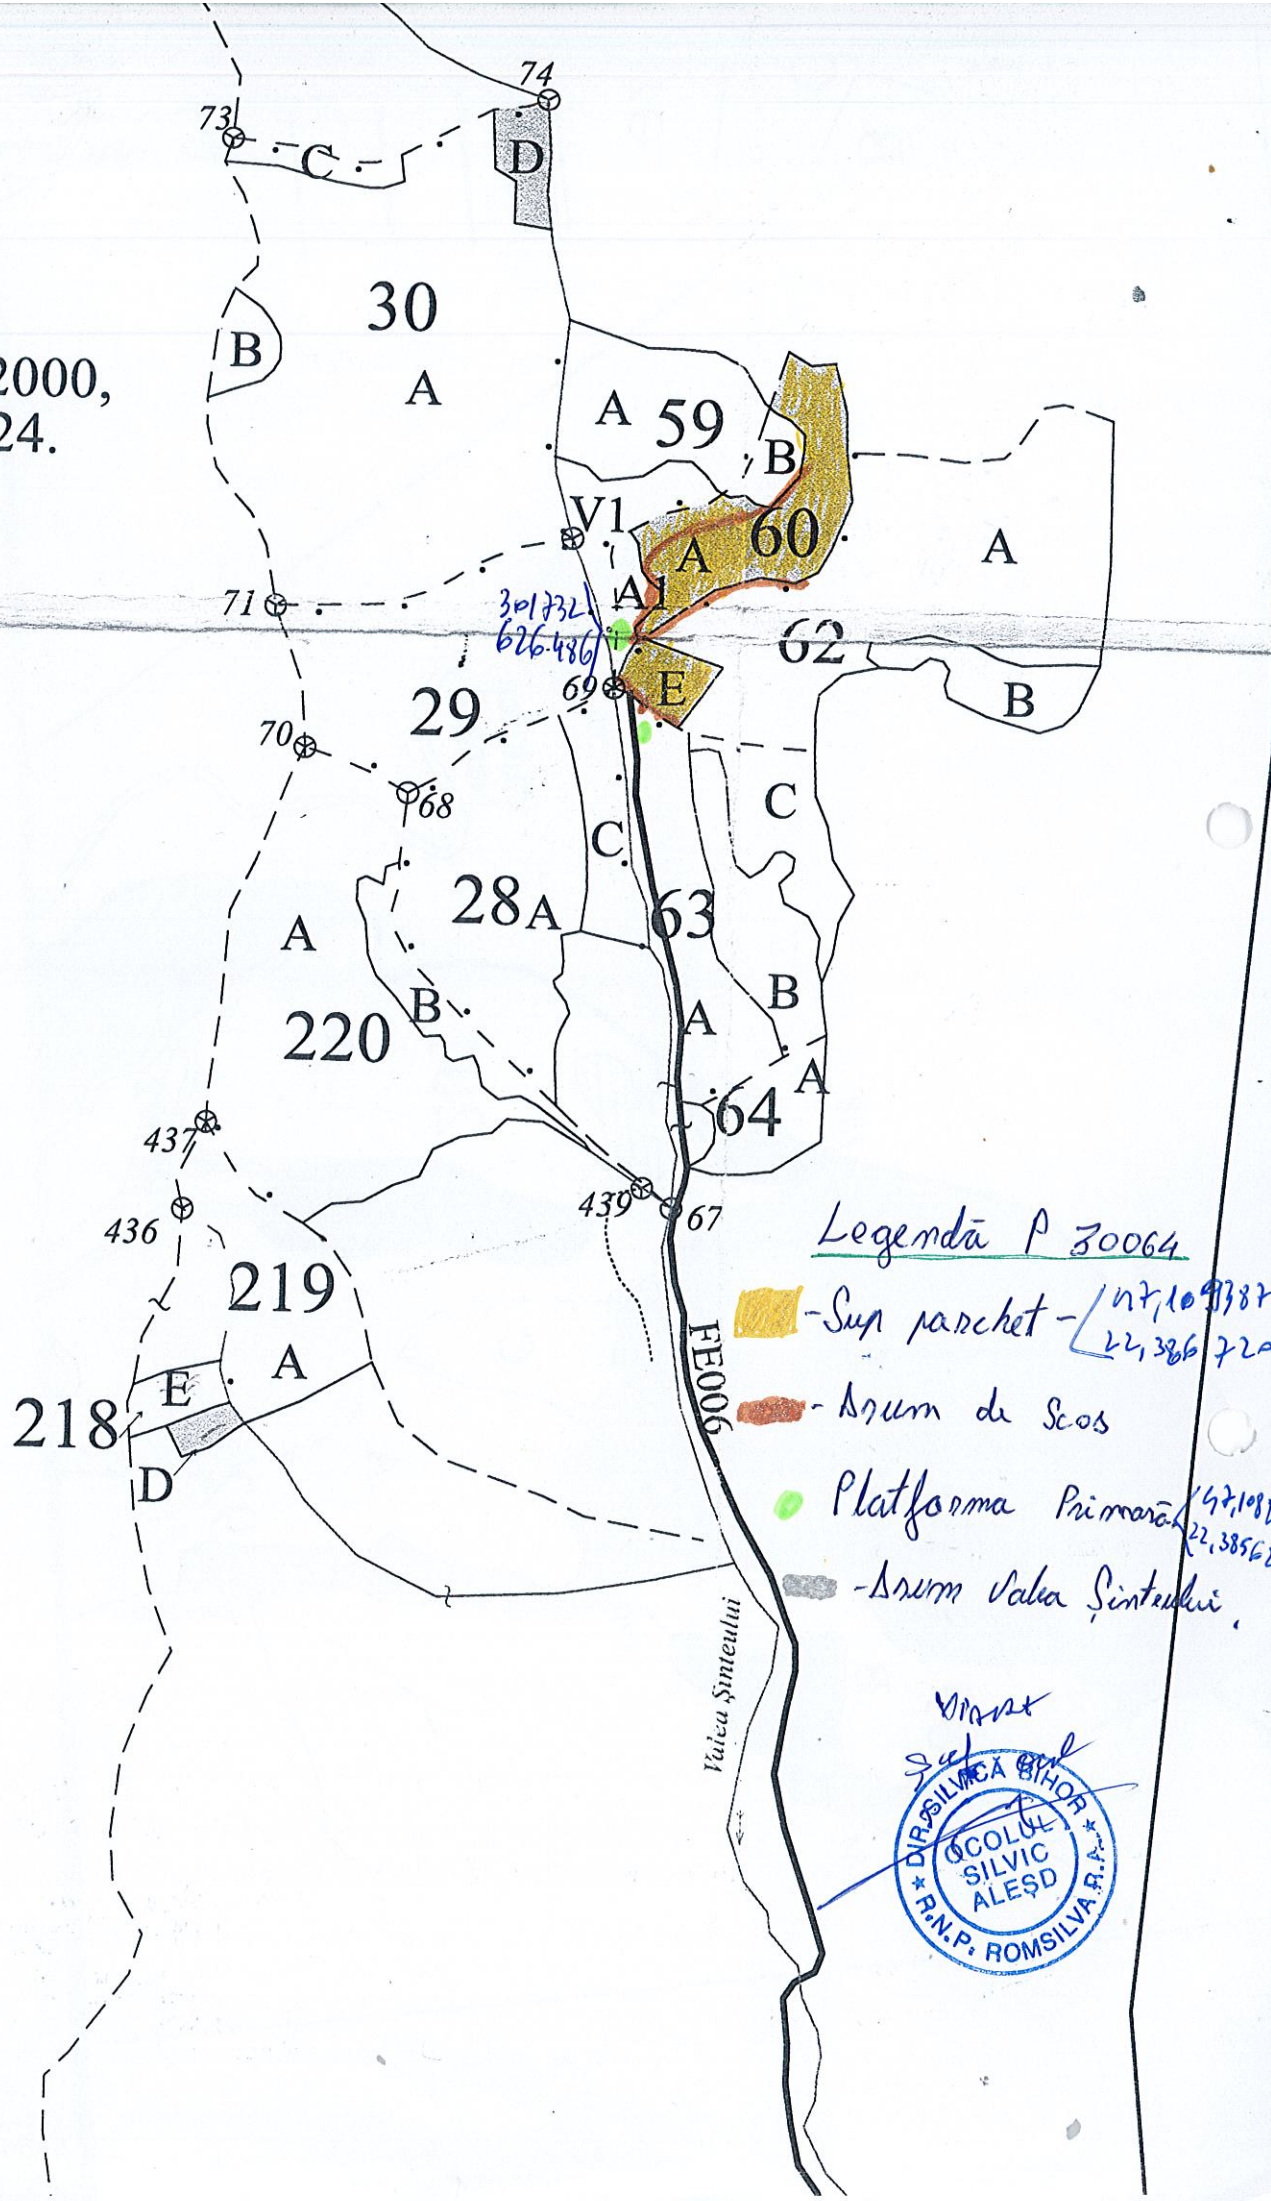

rupa I;
 Sit Natura 2000,
 ale 223 și 224.

Legendă P 30064

- Sup parchet - /47,109,387
 /22,386,720
- Drum de Scos
- Platforma Primară /47,109,359
 /22,385,628
- Drum Valea Șintului.