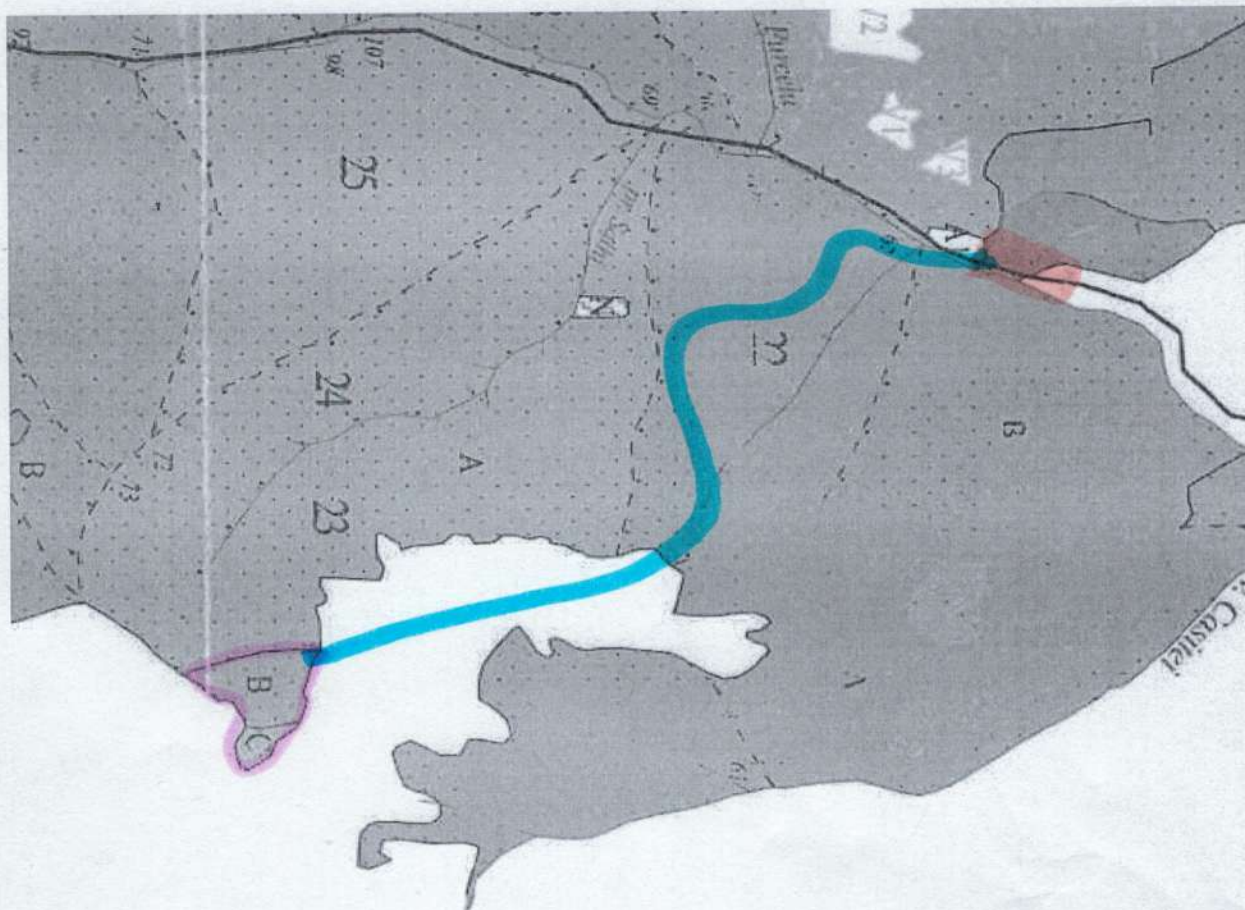

SCHITA PARCHETULUI

Partida nr.	Nr. SUMAL	UP	u.a.	Natura produsului	Coordonate parchet		Coordonate platforma primara	
					LAT	LONG	LAT	LONG
1653	2400137801630.	I Botiza	23B.23C	P.Secundare	47.623315	24.145551	47.636536	24.133613

LEGENDA

Suprafata parchetului	
Platforma primara	
Drum de scos-apropiat existent	 da
Drum de scos apropiat necesar	 da
Parau	 Nu
Caile de colectare trec/nu trec prin proprietati private	 da
Platforma primara este amplasata in afara fondului forestier national da/nu	 Nu