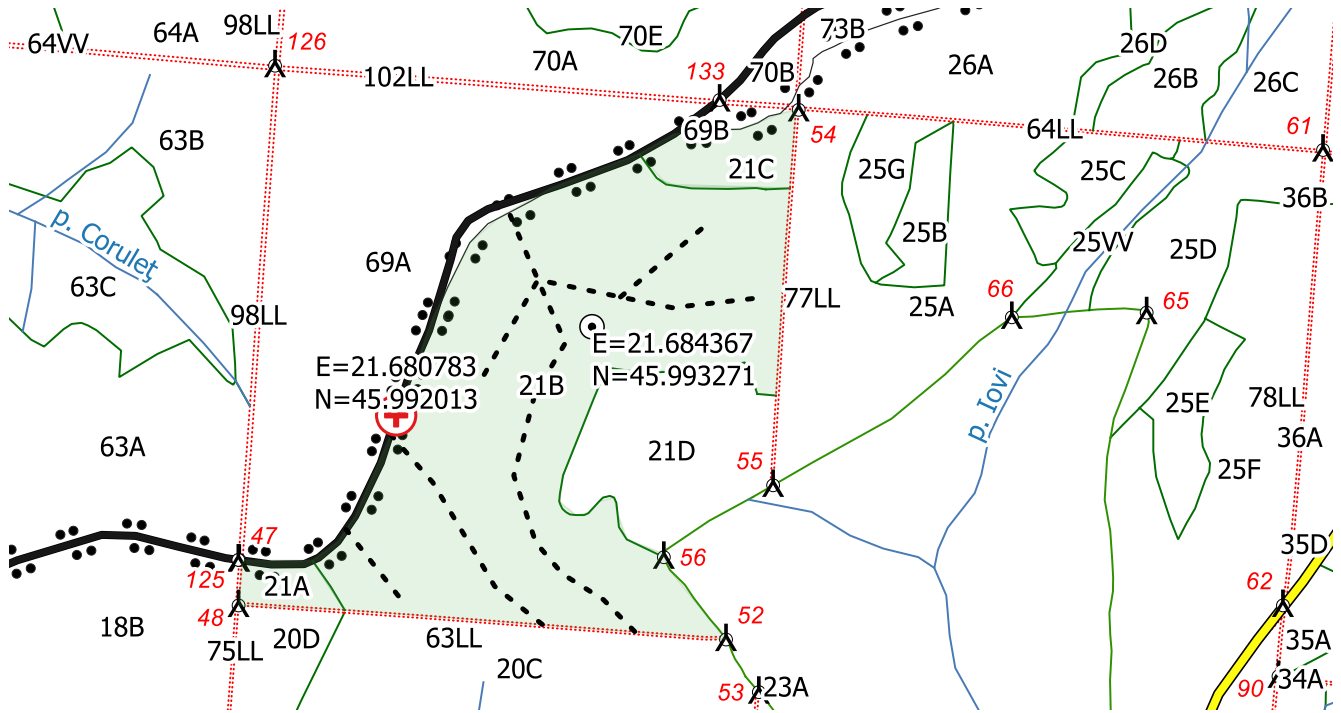

**DIRECȚIA SILVICĂ ARAD**  
**OCOLUL SILVIC LIPOVA**  
**SCHIȚA PARCHETULUI**  
**Partida nr. 1409 / 2400238301260**  
**U.P. VIII, u.a. 21A,B,C**

Contează pentru viitor!

0 100 200 m

**Legenda**

- ⊙ centru parchet
- ⊕ platforma primara
- - - drum tractor existent [5]
- delimitare\_parchet
- ▲ borne
- ape
- Drum forestier existent
- Drum judetean
- Limita subparcela
- ⋯ Limita parcela
- Limita fond forestier stat
- ⋯ Limita unitate de productie parc\_poly

Coordonate	Latitudine	Longitudine
platforma primara	45.992013	21.680783
centru parchet	45.993271	21.684367

Resp. fond forestier,  
ing. Mitruș Mihai