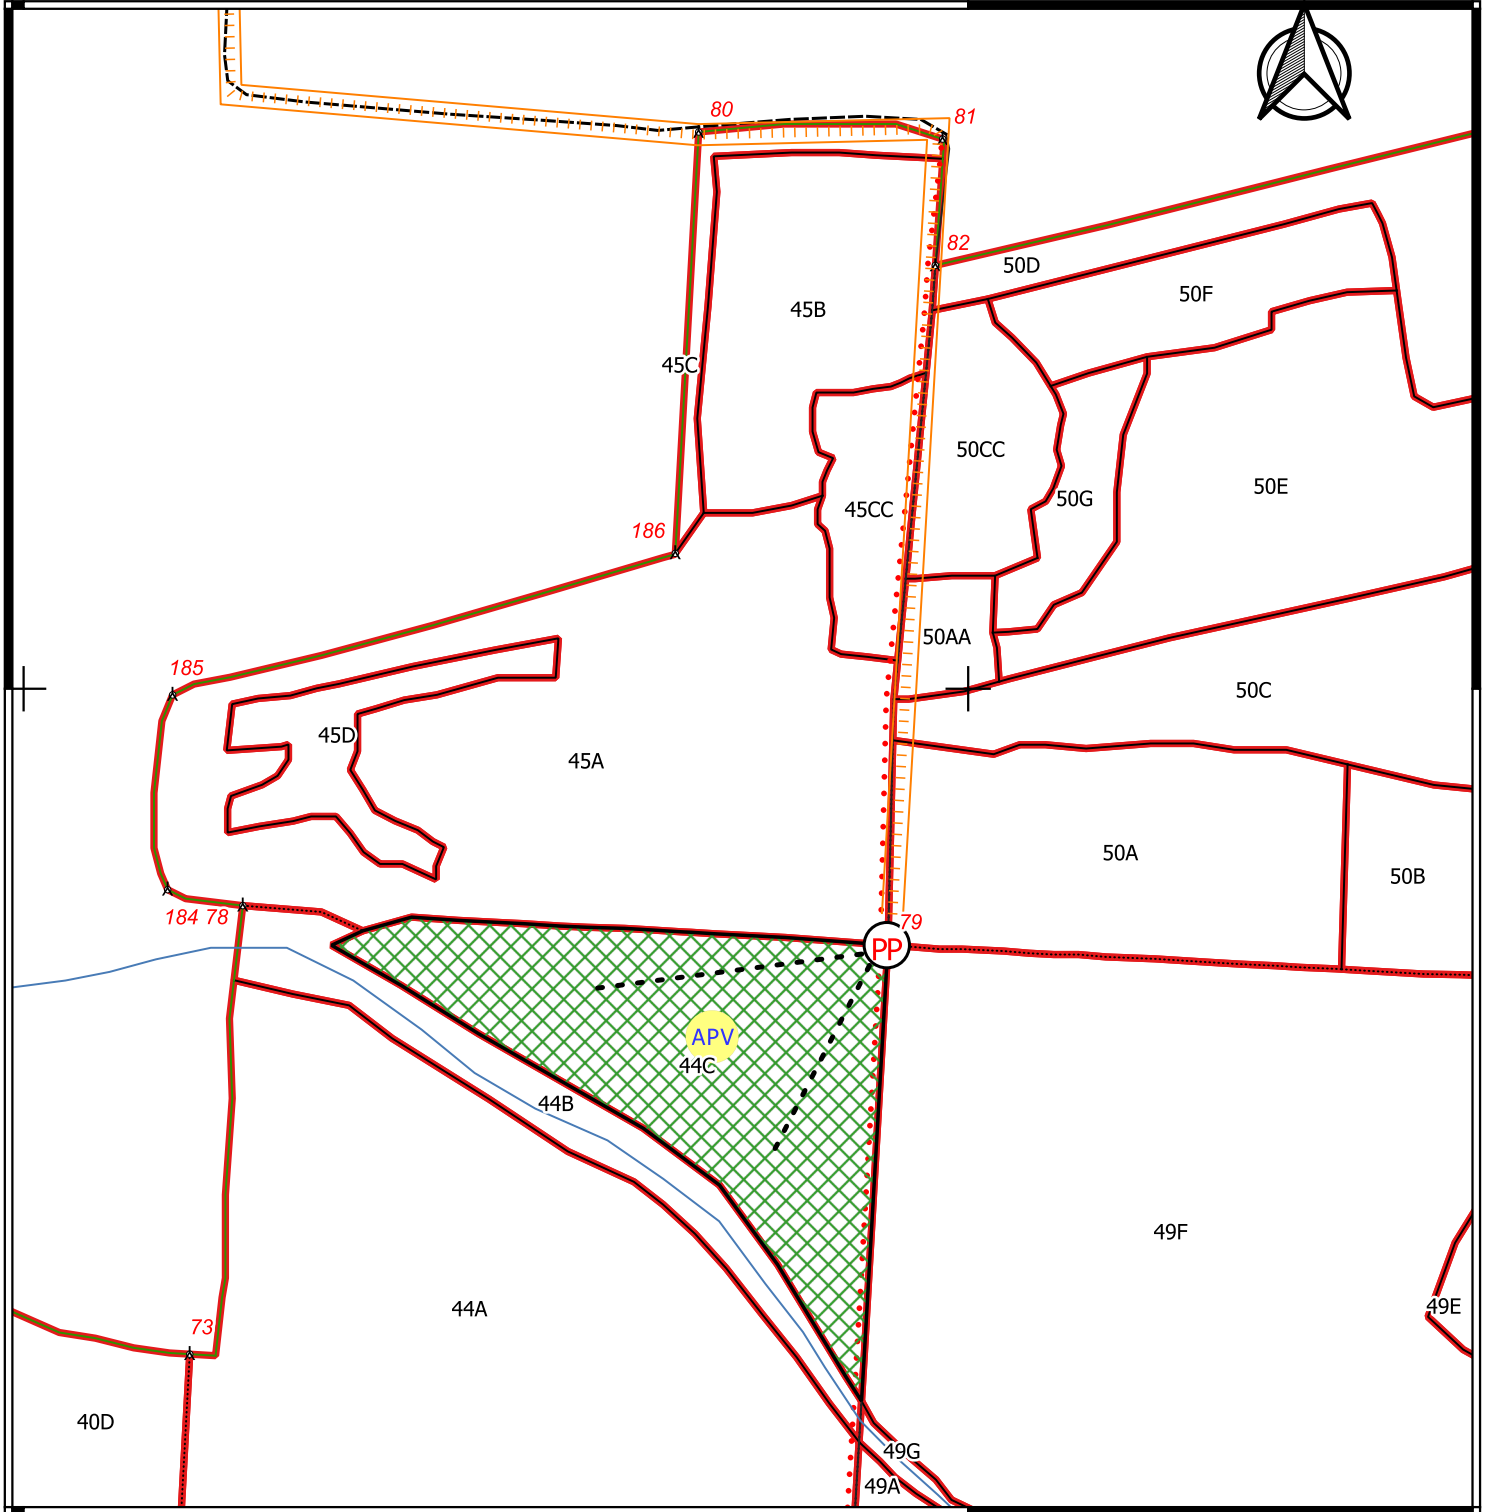

**DIRECTIA SILVICA IALOMITA**  
**OCOLUL SILVIC SLOBOZIA**  
 Parchet: 989 Pr Cr Călugăreasca  
 APV: 2300121800440  
 UP: II Slobozia  
 u.a.: 44C (S= 3,02 HA)

Contează pentru viitor!

Parchet	Suprafata (ha)
delimitare_parchet	3.03

683000

683500

342500

342500

683000

683500

**LEGENDA**

- platforma\_primara
- centru\_parchet
- cai\_transport
- cai\_scos-apropiat
- delimitare\_parchet
- ape\_arc
- borne
- Drum de pamant
- Drum forestier existent
- parc\_poly

"fid"	Tip punct	X_EST(4326)	Y_NORD(4326)
Autogenerate	centru_parchet	27.306724	44.557023
Autogenerate	platforma_primara	27.307905	44.557436

0 100 200 m

Intocmit,  
ing. Grecu Claudiu.