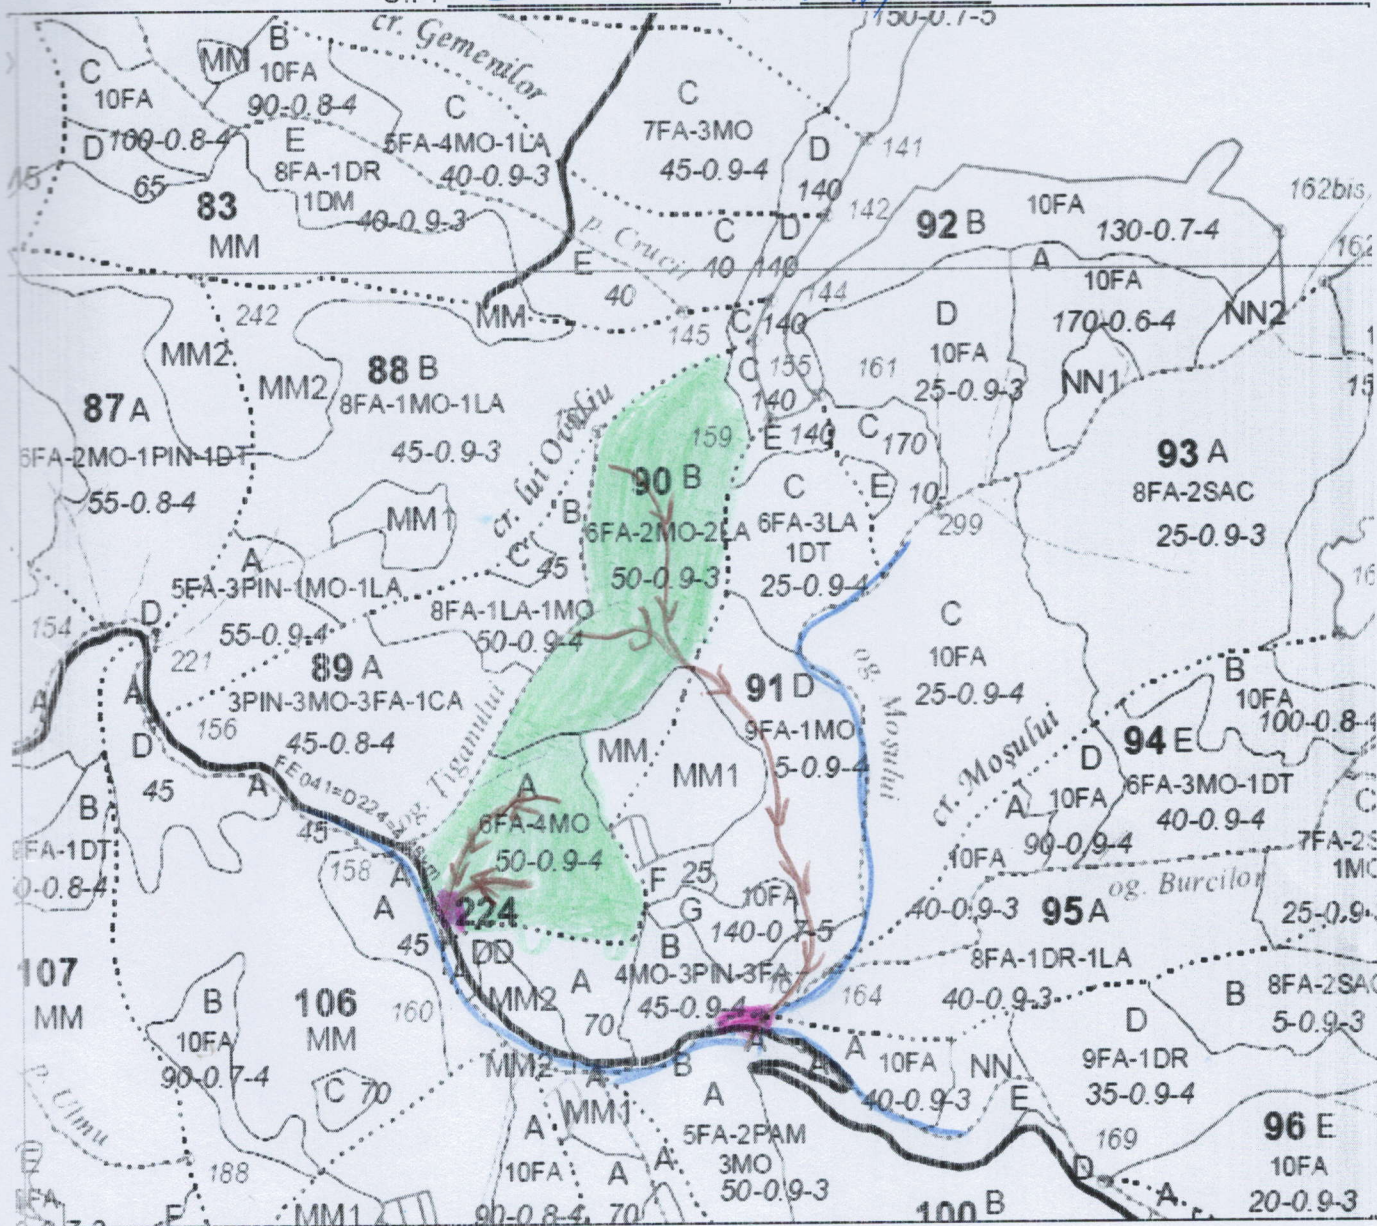

OCOLUL SILVIC MEHADIA

SCHITA

PARCHET IN EXPLOATARE (denumire) Frăsucea

Partida nr. APV 218, nr. SUMAL 2500/5770/280

U.P. I, u.a. 90A, 90B

Coordonate GPS

APV		Platforma primara	
N	E	N	E
<u>45.085814</u>	<u>22.495122</u>	<u>45.079695</u>	<u>22.495122</u>

LEGENDA

- [.....] - limita parchet
- [] - arbori morti
- [] - suprafata parchet
- [] - podet de traversare
- [] - cai de colectare existente
- [] - drum auto forestier
- [] - cai de colectare necesare
- [B] - elemente de biodiversitate
- [] - platforma primara
- [] - directie de colectare
- [] - cursuri permanente de apa