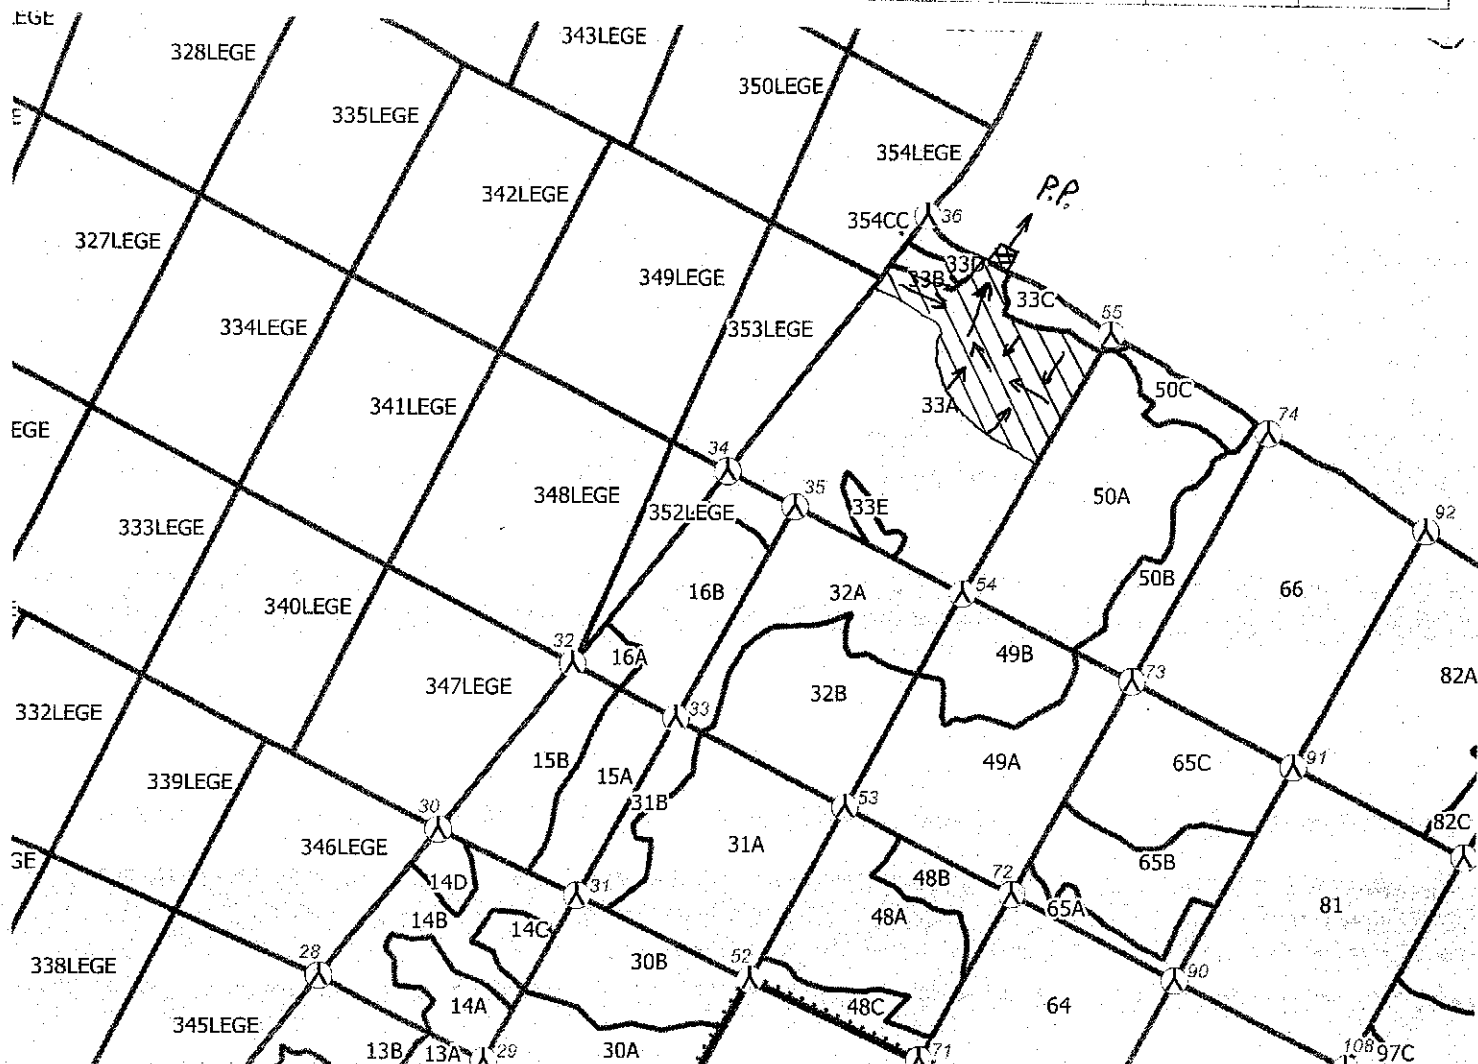

UP	Ua	Volum mc.	Felul taierii / nat.produsul ui	Suprafata Ha	Accesib.	Coordonate geografice Parchet		Coordonate geografice Platforma primara	
						Lat N	Long.E	Lat N	Long.E
IV PUNGHINA	33A	483,76	PROGRESIVE 2	5,0	1001 - 1500 m	44,308446	22,289119	44,310111	22,289331