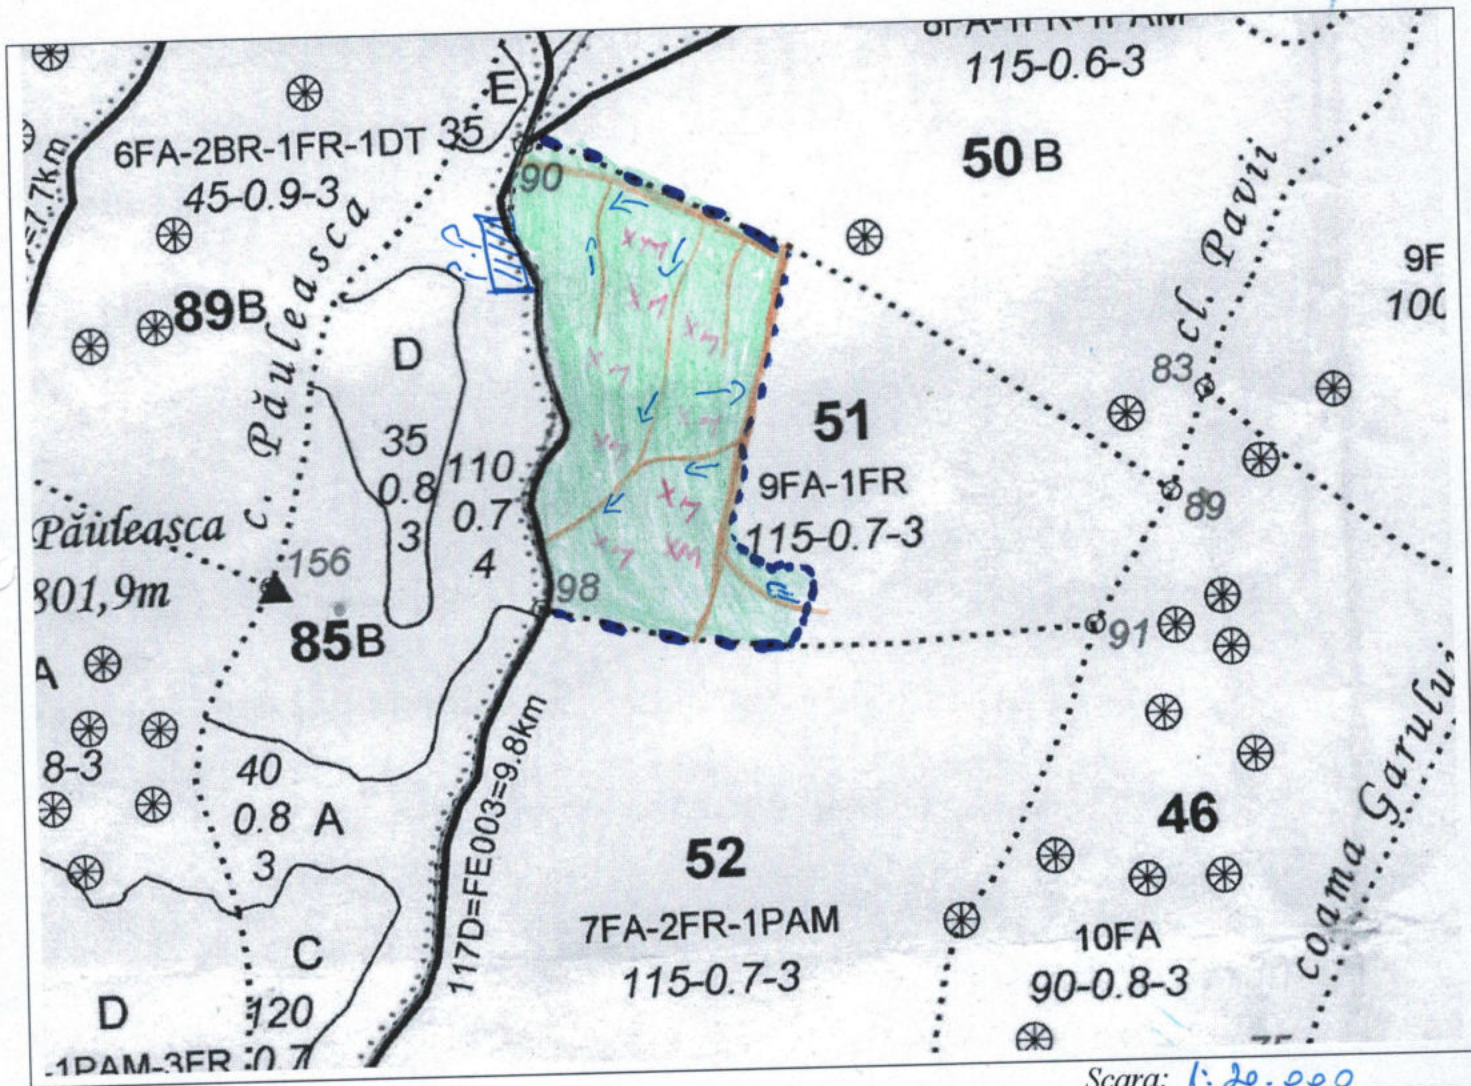

*Vizit
Sef
Pact
Pact*

Scara: *1:20.000*

Coordonate GPS

APV		Platforma primara	
N	E	N	E
<i>45.011361</i>	<i>21.862189</i>	<i>45.010747</i>	<i>21.852938</i>

Legenda

- limita parchet
- suprafata parchetului
- cai de colectare m.l. *existente*
- platforma primara
- cursuri permanente de apa

- arbori morti
- podet de traversare
- drum auto forestier
- elemente de biodiversitate
- directie de colectare

INTOCMIT,

[Signature]