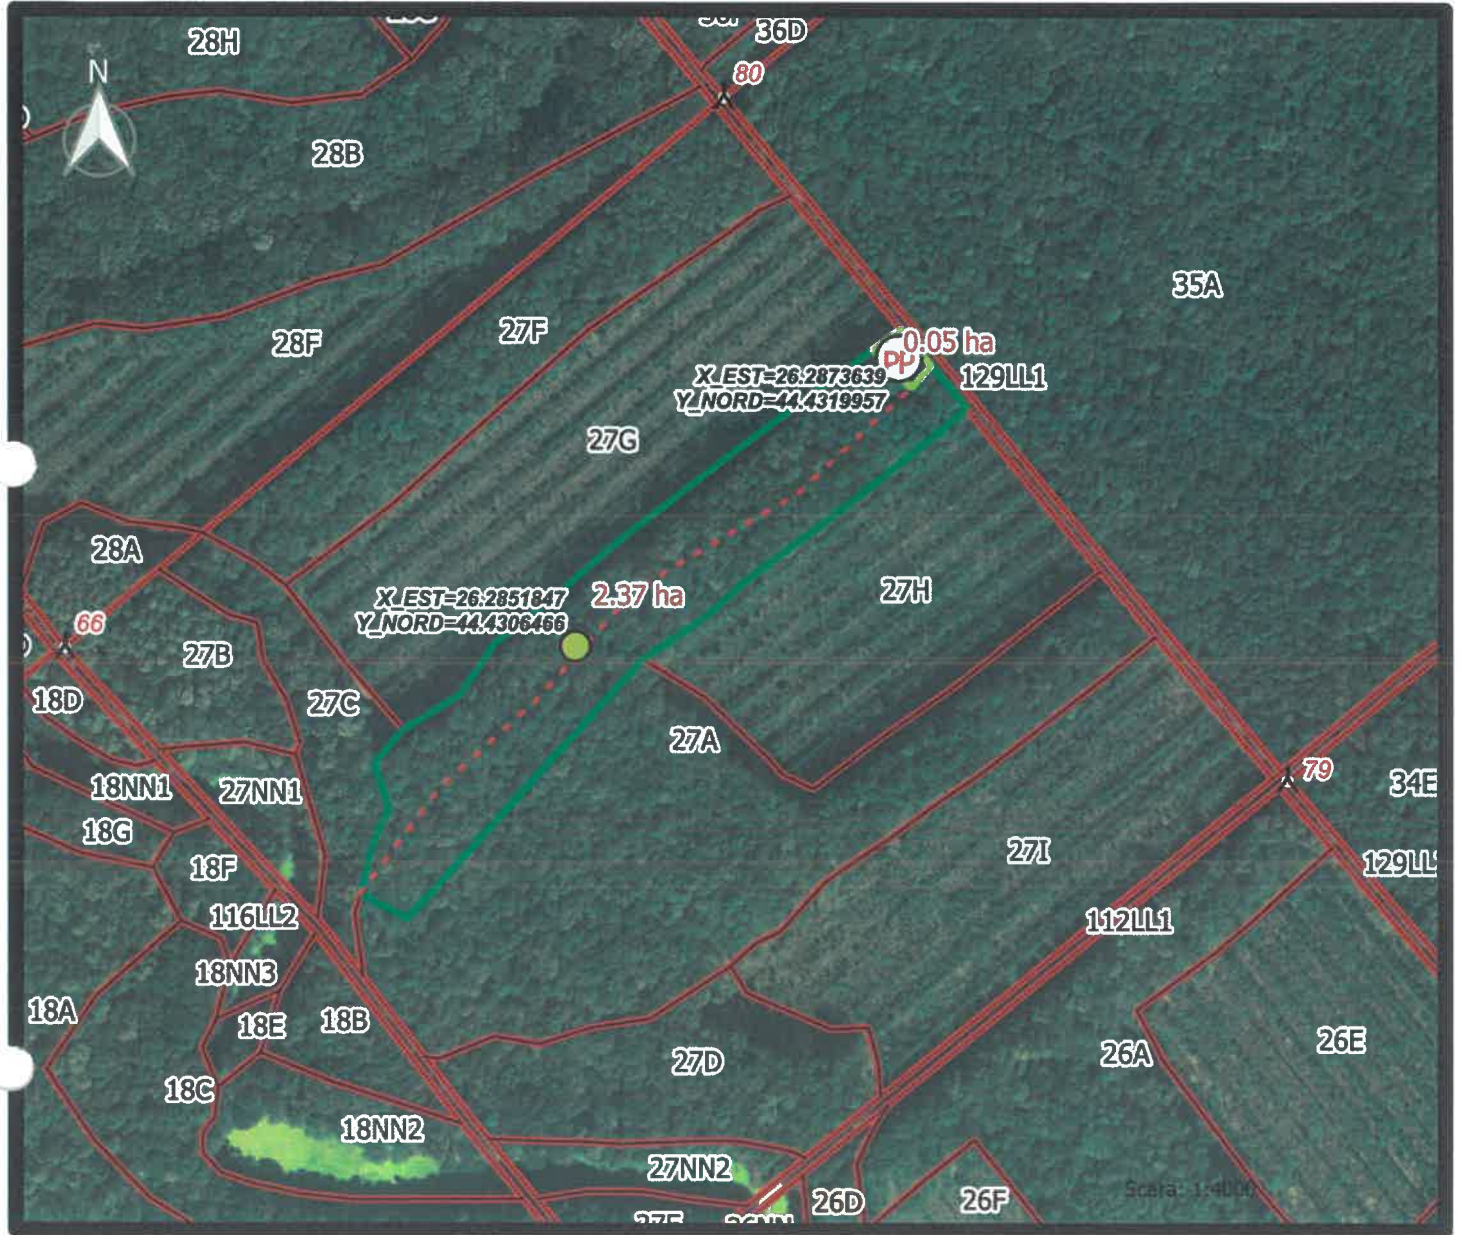

**O.S. Brănești U.P. VI - Cernica, u.a. 27 A %**

## LEGENDA

schita_parchet	2023 schita_parchet_poligon copy		parc_poly
schita_parchet_punct			Delimitare parchet
	Parchet		Delimitare platformă
	Platformă primară	amenajament_2021	
schita_parchet_linie		Borne_SG	
	Drum tractor necesar	parc_arc	
		Limita subparcela	
		Limita parcela	

Parchet:  
44.4306466,26.2851847

P.P.  
44.4319957,26.2873639

Intocmit,

Șef District

ing. Ghinea Cătălin