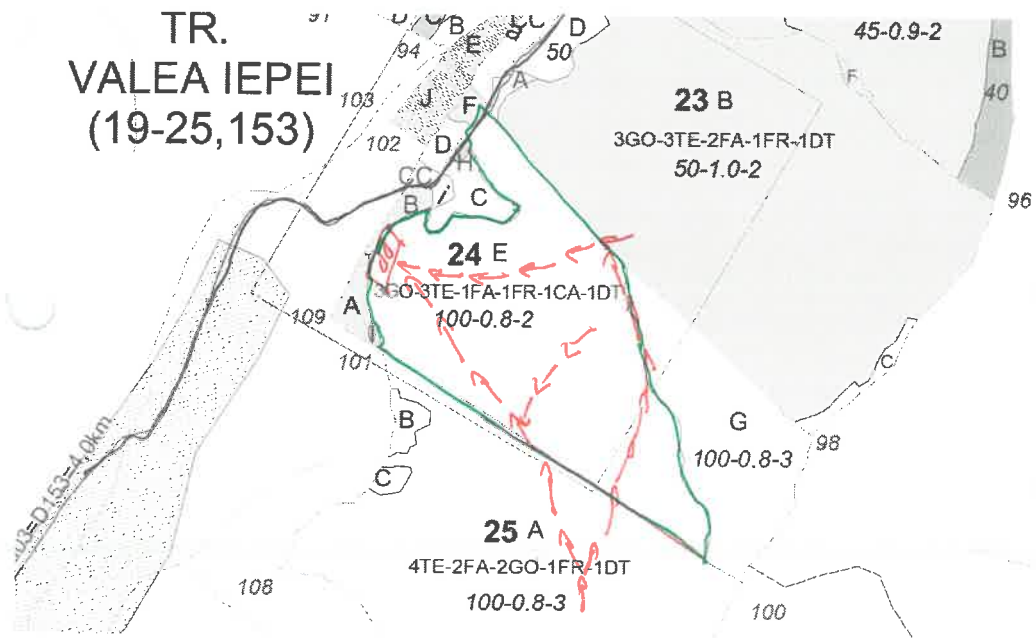

SCHITA PARCHETULUI SI A PLATFORMEI PRIMARE

APV 2400006800470/ 647 Valea Iepii

COORDONATE PARCHET	
Lat: : 46.492878	Long: 27.279579
COORDONATE PLATFORMA PRIMARA	
Lat: 46.495709	Long: 27.27446
Lat:	Long:

LEGENDA:

- limita parcelat
- drum ocol parcelat
- platforma primara, drum auto forestier

Intocmit:
Ing. Vararu Catalin