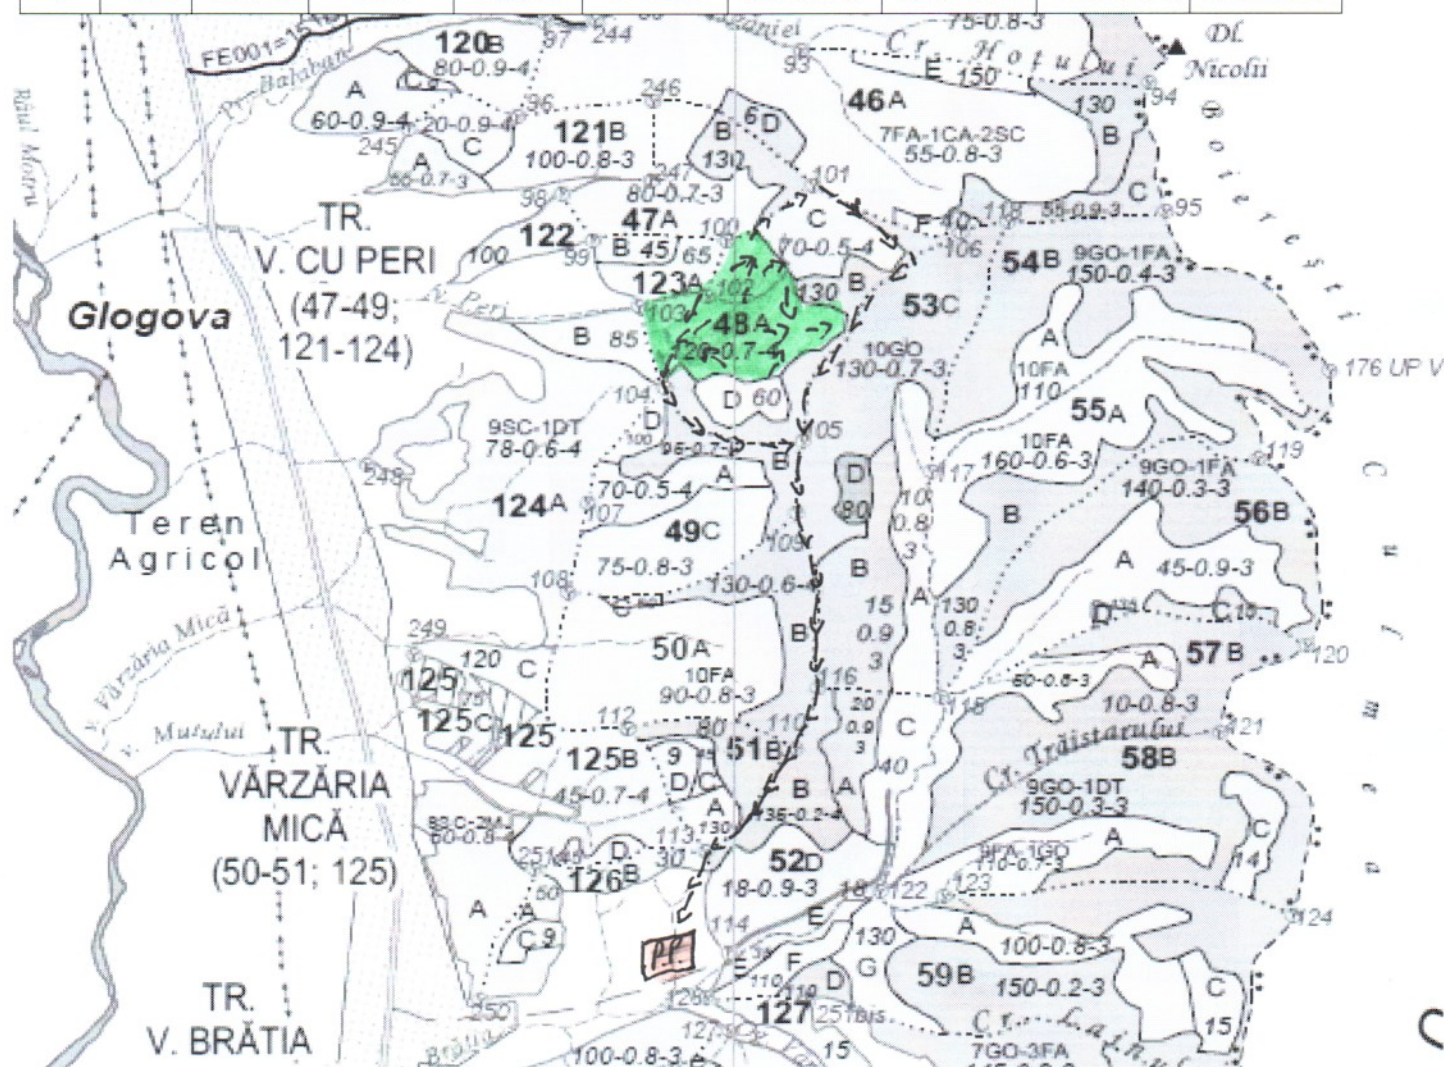

**REGIA NAȚIONALĂ A PĂDURILOR – ROMSILVA**  
**DIRECȚIA SILVICĂ GORJ**  
**OCOLUL SILVIC MOTRU**

Motru, Str. Bradului nr.2B, cod poștal: 215200, județul Gorj  
 telefon: 0253 406 023; fax: 0253 410 407;  
 E-mail: [osmotru@targuuiu.rosilva.ro](mailto:osmotru@targuuiu.rosilva.ro)

**SCHITA PARCHETULUI\_ VL. CU PERI**  
**PARTIDA NR: 94, NR. SUMAL: 2600163401110**

U.P.	u.a.	Volum, m <sup>3</sup>	Suprafața, ha	Fel tăiere	Accesibilitate m	Coordonate parchet		Coordonate platformă primară	
						Lat °N	Long °E	Lat °N	Long °E
I	48A	358.12	8.06	T.cons	> 1.500	44.936367	22.914222	44.924020	22.917388

Legenda:

	Suprafața parchetului		Podet traversare
	Traseu de scos apropiat cu TAF		Stancarie
	Platforma primara		Delimitare parchet
	Arbori morti		Ochiuri de regenerare
	izvor		

SEF OCOL  
 ING. CIOBANU CONSTANTIN