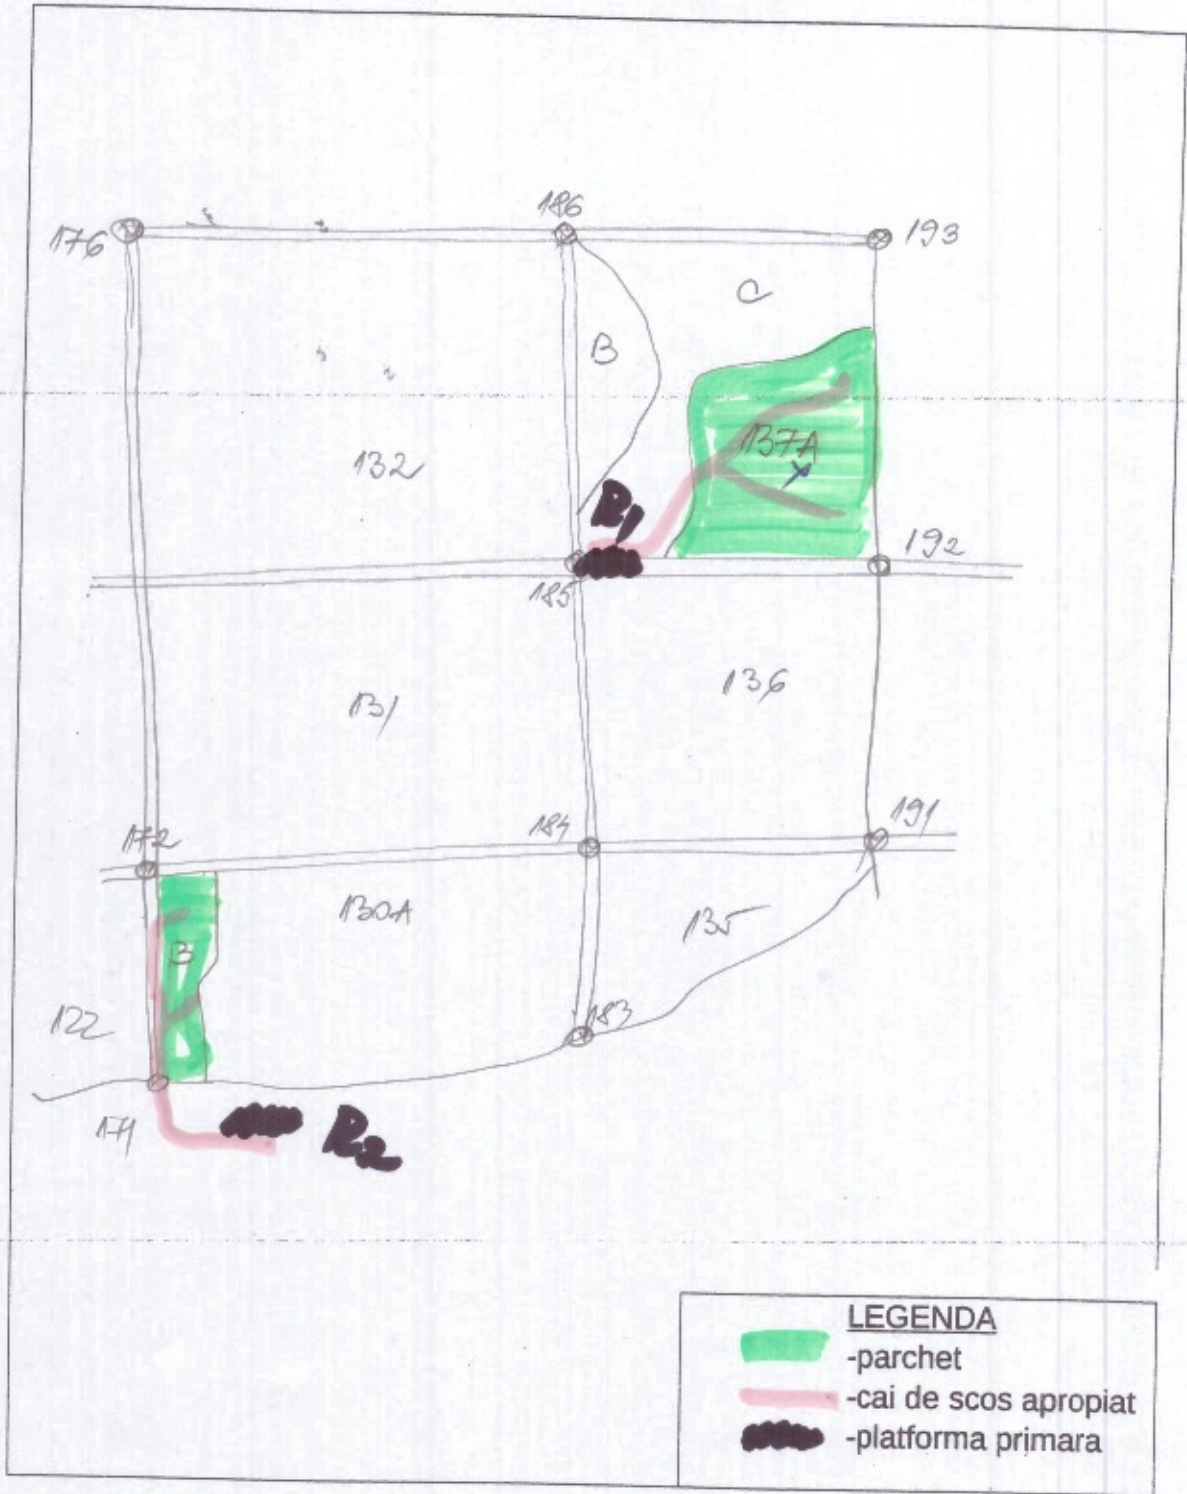

SCHITA PARCHETULUI  
Partida nr. P 601 B2 Saivan

**COORDONATE**

x Parchet Latitudine: 47.233475  
Longitudine: 22.278729  
R Platforma Latitudine: 47.233325  
primara Longitudine: 22.375980

Intocmit: Jakab Zsolt  
[Signature]