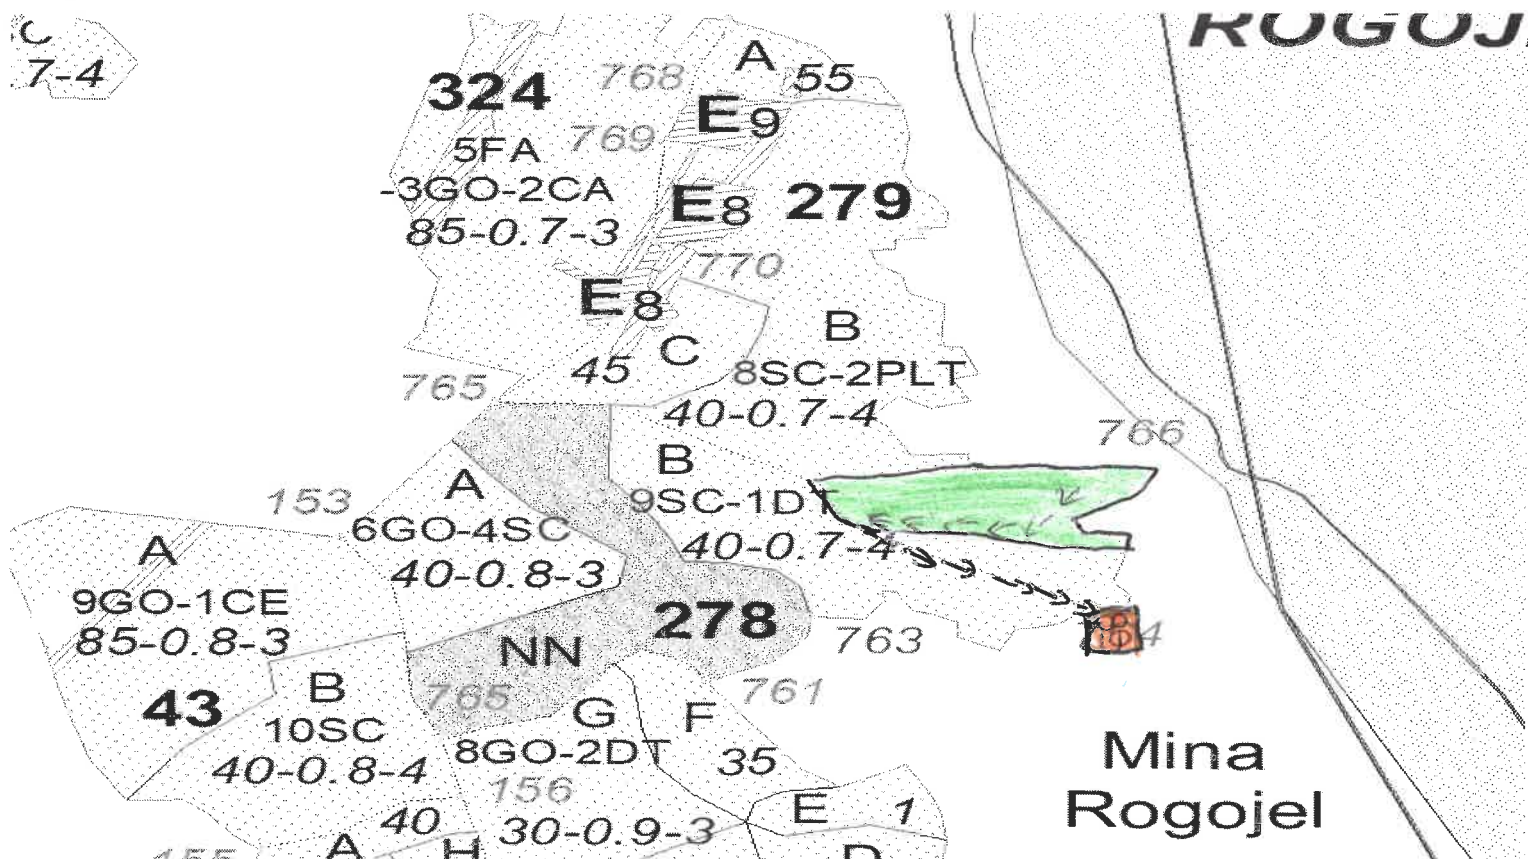

Contează pentru viitor!

REGIA NAȚIONALĂ A PĂDURILOR - ROMSILVA
 DIRECȚIA SILVICĂ GORJ
 OCOLUL SILVIC TG-JIU

Str.Lotrului , nr.29 , Tg-Jiu , cod poștal 210184 , jud. Gorj

ONRC: J18/ 237/2002 CUI 9359807

tel.0253/214267, fax. 0253/222521

e-mail: office@targuiju.rosilva.ro, Pagina web: targuiju.rosilva.ro

SCHITA PARCHETULUI: 538

ROGOJEL II

SUMAL: 2300292911620

UP	Ua	Volum mc	Suprafata ha	Fel taiere	Coordonate parchet		Coordonate platform primara	
					Lat N	Long E	Lat N	Long E
I	279B	532.40	3.0	T. CRING	44.901697	23.138304	44.901225	23.139725

Legenda:

	Suprafata parchetului		Podet traversare
	Traseu de scos apropiat cu TAF		Stancarie
	Platforma primara		Delimitare parchet
	Arbori morti		Ochiuri de regenerare
	RP.36/119		Distanta 251-500

SEF OCOL
 Unguru Ion-Marian