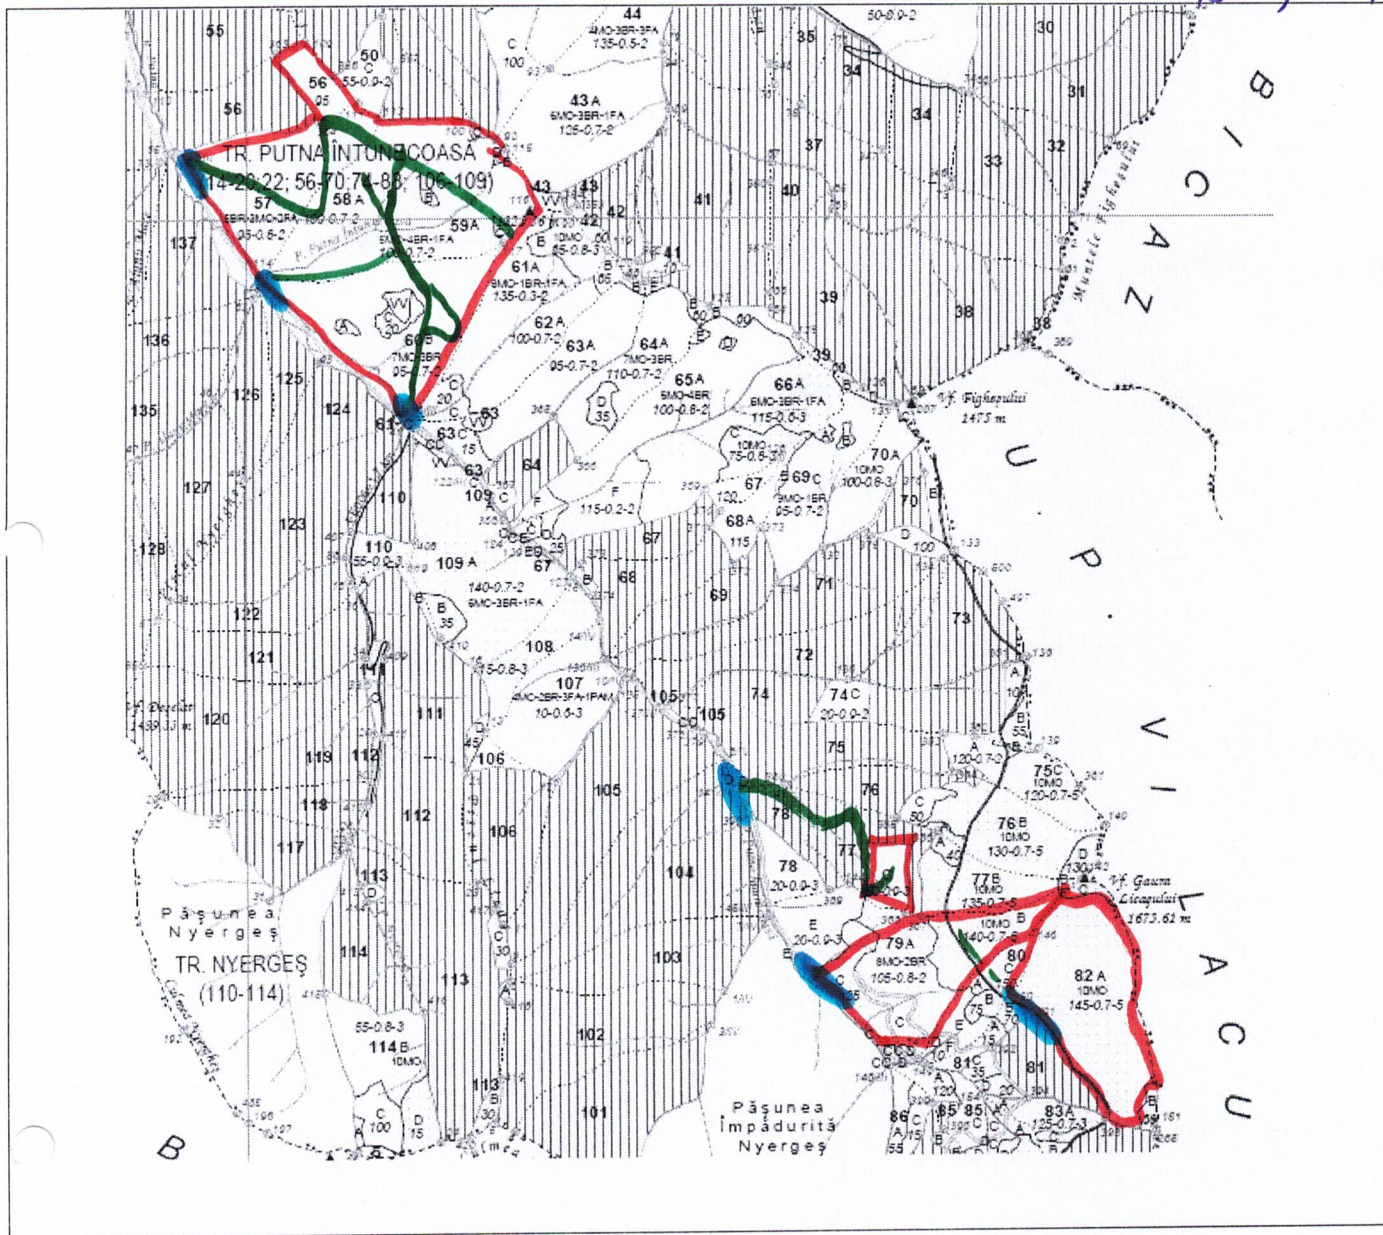

# SCHIȚA PARCHETULUI

Denumire parchet: Likos

PARTIDA: 1484

NR. SUMAL: 2600/33600390 UP: 11

u.a.: 56, 57, 58A, 59A, 60B, 77C, 80A, 82A, 73B

## LEGENDĂ

Suprafața parchetului	
Cai de colectare pt. adunat	
Cai de colectare pt. scos-apropiat (drum tractor)	
Platforma primară	
Pârâu	
Podet traversare pârâu	
Stâncărie	
Izvor	
Zonă protecție elemente de biodiversitate	
Arbori morți	

## Coordonate GPS parchet:

X: 46.839592

Y: 25.693862

## Coordonate GPS

platforma primară:

X: 46.829629

Y: 25.698487

O.S. Tulgheș deține / nu deține terenul aferent platformei primare.

Data,

02.03.2026