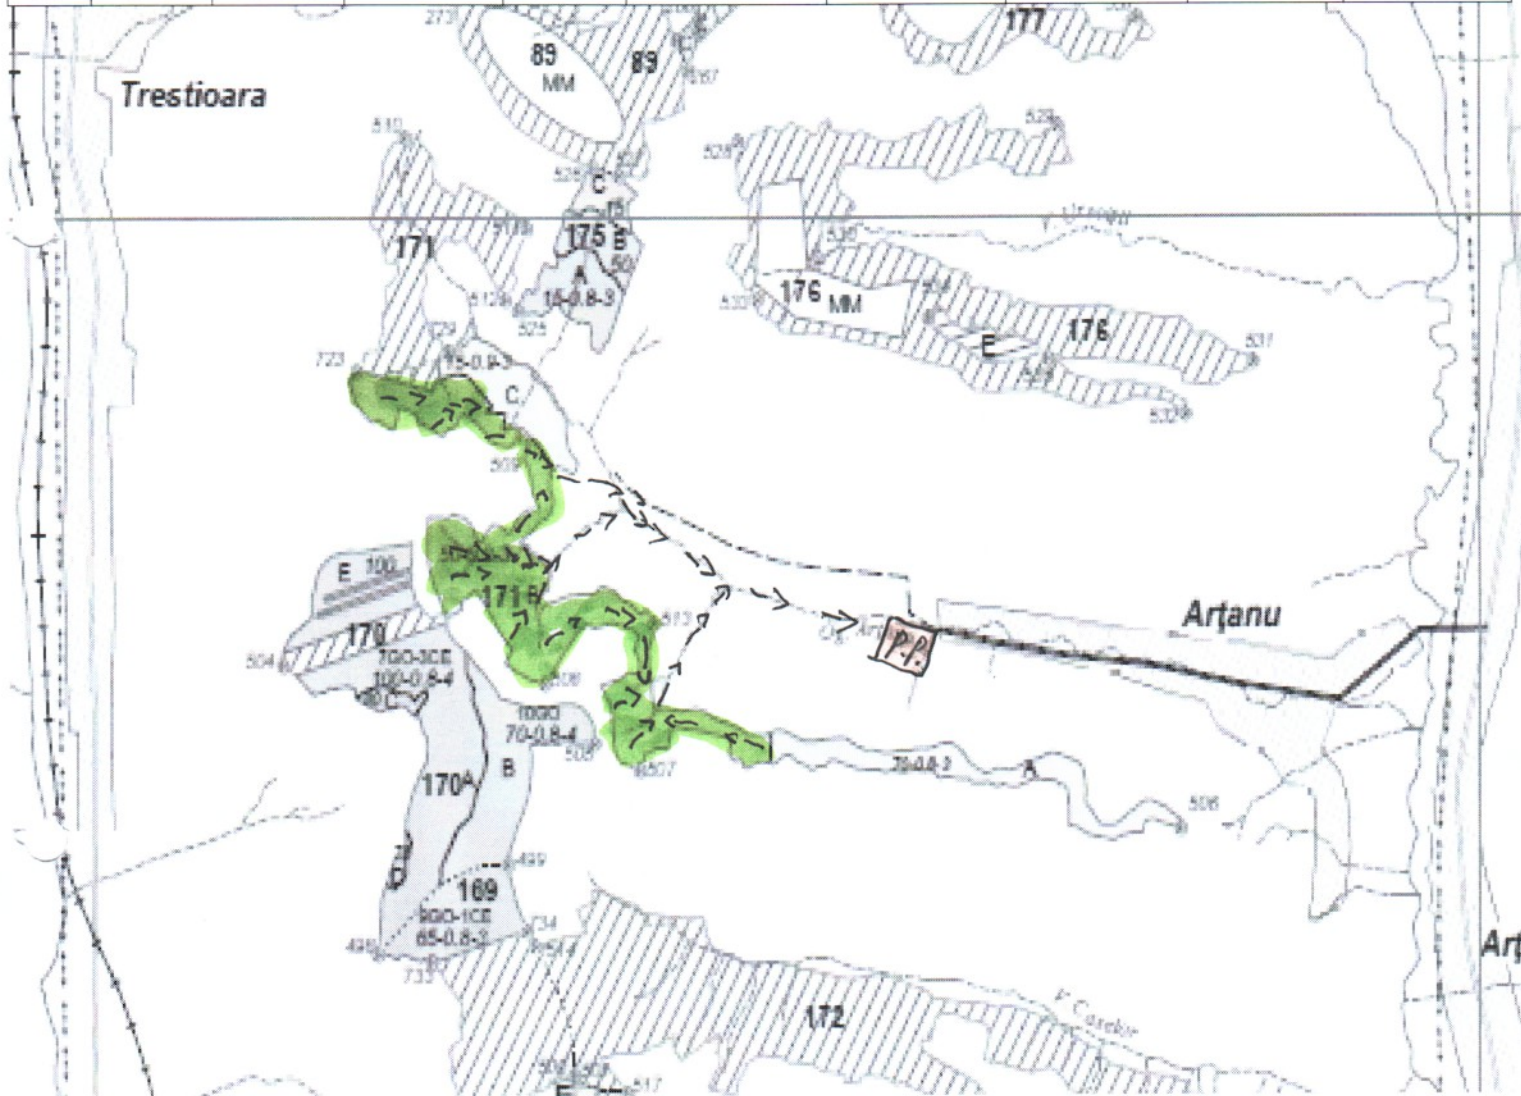

SCHITA PARCHETULUI ARTANU

PARTIDA NR: ~~105~~ NR. SUMAL: 260016340 ~~1990~~

U.P.	u.a.	Volum, m ³	Suprafața, ha	Fel tăiere	Accesibilitate m	Coordonate parchet		Coordonate platformă primară	
						Lat °N	Long °E	Lat °N	Long °E
III	171B	504.85	19.14	Rărituri	>1500	44.779972	23.194236	44.783896	23.206985

Legenda:

	Suprafata parchetului		Podet traversare
	Traseu de scos apropiat cu TAF		Stancarie
	Platforma primara		
	Arbori morti		Delimitare parchet
	izvor		Ochiuri de regenerare

SEF OCOL
ING. CIOBANU CONSTANTIN