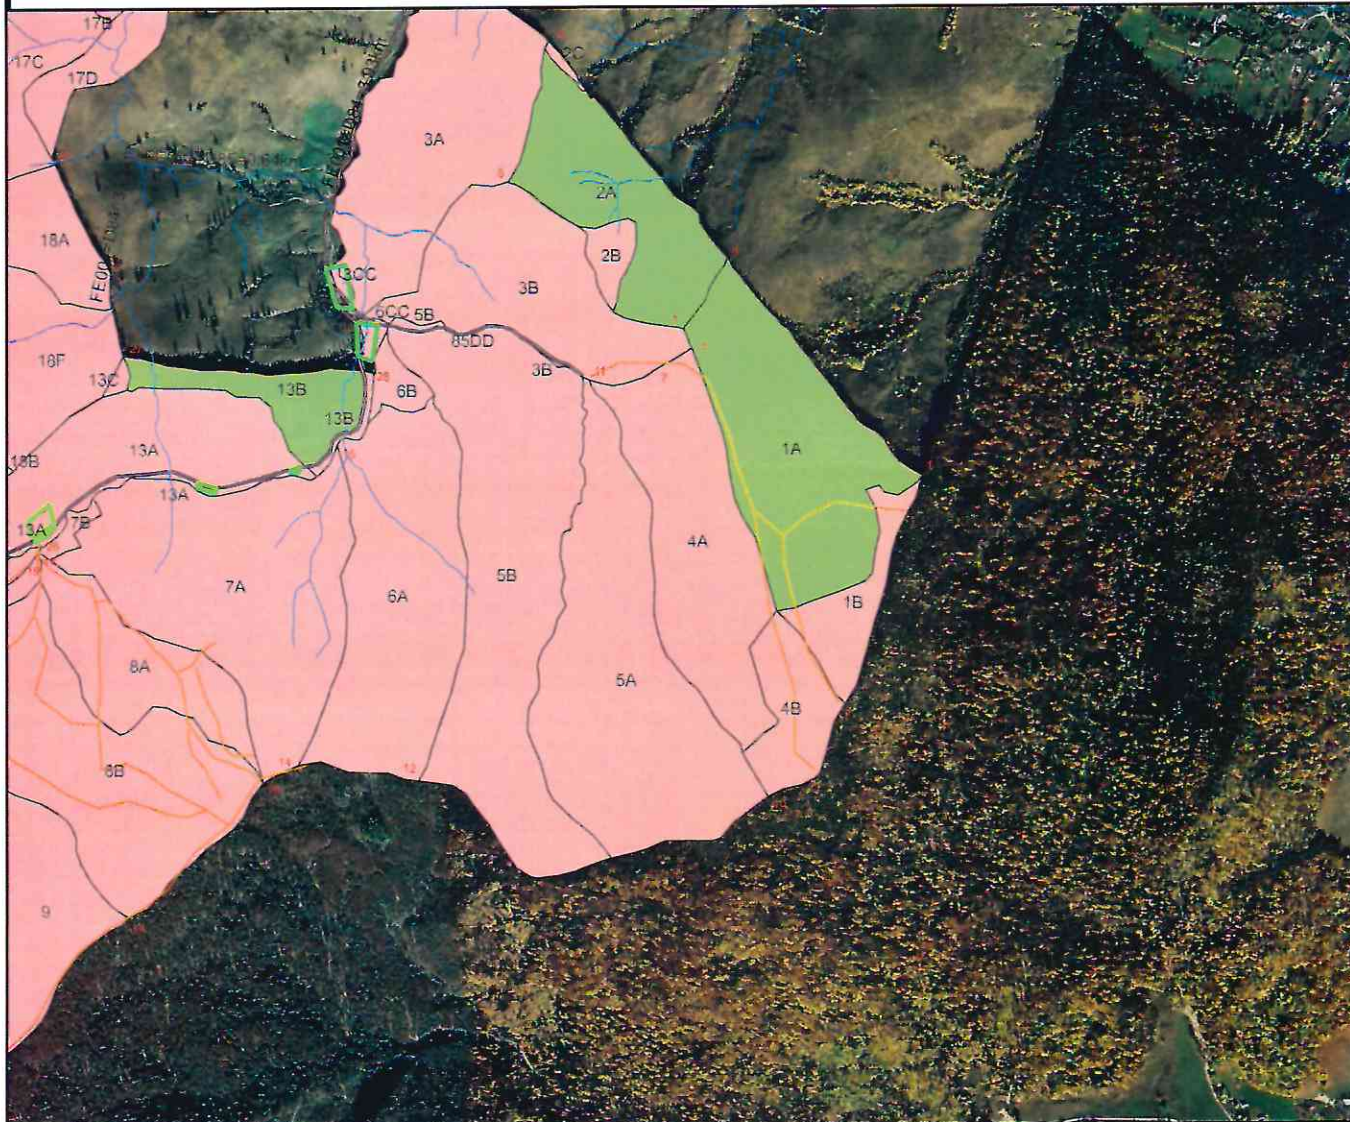

Consiliul pentru Silvicultură

DIRECȚIA SILVICĂ NEAMȚ OCOLUL SILVIC VĂRATEC

SCHIȚA PARCHETULUI ȘI A PLATFORMEI PRIMARE

UP I Cr Negru u.a.1A,2A,13B

P134 ACC I SC 1:12000

Sumal 2600022500830

- drum forestier auto
- BORNE UP I
- ape UP I
- P 134 ACC I
- dr_tractor_up_I
- platf

Coordonate parchet si platforma primara

Parchet	26.272244,	47.085472
Platformă	26.275862,	47.086722

Delegat marcare,
Tehn.Manole Constantin

Padurar,
Zargiu Dumitru