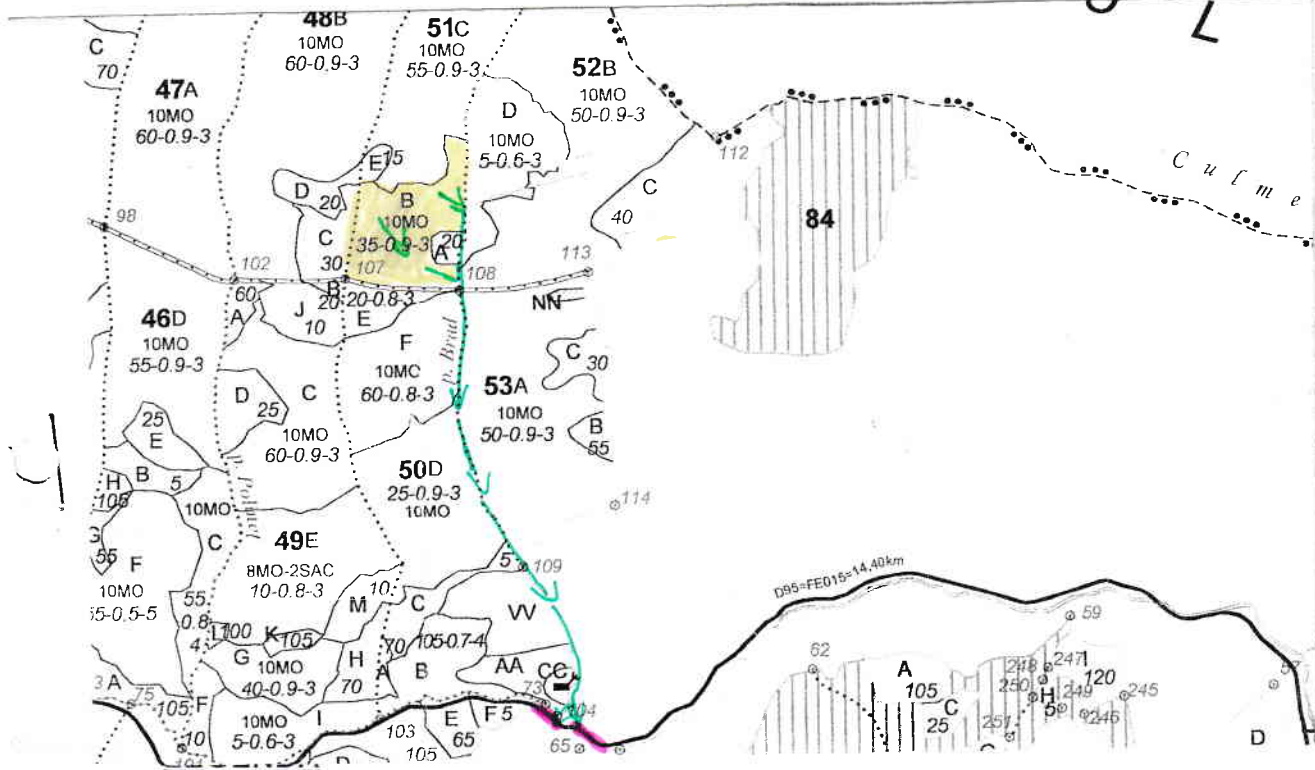

SCHIȚA PARCHETULUI

PARTIDA 656/2100016401690

UP VII

Denumire parchet 656 Brad

u.a. 51B

Limită de parcelă

Limită și indicativ de subparcelă _____ B

Bornă parcelară ⊕

Drum autoforestier _____

Suprafața parchetului

Căi de colectare pt. adunat → →

Căi de colectare pt. scos-apropiat → →

Limită de poștață - - - - -

Platformă primară

Pârâu _____

Podet din lemn traversare pârâu

Coordonate GPS parchet:

LAT. 47.725058

LONG. 25.080139

Coordonate GPS platformă primară:

LAT. 47.713664

LONG. 25.07073

ÎNTOCMIT,

Nume, prenume: [Signature]