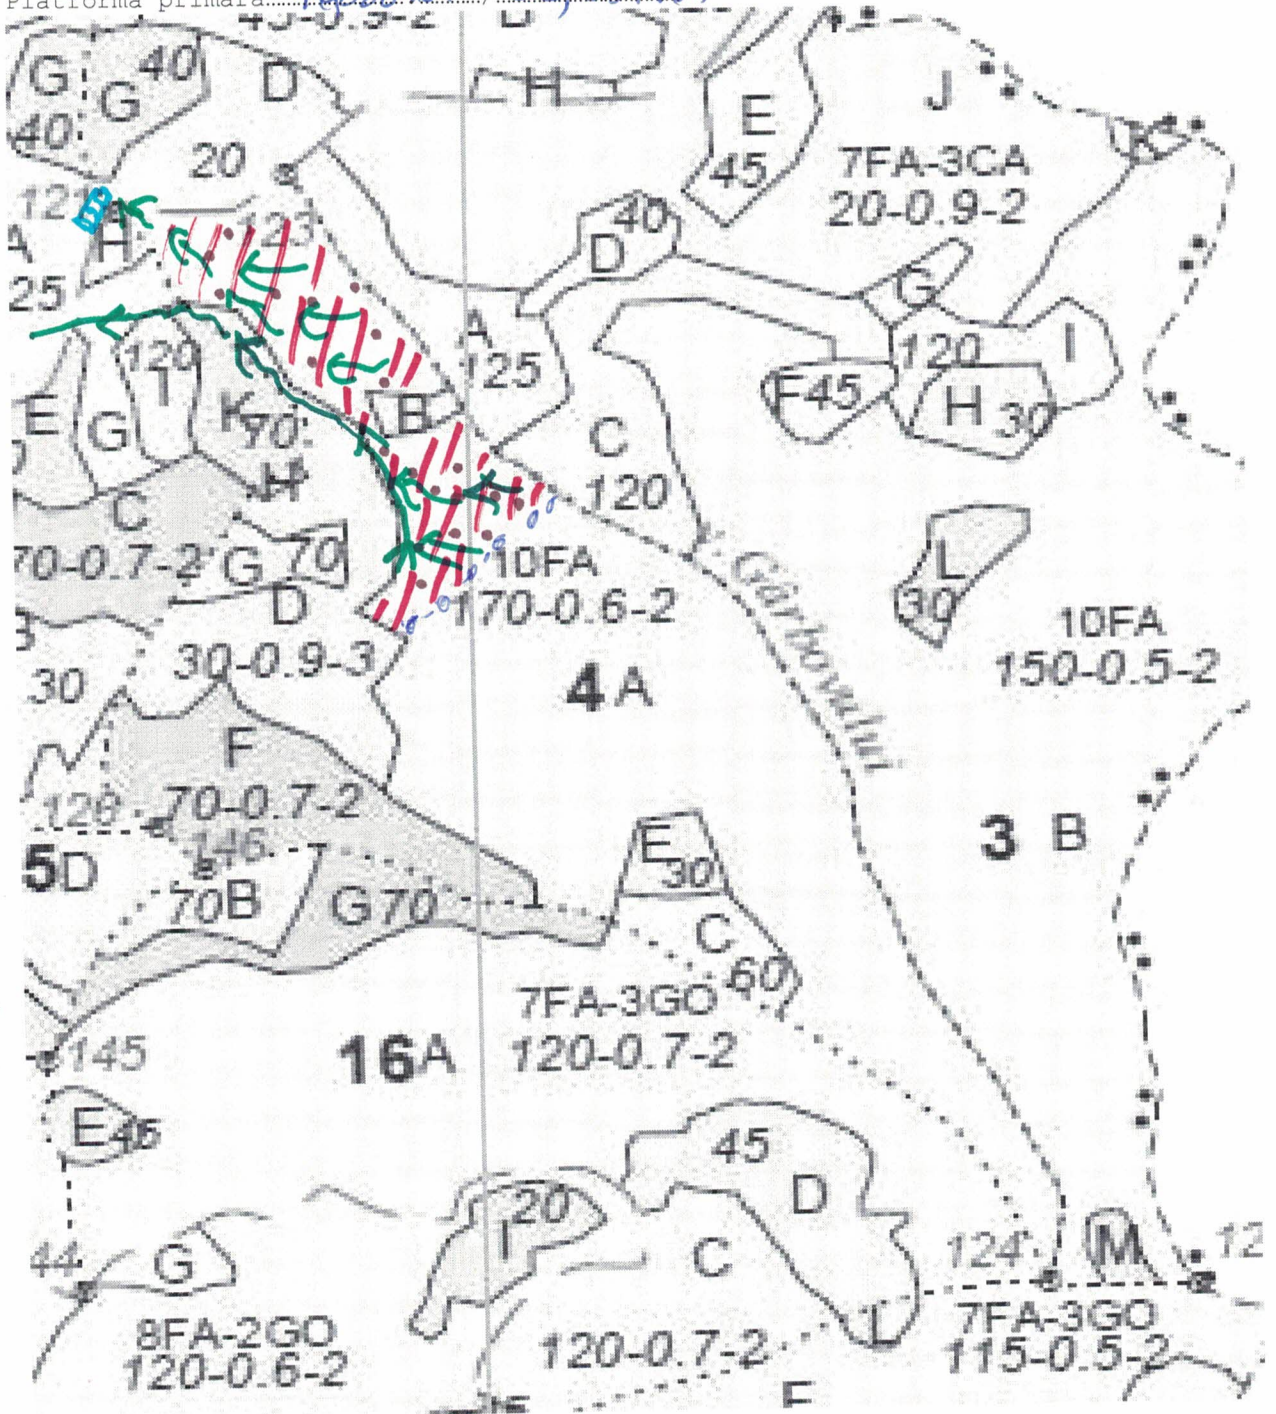

SCHIȚA PARCHETULUI

1. Denumirea parchetului: **GRBOV Aval**
 2. Numar Ocol: **415** Numar SUMAL:
 3. Localizare silvica: UP: **N1** UA: **4A**
 4. Natura Produselor: **Principale / Dupa 2**
 5. Coordonate GPS: Parchet: **46.827125 / 22.362445**
 Platforma primara: **46828409 / 22, 359101**

Legenda:

- suprafata parchet 
- platforma primara 
- traseu de scos-apropiat 
- * -"lemn mort" 